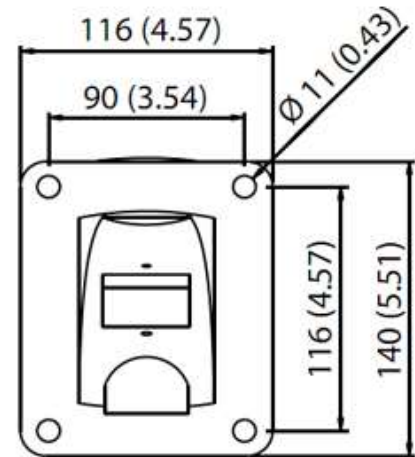

壁付けブラケット DA-WM1410

外観図

Unit: mm (inch)

仕様

モデル型番	DA-WM1400
タイプ	壁付けブラケット
取付形式	壁面
外形寸法	長さ 279mm 幅 116mm 高さ 140mm
重量	1.3kg

型 式	バージョン	発 行	株式会社セキュア
DA-WM1410	1.0	2020年1月	