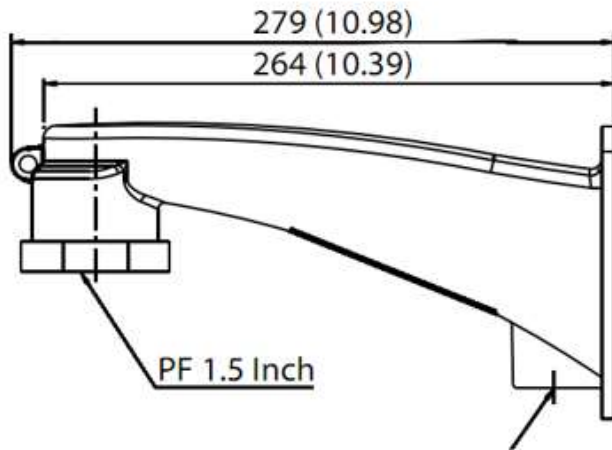

壁付けブラケット DA-WM1410

外観図

Unit: mm (inch)

仕様

モデル型番	DA-WM1400
タイプ	壁付けブラケット
取付形式	壁面
外形寸法	長さ 279mm 幅 116mm 高さ 140mm
重量	1.3kg

型 式	バージョン	発 行	株式会社セキュア
DA-WM1410	1.0	2020年1月	