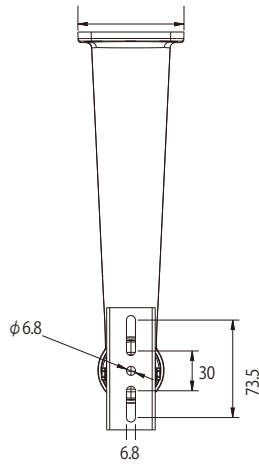

# ウォールブラケット

## 定 格

適合機種 DA-BH1100  
外形寸法 幅80 mm×高さ133.2 mm×奥行300 mm  
質量 330 g  
材質 アルミニウム  
仕上 白色

## 外観寸法図

単位:mm

(IDIS社製)

(2019年 2月初版)

型 番	株 社	分 類	発 行	頁
DA-WM1500	株式会社 JVCケンウッド・公共産業システム	CCTV	2019年2月	1/1