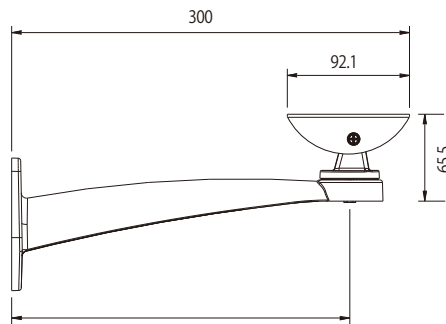

# ウォールブラケット

## 定 格

適合機種 DA-BH1100  
外形寸法 幅80 mm×高さ133.2 mm×奥行300 mm  
質量 330 g  
材質 アルミニウム  
仕上 白色

## 外観寸法図

単位:mm

(IDIS社製)

(2019年 2月初版)

型 番	株 社	分 類	発 行	頁
DA-WM1500	株式会社 JVCケンウッド・公共産業システム	CCTV	2019年2月	1/1