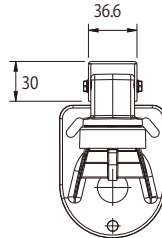

## 定 格

適合機種 DA-BH1100  
外形寸法 幅80 mm×高さ133.2 mm×奥行300 mm  
質量 330 g  
材質 アルミニウム  
仕上 白色

## 外観寸法図

単位:mm

(IDIS社製)

(2019年 2月初版)

型 番	株 社	分 類	発 行	頁
DA-WM1500	株式会社 JVCケンウッド・公共産業システム	CCTV	2019年2月	1/1