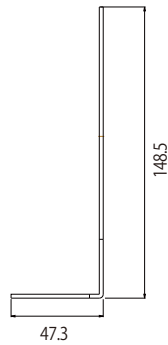

## 定 格

適合機種 DC-D4233RX、TC-D2222RP  
外形寸法 幅132 mm×高さ47 mm×奥行148.5 mm  
質量 250 g  
材質 アルミニウム  
仕上 白/アイボリー色

## 外観寸法図

単位:mm

(IDIS社製)

(2019年 2月初版)

型 番	分 類	発 行	頁
DA-WM2150	CCTV	2019年2月	1/1
株式会社 JVCケンウッド・公共産業システム			