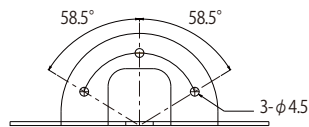

## 定 格

適合機種 DC-D4233RX、TC-D2222RP  
外形寸法 幅132 mm×高さ47 mm×奥行148.5 mm  
質量 250 g  
材質 アルミニウム  
仕上 白/アイボリー色

## 外観寸法図

単位:mm

(IDIS社製)

(2019年 2月初版)

型 番	分 類	発 行	頁
DA-WM2150	CCTV	2019年2月	1/1
株式会社 JVCケンウッド・公共産業システム			