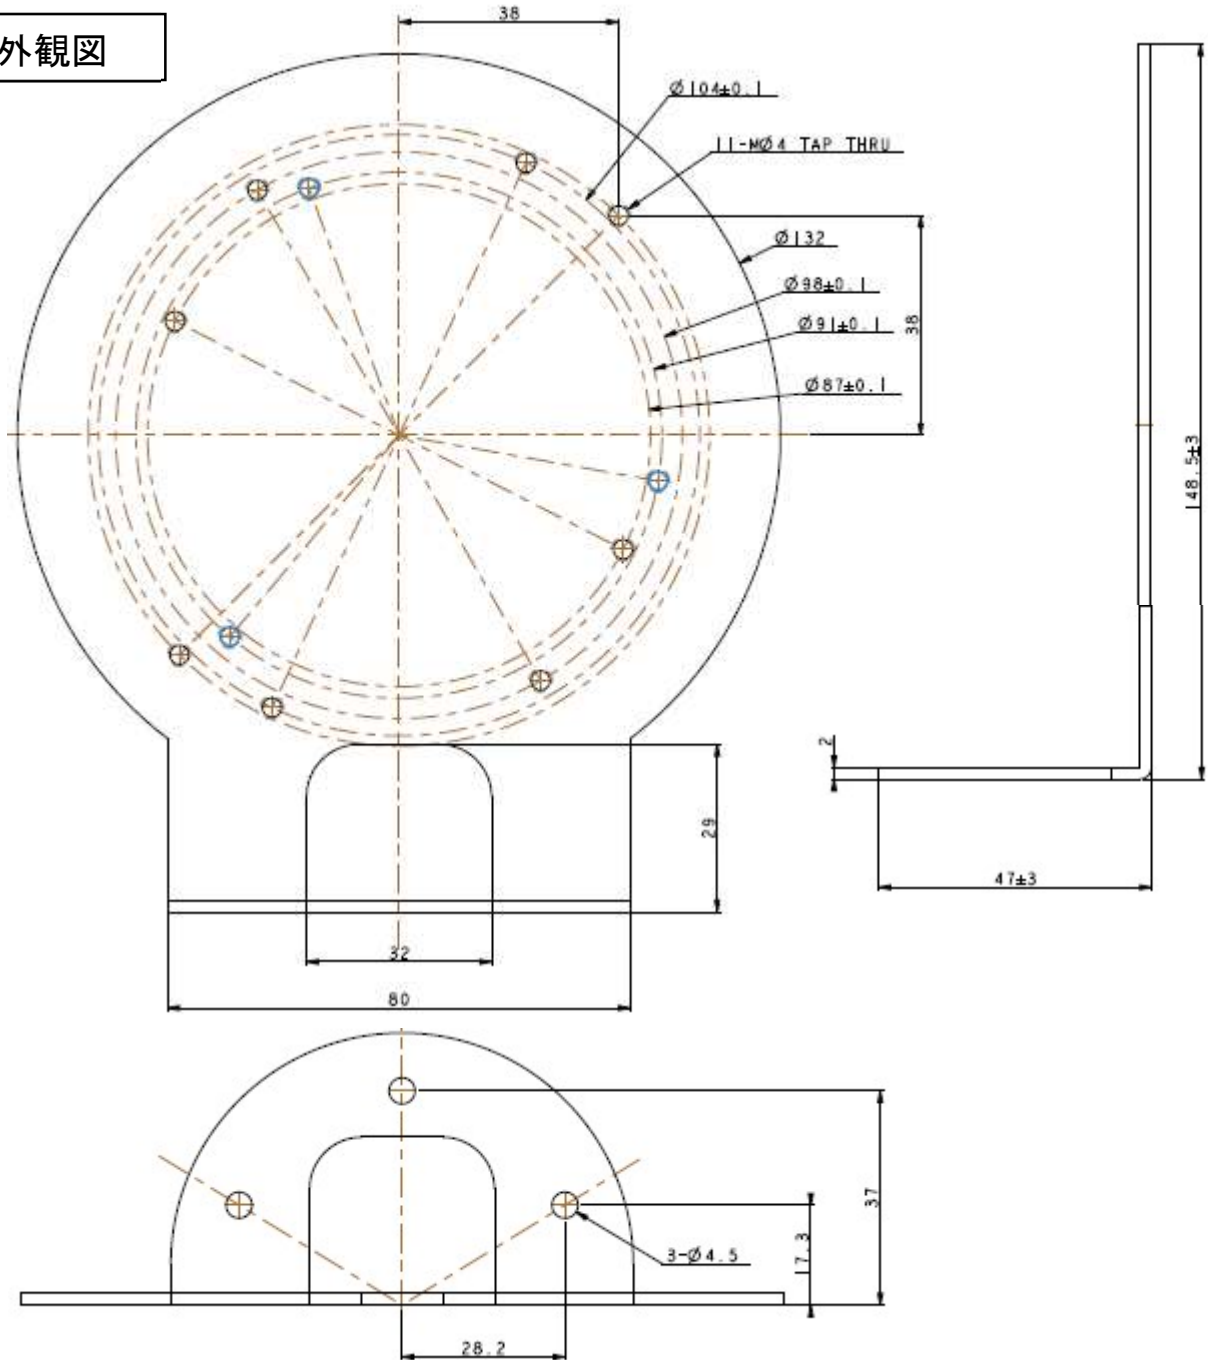

壁付けブラケット DA-WM2160

外観図

仕様

モデル型番	DA-WM2160
タイプ	壁付けブラケット
取付形式	壁面
外形寸法	長さ 148.5mm 幅 132mm 高さ 47mm
重量	0.25kg

外観図

英語マニュアル、設置用アンカーx3、M4x25mm ネジ x3、
M4x8mm 鍋頭ネジ x3

型式

DA-WM2160