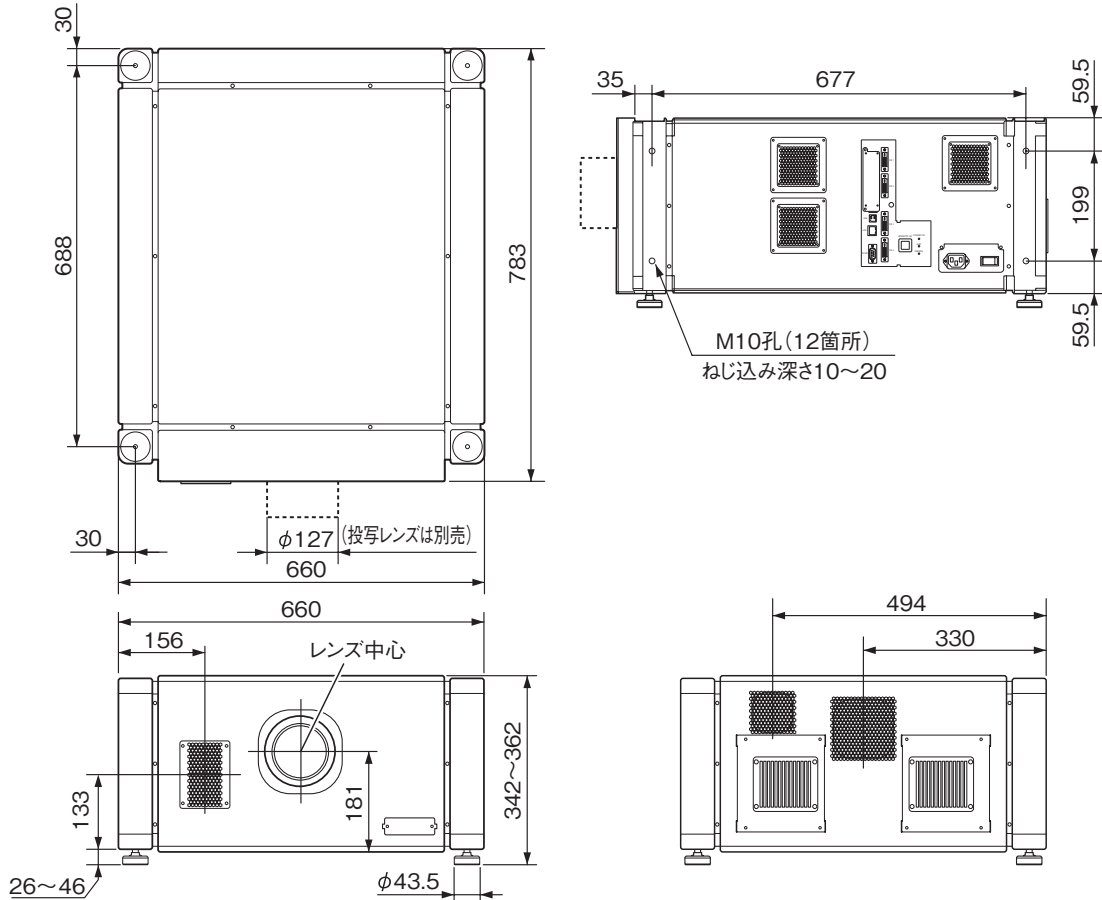

## 定 格

名称 4K2K 業務用D-ILAプロジェクター  
 発光方式 D-ILA方式(反射型垂直配向液晶方式)  
 形式 D-ILA素子3板 単投写レンズ  
 D-ILA素子<sup>※1</sup> 素子有効サイズ:1.27 型  
 (対角長1.27 インチ、アスペクト比 約17:10)  
 開口率 93 %以上  
 画素ピッチ 6.8 μm  
 画素数(表示) 4 096ドット×2 400ドット(4K2K)×3板  
 総画素数29 491 200ドット  
 表示解像度 4 096×2 400  
 光出力 5 000 ルーメン(ランプモードHigh 2灯時)  
 光源ランプ 330 W 高圧水銀ランプ 2灯  
 コントラスト比 10 000:1

## 外觀寸法図

(単位:mm)