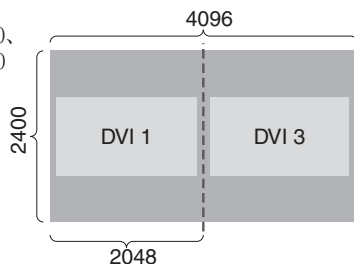

## 定 格

名称 4K2K 業務用D-ILAプロジェクター  
 発光方式 D-ILA方式(反射型垂直配向液晶方式)  
 形式 D-ILA素子3板 単投写レンズ  
 D-ILA素子<sup>※1</sup> 素子有効サイズ:1.27 型  
 (対角長1.27 インチ、アスペクト比 約17:10)  
 開口率 93 %以上  
 画素ピッチ 6.8 μm  
 画素数(表示) 4 096ドット×2 400ドット(4K2K)×3板  
 総画素数29 491 200ドット  
 表示解像度 4 096×2 400  
 光出力 5 000 ルーメン(ランプモードHigh 2灯時)  
 光源ランプ 330 W 高圧水銀ランプ 2灯  
 コントラスト比 10 000:1

## 入力可能な信号と投写映像について

### ●2画面モード/4画面モード表示の接続\*1

2画面モード/4画面モードとは、2台または4台のパソコンからの信号を同時に表示するモードです。

パソコン1、パソコン2				
解像度	チャンネル	リンクステータス	出力状態	
2048×1200	1ch	シングル	ノーマル	2048×1200
2048×1080	1ch	シングル	ノーマル	2048×1080
1920×1200	1ch	シングル	ノーマル	1920×1200
1920×1080	1ch	シングル	ノーマル	1920×1080
1600×1200	1ch	シングル	ノーマル	1600×1200
1280×1024	1ch	シングル	ノーマル	1280×1024
1024×768	1ch	シングル	ノーマル	1024×768
800×600	1ch	シングル	ノーマル	800×600
640×480	1ch	シングル	ノーマル	640×480

### ■2画面モード

(例) DVI 1:1920×1080、  
DVI 3:1920×1080