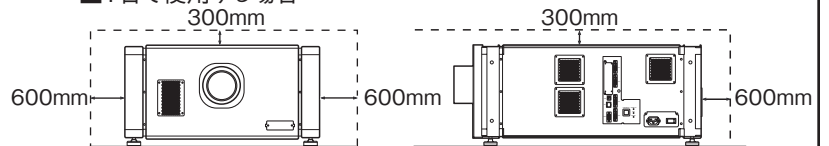

■1台で使用する場合