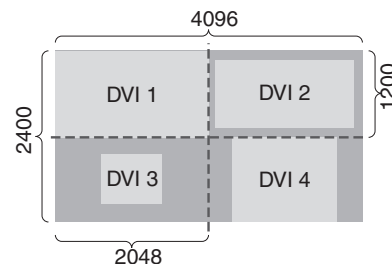

## 定 格

名称 4K2K 業務用D-ILAプロジェクター  
 発光方式 D-ILA方式(反射型垂直配向液晶方式)  
 形式 D-ILA素子3板 単投写レンズ  
 D-ILA素子<sup>※1</sup> 素子有効サイズ:1.27 型  
 (対角長1.27 インチ、アスペクト比 約17:10)  
 開口率 93 %以上  
 画素ピッチ 6.8 μm  
 画素数(表示) 4 096ドット×2 400ドット(4K2K)×3板  
 総画素数29 491 200ドット  
 表示解像度 4 096×2 400  
 光出力 5 000 ルーメン(ランプモードHigh 2灯時)  
 光源ランプ 330 W 高圧水銀ランプ 2灯  
 コントラスト比 10 000:1

### ●2画面モード/4画面モード表示の接続\*1

2画面モード/4画面モードとは、2台または4台のパソコンからの信号を同時に表示するモードです。

パソコン1、パソコン2				
解像度	チャンネル	リンクステータス	出力状態	
2048×1200	1ch	シングル	ノーマル	2048×1200
2048×1080	1ch	シングル	ノーマル	2048×1080
1920×1200	1ch	シングル	ノーマル	1920×1200
1920×1080	1ch	シングル	ノーマル	1920×1080
1600×1200	1ch	シングル	ノーマル	1600×1200
1280×1024	1ch	シングル	ノーマル	1280×1024
1024×768	1ch	シングル	ノーマル	1024×768
800×600	1ch	シングル	ノーマル	800×600
640×480	1ch	シングル	ノーマル	640×480

### ■2画面モード

(例) DVI 1:1920×1080、  
DVI 3:1920×1080

### ■4画面モード

(例) DVI 1:2048×1200、  
DVI 2:1920×1080、  
DVI 3:1024×768、  
DVI 4:1600×1200