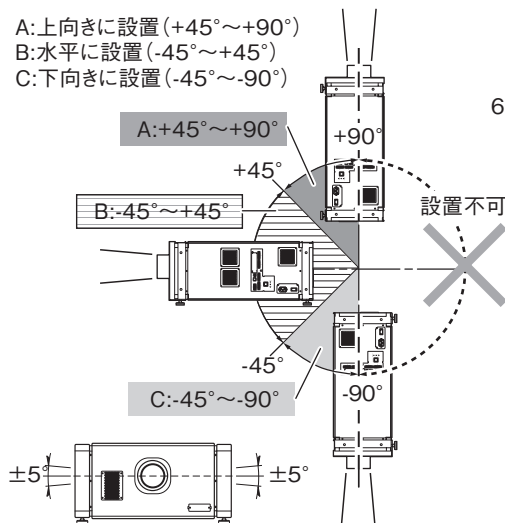

設置条件

●本機の設置について

本機は、 $\pm 90^\circ$ の設置ができます。
水平角については、 $\pm 5^\circ$ の範囲内であれば正常な映像を表示します。ただし、設置姿勢によっては [Installation Style] の設定をしてください。

- A: 上向きに設置 ($+45^\circ \sim +90^\circ$)
- B: 水平に設置 ($-45^\circ \sim +45^\circ$)
- C: 下向きに設置 ($-45^\circ \sim -90^\circ$)

●ご注意

- ・上下逆の設置はできません。
- ※仕様・外觀及び寸法は改善のため予告なく変更することがあります。予めご了承ください。

●最低限必要な空間

本機を密封したり、吸気孔・排気孔をふさぐような覆いやカバーを使用しないでください。また、設置のときは本機の周囲に十分なスペースを確保してください。下記のような寸法で囲うときは、囲った内部が外気と同じ温度になるよう空調を行なってください。