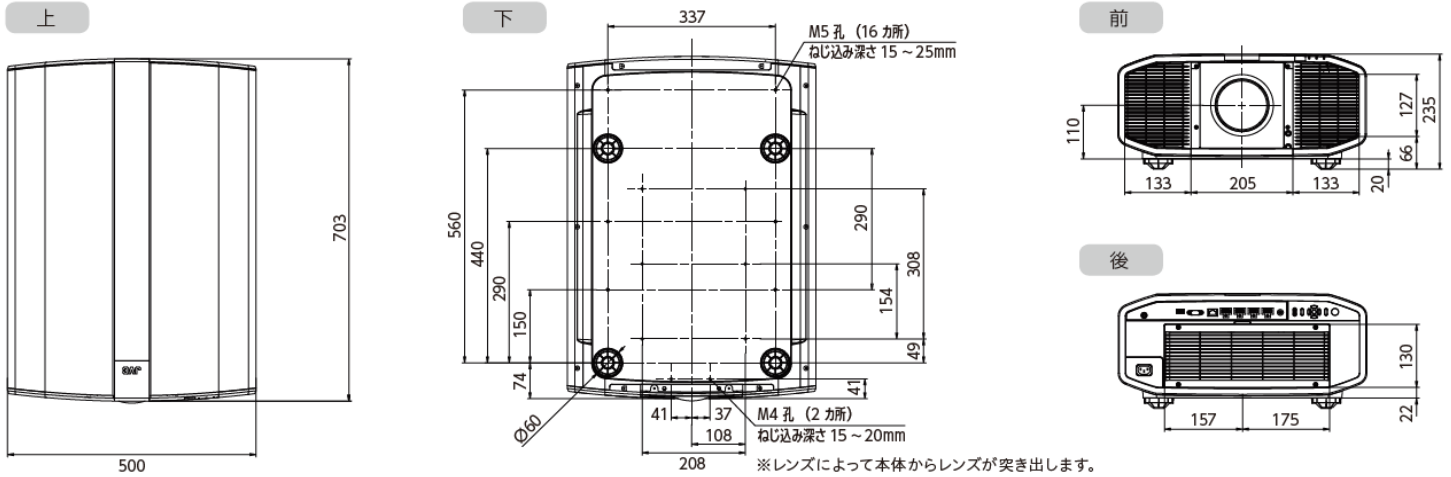

外観寸法

単位: mm

投写距離表

投写画面サイズ(17:9)			投写距離(m)			
			GL-MZ4009SZW		GL-MZ4014SZW	
型	幅(mm)	高さ(mm)	ワイド端	テレ端	ワイド端	テレ端
60	1,348	711	1.22	1.74	1.66	3.43
70	1,573	829	1.44	2.04	1.96	4.02
80	1,797	948	1.65	2.34	2.25	4.60
90	2,022	1,066	1.87	2.65	2.54	5.19
100	2,247	1,185	2.08	2.95	2.83	5.77
110	2,471	1,303	2.30	3.25	3.12	6.36
120	2,696	1,422	2.52	3.55	3.41	6.94
130	2,921	1,540	2.73	3.85	3.70	7.53
140	3,145	1,659	2.95	4.15	3.99	8.11
150	3,370	1,777	3.16	4.46	4.28	8.70
160	3,595	1,896	3.38	4.76	4.58	9.28
170	3,819	2,014	3.59	5.06	4.87	9.87
180	4,044	2,133	3.81	5.36	5.16	10.45
190	4,269	2,251	4.02	5.66	5.45	11.04
200	4,493	2,370	4.24	5.96	5.74	11.62
210	4,718	2,488	4.45	6.26	6.03	12.21
220	4,943	2,607	4.67	6.57	6.32	12.79
230	5,168	2,725	4.88	6.87	6.61	13.38
240	5,392	2,844	5.10	7.17	6.90	13.96
250	5,617	2,962	5.32	7.47	7.19	14.55
260	5,842	3,080	5.53	7.77	7.49	15.13
270	6,066	3,199	5.75	8.07	7.78	15.72
280	6,291	3,317	5.96	8.37	8.07	16.31
290	6,516	3,436	6.18	8.68	8.36	16.89
300	6,740	3,554	6.39	8.98	8.65	17.48