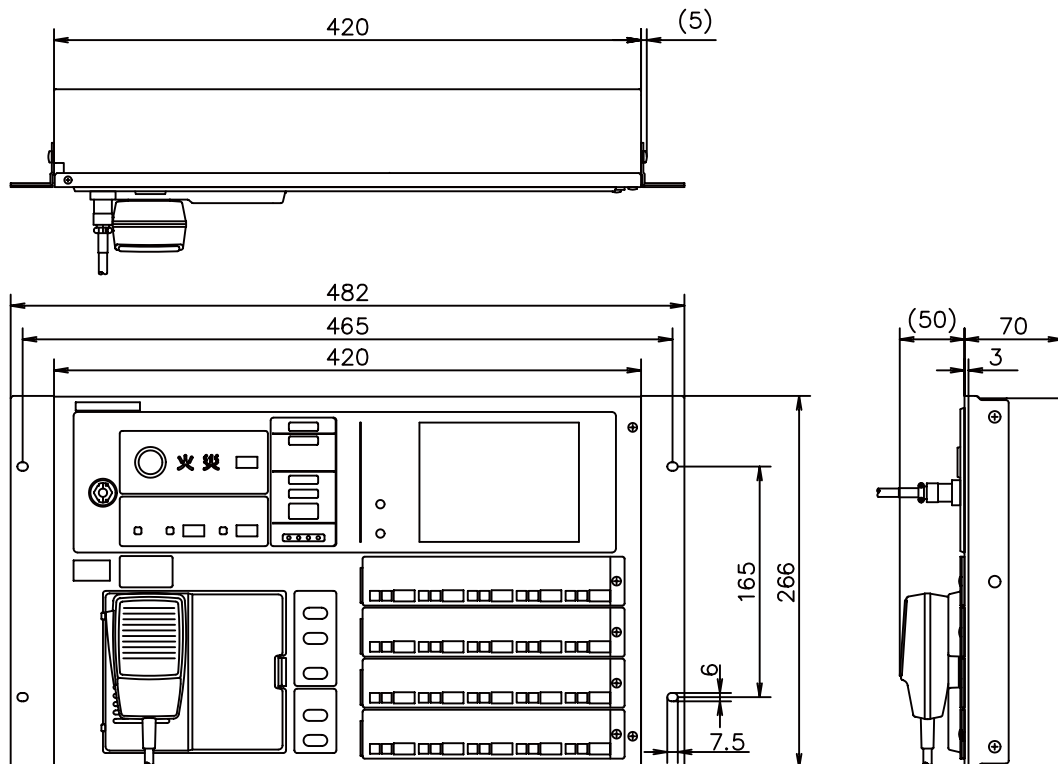

非常業務遠隔操作器

日本消防検定協会認定評価品

EM-C900シリーズ
認評放 第16~14号

定 格

出力制御	20回線および一斉 回線追加ケース(EM-E12)および回線追加 ユニット(EM-E5)により最大320回線まで増 設可能	モニタースピーカー	出力0.45 W、音量調節器付、ハウリング防 止回路付
出力スイッチ	5回線毎に、放送階選択、業務ブロック、 BGMブロック設定可	出力レベル計	4点LED
操作スイッチ	非常起動、非常復旧、緊急一斉、一斉、 放送復旧、火災放送、非火災放送、チャイ ム(アップ、ダウン)、表示切換、照明	アナウンスマイク入力	-45 dBs、2 kΩ (AGC)、メタルコネクタ
表示	火災、出火階、階別作動、主電源、非常 電源、連動、連動一斉、発報連動停止、 発報放送、火災放送、非火災放送	外部入力	-20 dBs/0 dBs、5 kΩ 電子平衡、 コネクター端子台
液晶表示	5.7型(10文字×7行、LCD使用フォント:株 式会社リムコーポレーション製) ●業務放送内容表示起動表示 (本体、非常リモコン、業務リモコン、マル チ業務リモコン、電話ページング、BGM、 アナウンスユニット、報時チャイム、総合 操作部、音声ファイル、PC 他) ●異常発生内容表示 (蓄電池異常、パワーアンプ異常、スピー カー回線短絡、通信異常、本体メモリー 異常 他) ●その他(点検中表示 他)	モニター音声入力	+6 dBs、5 kΩ 平衡、コネクター端子台
		音声出力	+6 dBs、100 Ω 平衡、コネクター端子台 付(非常、通常兼用)
		電源	DC 24 V、400 mA(放送装置本体より受給)
		ラックマウントサイズ	EIA 6 U、奥行70 mm(パネル面より)
		質量	4.6 kg
		外形寸法	幅482 mm×高さ264 mm×奥行85 mm
		仕上	ライトグレー焼付塗装 (マンセル 3Y6/0.6近似、 日塗工 HN-65(2015年)近似)
		材質	フロントパネル:SPCC鋼板 t=1.2 シャーシ:SPCC鋼板 t=1.2
		通線数	10本(耐熱対捩り5P)

外観寸法図

単位:mm、()付は概略寸法を示す。

(2005年2月初版)

型番	株式会社 JVCケンウッド・公共産業システム	分類	発行	頁
EM-C96		プロオーディオ	2016年9月	1/1