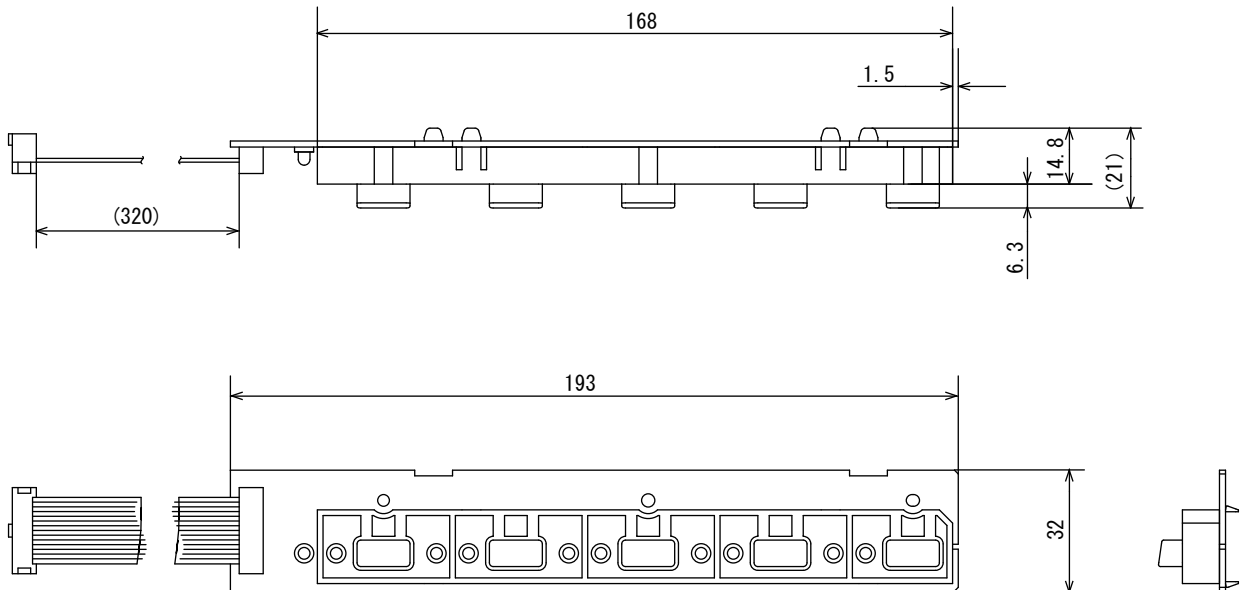

# 回線追加ユニット

## 定 格

回 線 数 5回線  
 組込対象ユニット 回線追加ユニットケース(EM-ES12-10)  
 電 源 DC 24 V、8 mA (EM-ES12-10より供給を受ける)  
 外 形 寸 法 幅192.5 mm×高さ32 mm×奥行21.1 mm  
 質 量 45 g

## 外観寸法図

単位:mm、( )付は概略寸法を示す。

(2015年7月初版)

| 型 番    | 株 会 社             | 分 類     | 発 行     | 頁   |
|--------|-------------------|---------|---------|-----|
| EM-ES5 | JVCケンウッド・公共産業システム | プロオーディオ | 2016年6月 | 1/1 |