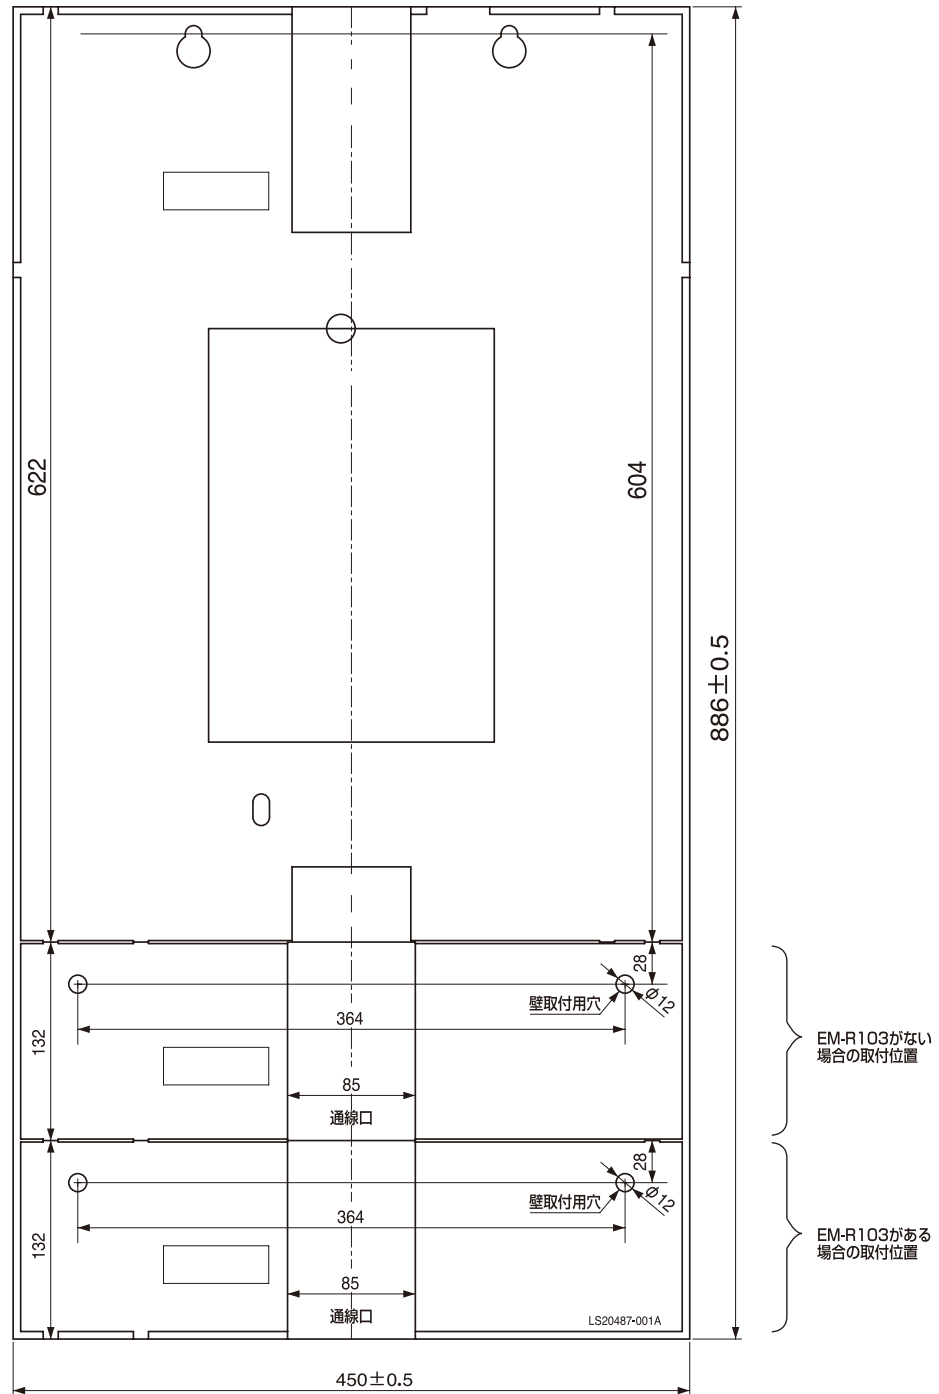

追加電源ユニットケース

壁面取付図

単位:mm

(2010年1月初版)

型番	株式会社 JVCケンウッド・公共産業システム	分類	発行	頁
EM-N103		プロオーディオ	2018年11月	2/2