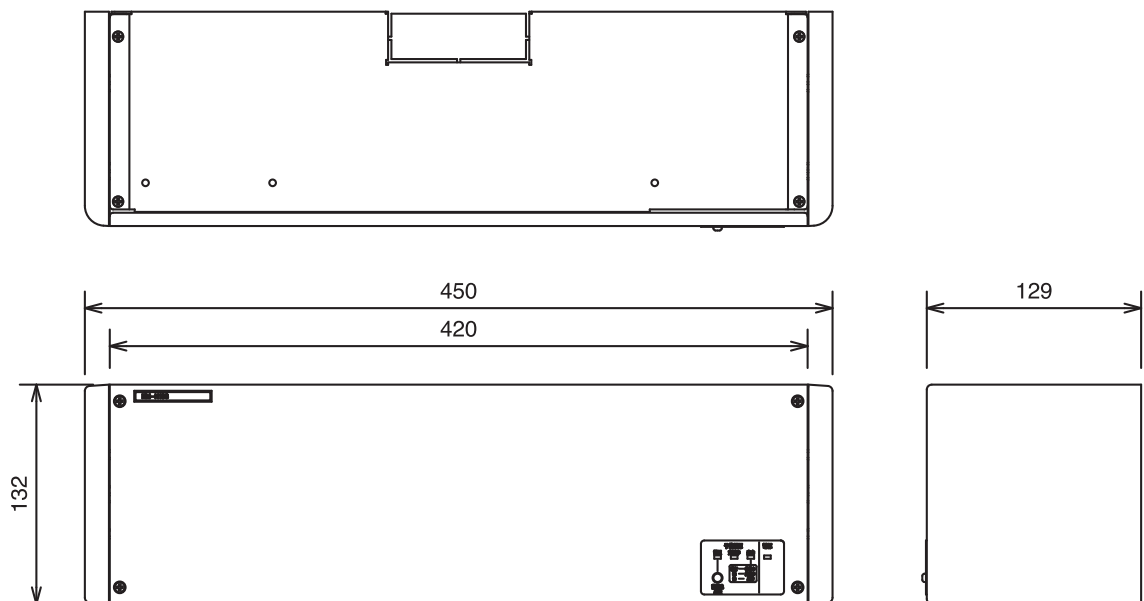

電源	AC100 V、50 Hz/60 Hz
消費電力	71 W
質量	3.1 kg
外形寸法	幅450 mm×高さH132 mm×奥行129 mm (突起物含まず)
仕上	アイボリー焼付塗装、マンセル2.5Y9/1近似、半艶
ラックマウントサイズ	EIA 3U
適合マウント金具	PAZU13-1J/PA-U13

本機は「高調波電流規格 JIS C61000-3-2 適合品」です。

外観寸法図

単位:mm