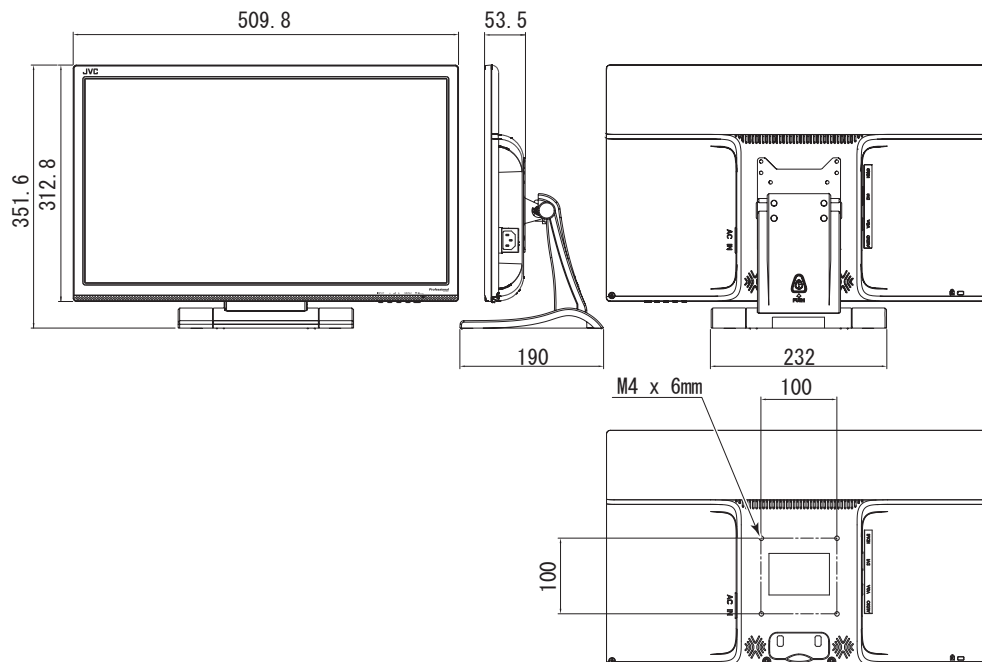

21.5型液晶モニター

概要

- フルハイビジョンパネルを搭載し、1920ピクセル×1080ピクセル表示可能な21.5V型液晶モニター
- 高いコントラスト比1000:1を持ち、鮮明でクリアな映像
- 入力フォーマットに対して適切な画角で表示するアスペクト切り替え機能搭載
- 日本語メニュー搭載

定格

種類	液晶モニター
画面サイズ	21.5V型
アスペクト比	16:9
液晶パネル	アクティブマトリクスTFT
有効画面寸法	476.6mm×268.1mm(対角546.9mm)
表示画素数(解像度)	1920ピクセル×1080ピクセル
ドットピッチ	0.248mm×0.248mm
表示色数	1670万色
応答速度	5ms
コントラスト比	1000:1(パネル標準値)
視野角	水平170°/垂直160°(パネル標準値)
パネル輝度	250cd/m ² (パネル標準値)
動作使用条件	温度:0℃~40℃ 湿度:20%~80%(非結露)
使用電源	AC100V,50/60Hz共用
定格電流	0.47A
消費電力	25W(参考値)
外形寸法	幅509.8mm×高さ312.8mm×奥行53.5mm(本体のみ) 幅509.8mm×高さ351.6mm×奥行190mm(スタンドを含む)
質量	2.9kg(本体のみ)、3.5kg(スタンドを含む)
VESA規格対応	100mm×100mm(M4×6mm)
付属品	電源コード(7-ス線付2極,1.8m)×1本、電源コード(3極,1.8m)×1本、 VGAケーブル×1本、オーディオケーブル×1本
ラックマウント	RK-C213D1(別売) ※製品のサイズがEIA-19inch規格よりも大きいので、EIAラックからはみ出します。

入力端子

<映像>	
R G B	アナログRGB信号入力1系統、 D-sub 15ピン×1
H D M I	HDMI入力:1系統、HDMI端子×1 typeA
D V I	DVI-D デジタル信号入力

<音声>

AUDIO IN	アナログ音声信号入力:1 (ステレオミニジャック×1)
----------	--------------------------------

内部スピーカー 0.5W+0.5W(ステレオ)

外観寸法図

単位:mm

(2015年9月初版)

型番	株式会社 JVCケンウッド	分類	発行	頁
GD-W213L		モニター	2015年9月	1/2

21.5型液晶モニター

■対応信号フォーマット

本機では、次の信号フォーマットに対応しています。

信号名	入力端子		
	VGA	DVI	HDMI
VGA/60p	-	-	○
VGA/59.94p	-	-	○
480/60i	-	-	○
480/59.94i	-	-	○
576/50i	-	-	○
480/60p	-	-	○
480/59.94p	-	-	○
576/50p	-	-	○
720/60p	-	-	○
720/59.94p	-	-	○
720/50p	-	-	○
1080/60i	-	-	○
1080/59.94i	-	-	○
1080/50i	-	-	○
1080/60p	-	-	○
1080/59.94p	-	-	○
1080/50p	-	-	○
640×480 60Hz	○	○	○
640×480 72Hz	○	○	○
640×480 75Hz	○	○	○
640×480 66Hz	○	○	○
720×400 70Hz	○	○	○
848×480 60Hz	○	○	○
800×600 56Hz	○	○	○
800×600 60Hz	○	○	○
800×600 72Hz	○	○	○
800×600 75Hz	○	○	○
832×624 75Hz	○	○	○
1024×768 60Hz	○	○	○
1024×768 70Hz	○	○	○
1024×768 75Hz	○	○	○
1152×864 75Hz	○	○	○
1152×870 75Hz	○	○	○
1280×960 60Hz	○	○	○
1280×1024 60Hz	○	○	○
1280×1024 75Hz	○	○	○
1280×768 60Hz	○	○	○
1280×768 75Hz	○	○	○
1280×800 60Hz	○	○	○
1280×800 75Hz	○	○	○
1366×768 60Hz	○	○	○
1366×768 60Hz	○	○	○
1440×900 60Hz	○	○	○
1440×900 75Hz	○	○	○
1600×1200 60Hz	○	○	○
1680×1050 60Hz	○	○	○
1920×1080 60Hz	○	○	○