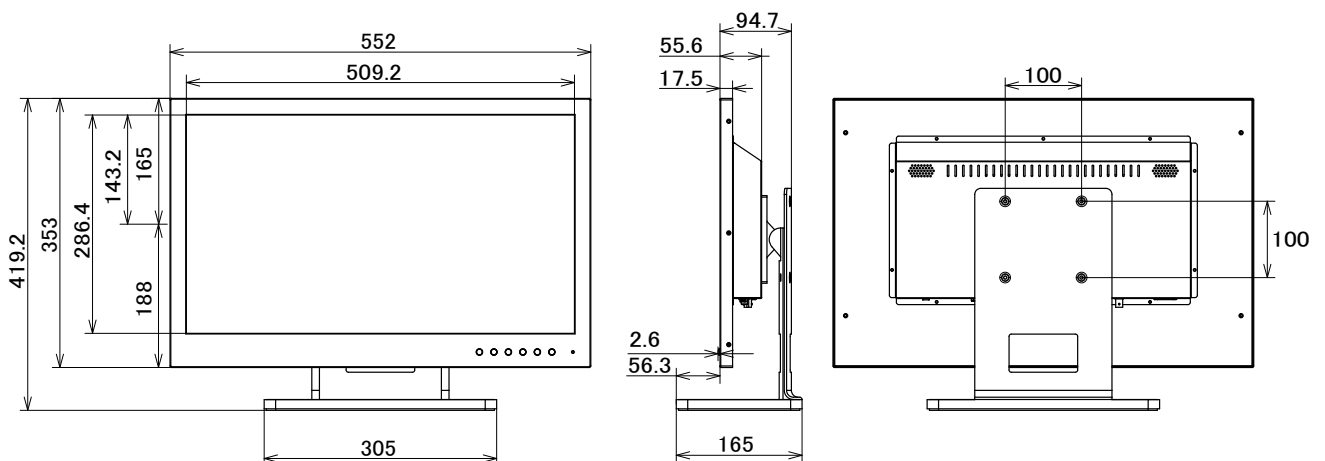

23型液晶モニター

概要

- フルハイビジョンパネルを搭載し、1920ピクセル×1080ピクセル表示可能な23型液晶モニター
- 16:9ワイド液晶パネルを採用
- HDMI入力×1系統、コンポジット信号入出力×2系統、アナログRGB信号入力×1系統を装備
- EIA規格のラックマウント対応(9U、オプション金具「RK-C213D1」使用時)

定格

種類	液晶モニター
画面サイズ	23V型ワイド
アスペクト比	16:9
液晶パネル	アクティブマトリクスTFT、ノングレア、LEDバックライト
有効画面寸法	横幅509.1 mm×高さ286.4 mm(対角584.2 mm)
表示画素数	1920ピクセル×1080ピクセル
ピクセル寸法	0.265 mm×0.265 mm
最大表示色	約1670万色
コントラスト比	1000:1(パネル標準値)
視野角	水平178° / 垂直178° (パネル標準値)
パネル輝度	250 cd/m ² (パネル標準値)
動作使用条件	周囲温度(運転中):0℃~40℃ 湿度(運転中):20%~80%(非結露)
使用電源	AC 100 V、50/60 Hz共用
消費電流	0.64 A
消費電力	約33 W(参考値)
外形寸法	幅552 mm×高さ353 mm×奥行55.6 mm(本体のみ) 幅552 mm×高さ419.2 mm×奥行165 mm(スタンド含む)
質量	5.5 kg(本体のみ)、7.2 kg(スタンドを含む)
VESA規格対応	100 mm×100 mm(M4×8 mm)
付属品	電源コード(アース線付き2極)×1
ラックマウント(オプション)	9U(ラックマウントアダプター RK-C213D1使用)

外観寸法図

単位:mm

● 定格および外観は改良のため予告なく変更することがあります。

(2017年 12月初版)

型番	株式会社 JVCケンウッド	分類	発行	頁
GD-W233		モニター	2018年5月	1/2

23型液晶モニター

■対応信号フォーマット

本機では、次の信号フォーマットに対応しています。○:入力可 -:入力不可