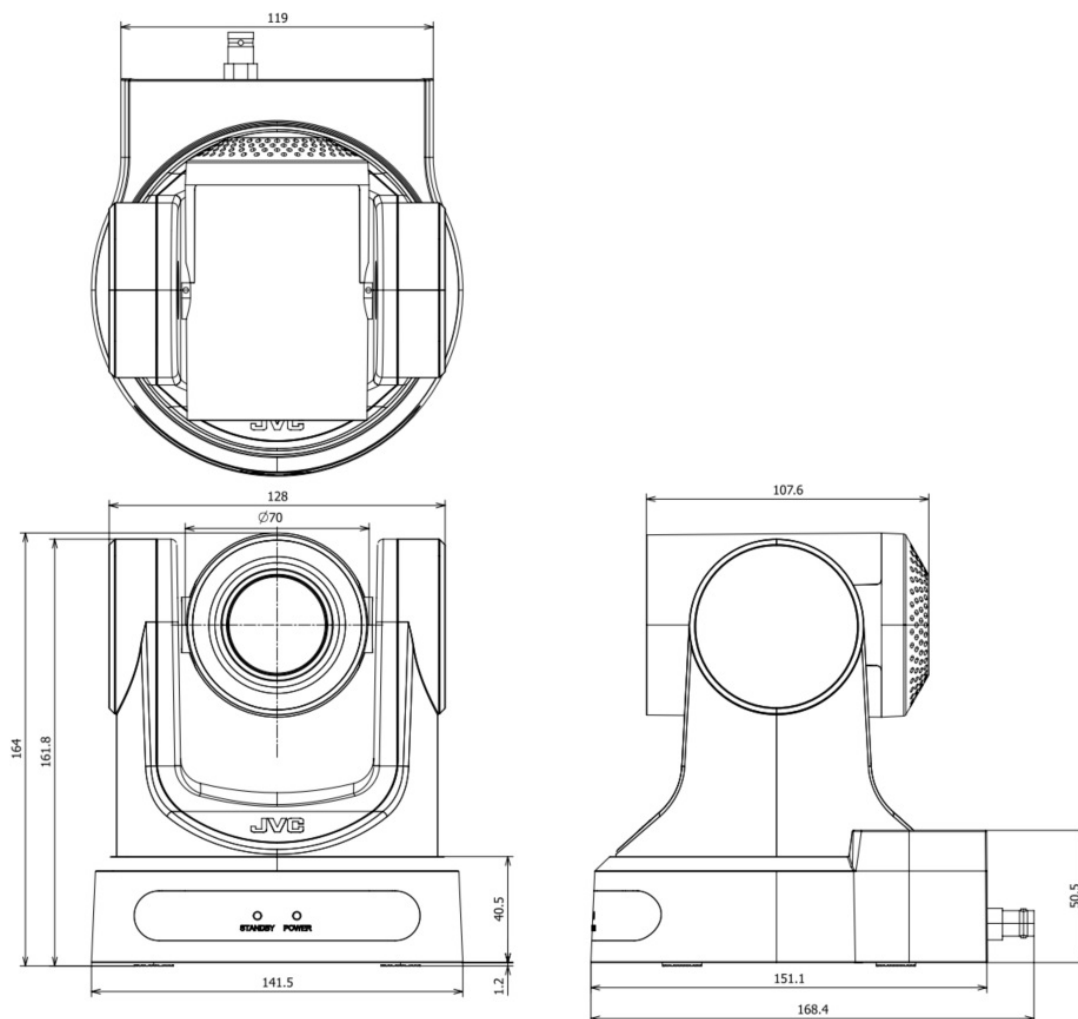

## 外観寸法図

単位:mm

●本機の仕様および外観は、改善のため予告なく変更することがあります。

(2021年 10月初版)

型番	株式会社 JVCケンウッド	分類	発行	頁
KY-PZ200NB/W KY-PZ200B/W		カメラ	2021年10月	2/2