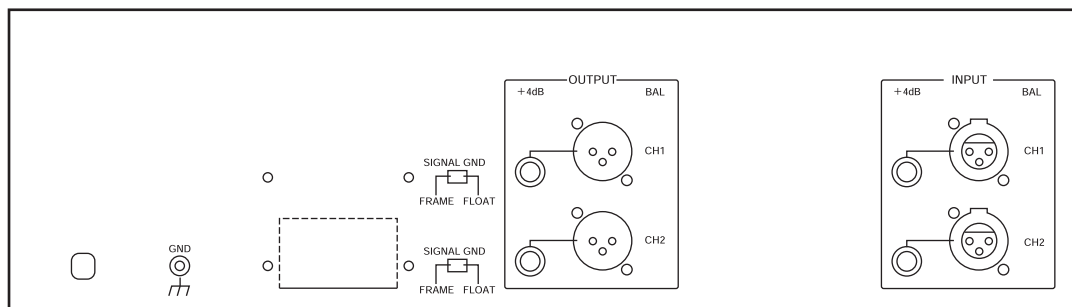

グラフィックイコライザ(32素子×2ch)

定 格

(0 dBs=0.775 V)

素 子 数 32素子×2 ch(固定×31、可変×1)
 中心周波数(固定) 20 Hz、25 Hz、31.5 Hz、40 Hz、50 Hz、
 63 Hz、80 Hz、100 Hz、125 Hz、160 Hz、
 200 Hz、250 Hz、315 Hz、400 Hz、500 Hz、
 630 Hz、800 Hz、1 kHz、1.25 kHz、1.6 kHz、
 2 kHz、2.5 kHz、3.15 kHz、4 kHz、5 kHz、
 6.3 kHz、8 kHz、10 kHz、12.5 kHz、
 16 kHz、20 kHz
 (可変) 100 Hz~10 kHz
 可 変 範 囲 ±12 dB
 ローカットフィルター 120 Hz、-12 dB/oct
 最大入出力レベル 最大入力レベル: +20 dBs、
 最大出力レベル: +24 dBs
 入 力 回 路 +4 dBs、入力インピーダンス:10 kΩ
 XLR-3-31相当コネクター(メス)
 およびφ6.3複式フォノジャック

出 力 回 路 +4 dBs、負荷インピーダンス:600 Ω
 XLR-3-32相当コネクター(オス)
 およびφ6.3複式フォノジャック
 S / N 97 dB以上(EQ FLAT、IHF-A-WTD)
 周 波 数 特 性 20 Hz~20 kHz、偏差±0.5 dB
 ク ロ ス ト ー ク 80 dB以上(1 kHz)
 歪 率 0.007 %以下(1 kHz、+4 dBs)
 0.03 %以下(20 Hz~20 kHz、+4 dBs)
 電 源 AC100 V、50 Hz/60 Hz
 消 費 電 力 21.5 W(電気用品安全法)
 外 形 寸 法 幅482 mm×高さ137 mm×奥行254 mm
 質 量 6.2 kg
 上 品 黒色アルマイトヘアライン
 付 属 品 ラックマウント用スクリーン(M5) ×4
 ラックマウント用ワッシャー ×4
 プロテクトカバー(グレー色スモーク) ×1
 プロテクトカバー用スタッド ×2
 プロテクトカバー用スクリーン(M3) ×2

外観寸法図

単位:mm、縮尺:1/5

背面端子板図

(2003年 7月作成)

型 番	株式会社 JVCケンウッド	分 類	発 行	頁
PS-G312		VOSS	2011年10月 (第4版)	1/1