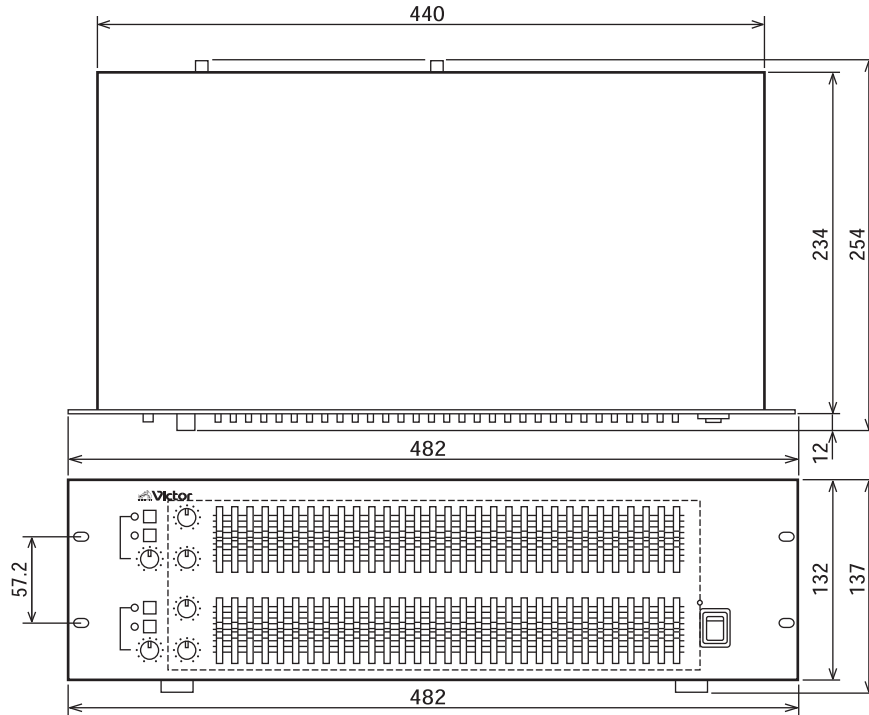

グラフィックイコライザ(32素子×2ch)

定 格

(0 dBs=0.775 V)

素 子 数 32素子×2 ch(固定×31、可変×1)
 中心周波数(固定) 20 Hz、25 Hz、31.5 Hz、40 Hz、50 Hz、
 63 Hz、80 Hz、100 Hz、125 Hz、160 Hz、
 200 Hz、250 Hz、315 Hz、400 Hz、500 Hz、
 630 Hz、800 Hz、1 kHz、1.25 kHz、1.6 kHz、
 2 kHz、2.5 kHz、3.15 kHz、4 kHz、5 kHz、
 6.3 kHz、8 kHz、10 kHz、12.5 kHz、
 16 kHz、20 kHz
 (可変) 100 Hz~10 kHz
 可 変 範 囲 ±12 dB
 ローカットフィルター 120 Hz、-12 dB/oct
 最大入出力レベル 最大入力レベル: +20 dBs、
 最大出力レベル: +24 dBs
 入 力 回 路 +4 dBs、入力インピーダンス:10 kΩ
 XLR-3-31相当コネクター(メス)
 およびφ6.3複式フォノジャック

出 力 回 路 +4 dBs、負荷インピーダンス:600 Ω
 XLR-3-32相当コネクター(オス)
 およびφ6.3複式フォノジャック
 S / N 97 dB以上(EQ FLAT、IHF-A-WTD)
 周 波 数 特 性 20 Hz~20 kHz、偏差±0.5 dB
 ク ロ ス ト ー ク 80 dB以上(1 kHz)
 歪 率 0.007 %以下(1 kHz、+4 dBs)
 0.03 %以下(20 Hz~20 kHz、+4 dBs)
 電 源 AC100 V、50 Hz/60 Hz
 消 費 電 力 21.5 W(電気用品安全法)
 外 形 寸 法 幅482 mm×高さ137 mm×奥行254 mm
 質 量 6.2 kg
 上 品 黒色アルマイトヘアライン
 付 属 品 ラックマウント用スクリーン(M5) ×4
 ラックマウント用ワッシャー ×4
 プロテクトカバー(グレー色スモーク) ×1
 プロテクトカバー用スタッド ×2
 プロテクトカバー用スクリーン(M3) ×2

外観寸法図

単位:mm、縮尺:1/5

背面端子板図

(2003年 7月作成)

型 番	株式会社 JVCケンウッド	分 類	発 行	頁
PS-G312		VOSS	2011年10月 (第4版)	1/1