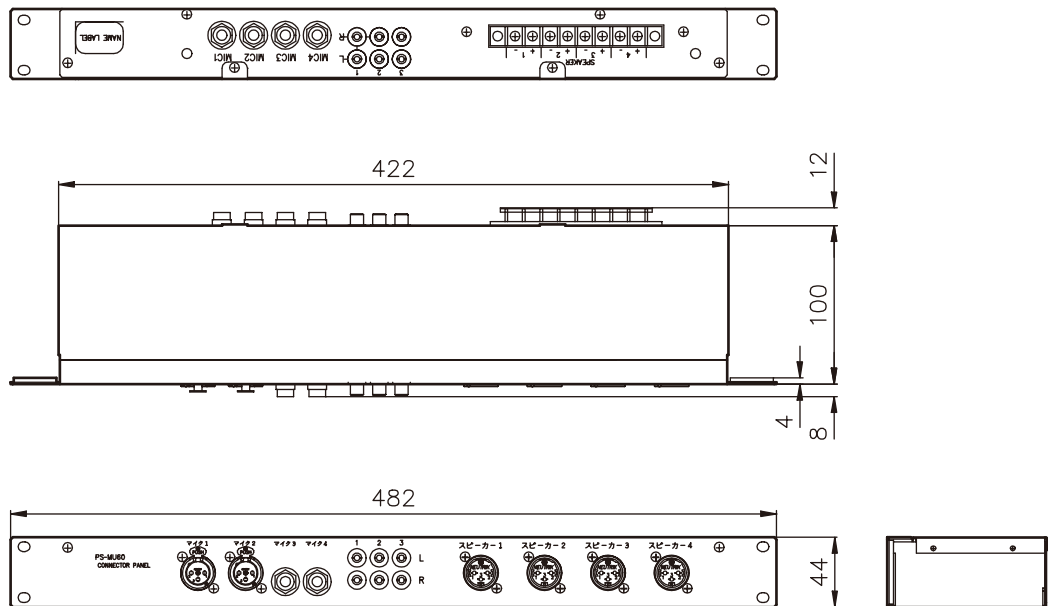

コネクターパネル

定 格

端子(フロントパネル)

- マイク 1 ~ 2 XLR-3-31(メス)相当
- マイク 3 ~ 4 φ6.3複式フォノジャック
- ステレオ 1 ~ 3 RCAピンジャック
- スピーカー 1 ~ 4 XLR-3-32(オス)相当

- 外形寸法 幅482 mm×高さ44 mm×奥行100 mm
- 質量 1.3 kg
- 仕上(パネル面) 黒色(マンセルN1近似)

端子(リアパネル)

- マイク 1 ~ 2 φ6.3複式フォノジャック
- マイク 3 ~ 4 φ6.3複式フォノジャック
- ステレオ 1 ~ 3 RCAピンジャック
- スピーカー 1 ~ 4 スクリュー端子

外観寸法図

単位:mm、()付きは概略寸法を示す。

(2000年7月初版)

型 番	株 社 名	分 類	発 行	頁
PS-MU60	株式会社 JVCケンウッド・公共産業システム	プロオーディオ	2016年6月	1/1