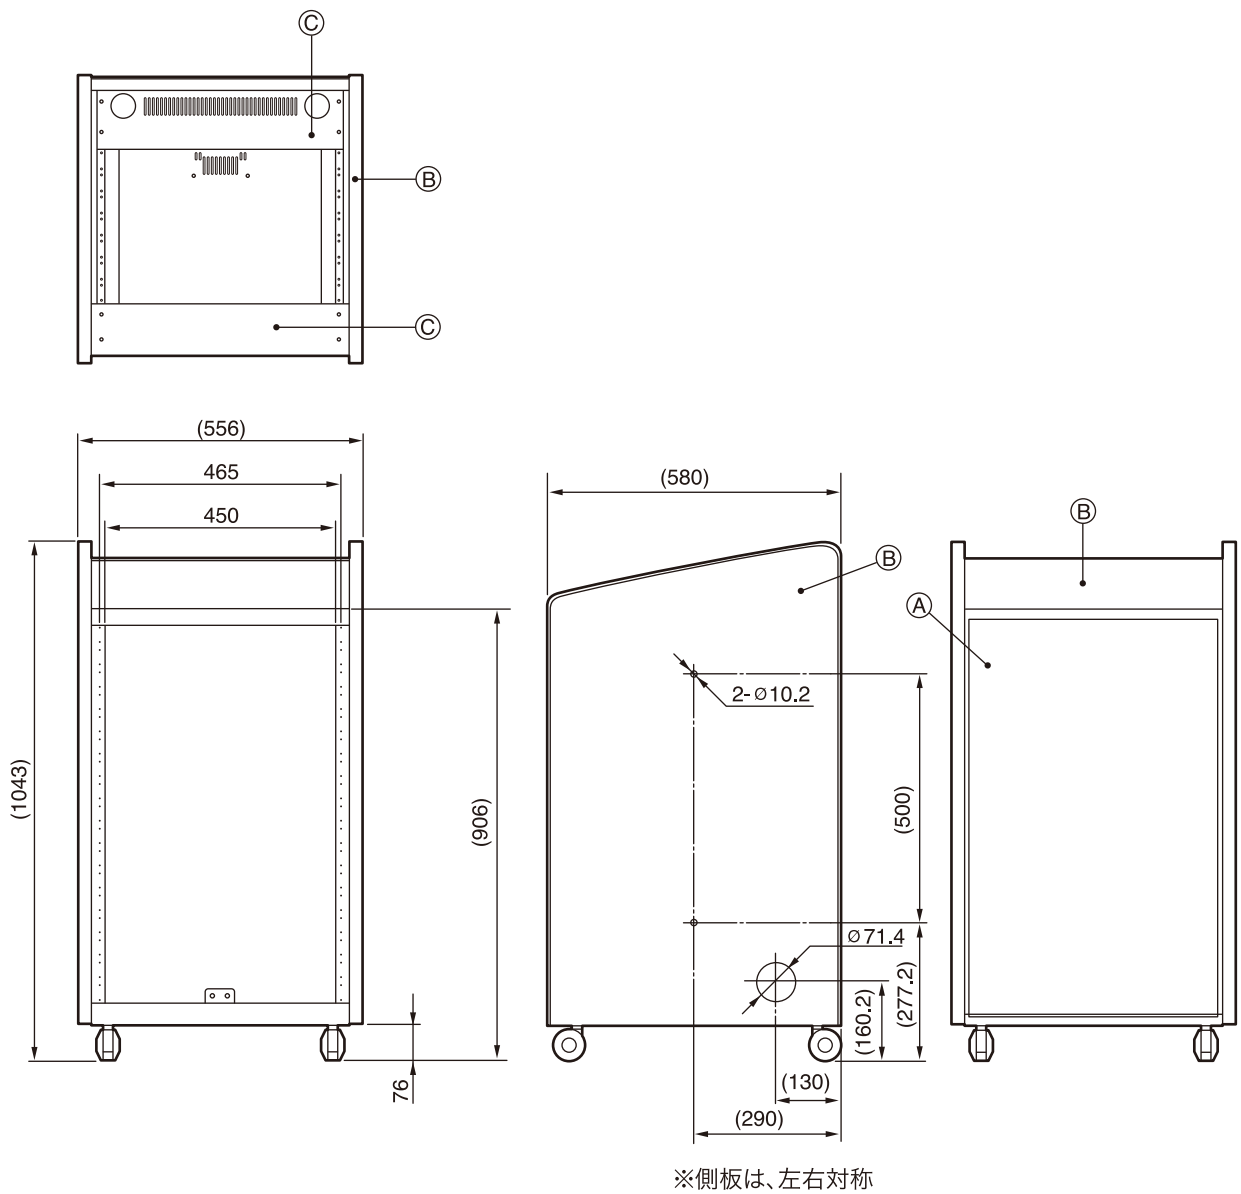

# システムラック

## 定 格

ユニット取付寸法	取付面: EIA 17 U (天面の取付機器の奥行きにより有効寸法は減少します。) 上 面: EIA 7 U
外形寸法	幅556 mm×高さ1,043 mm×奥行580 mm
質量	35.5 kg
仕 上	前面 (下図 ①部): 黒色サランネット張り (マンセルN1近似) 側面 (下図 ②部): ダークグレー化粧シート貼り (マンセルN3.5近似) その他 (下図 ③部): 黒色焼付塗装 (マンセルN1近似)
材 質	①部: 塩ビシート貼りパーティクルボード ③部: 鋼板 t = 1.2 mm

## 外観寸法図

単位: mm

(2006年4月初版)

型 番	株 社 名	分 類	発 行	頁
PS-R30	株式会社 JVCケンウッド・公共産業システム	プロオーディオ	2016年6月	1/1