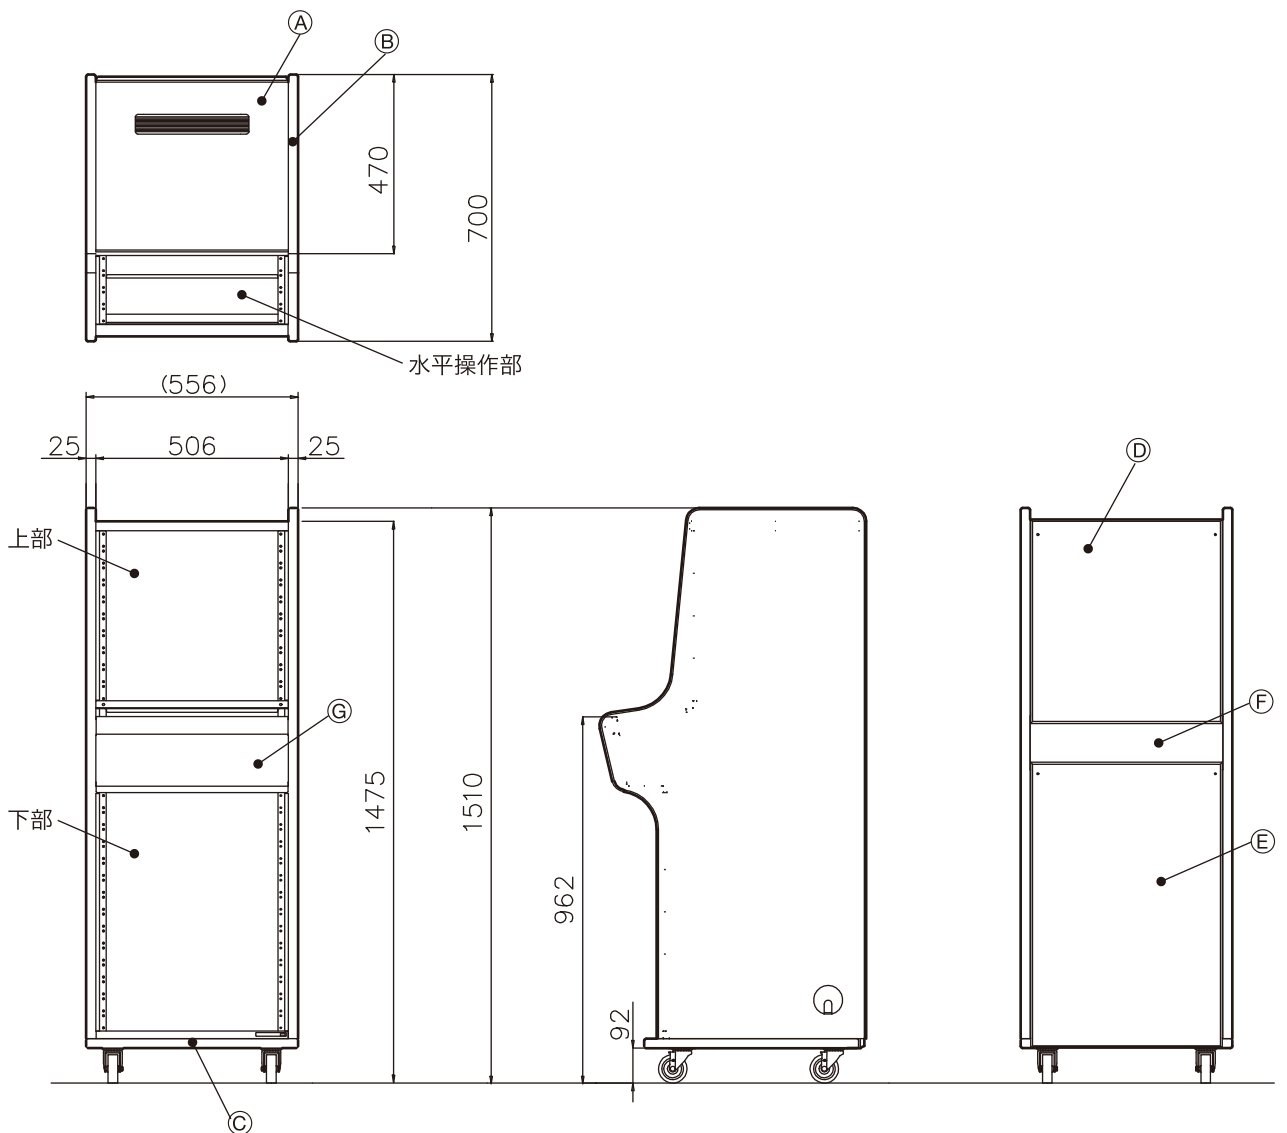

# システムラック

## 定 格

ユニット取付寸法 上部:EIA 10U(奥行 400 mm)  
 下部:EIA 14U(奥行 500 mm)  
 水平操作部:EIA 4U(奥行 180 mm)  
 ユニット取付最小間隔 44.5 mm

使用キャスター  $\phi 75 \text{ mm} \times 4$  (操作面側の2個はストッパー付)  
 外形寸法 幅556 mm×高さ1,510 mm×奥行700 mm  
 質量 55 kg  
 仕上(主要部) 前面:黒色サランネット張り(マンセルN1近似)  
 側面:ダークグレー化粧シート貼り(マンセルN3.5近似)  
 材 質 (A)(B)(F)部:塩ビシート貼りパーティクルボード  
 (C)部:ラワン合板  
 (G)部:鋼板  
 (D)(E)部:サランネット張りパーティクルボード

## 外観寸法図

単位:mm、( )付きは概略寸法を示す。

(2006年4月初版)

型 番	株式会社 JVCケンウッド	分 類	発 行	頁
PS-R40		プロオーディオ	2014年1月	1/1