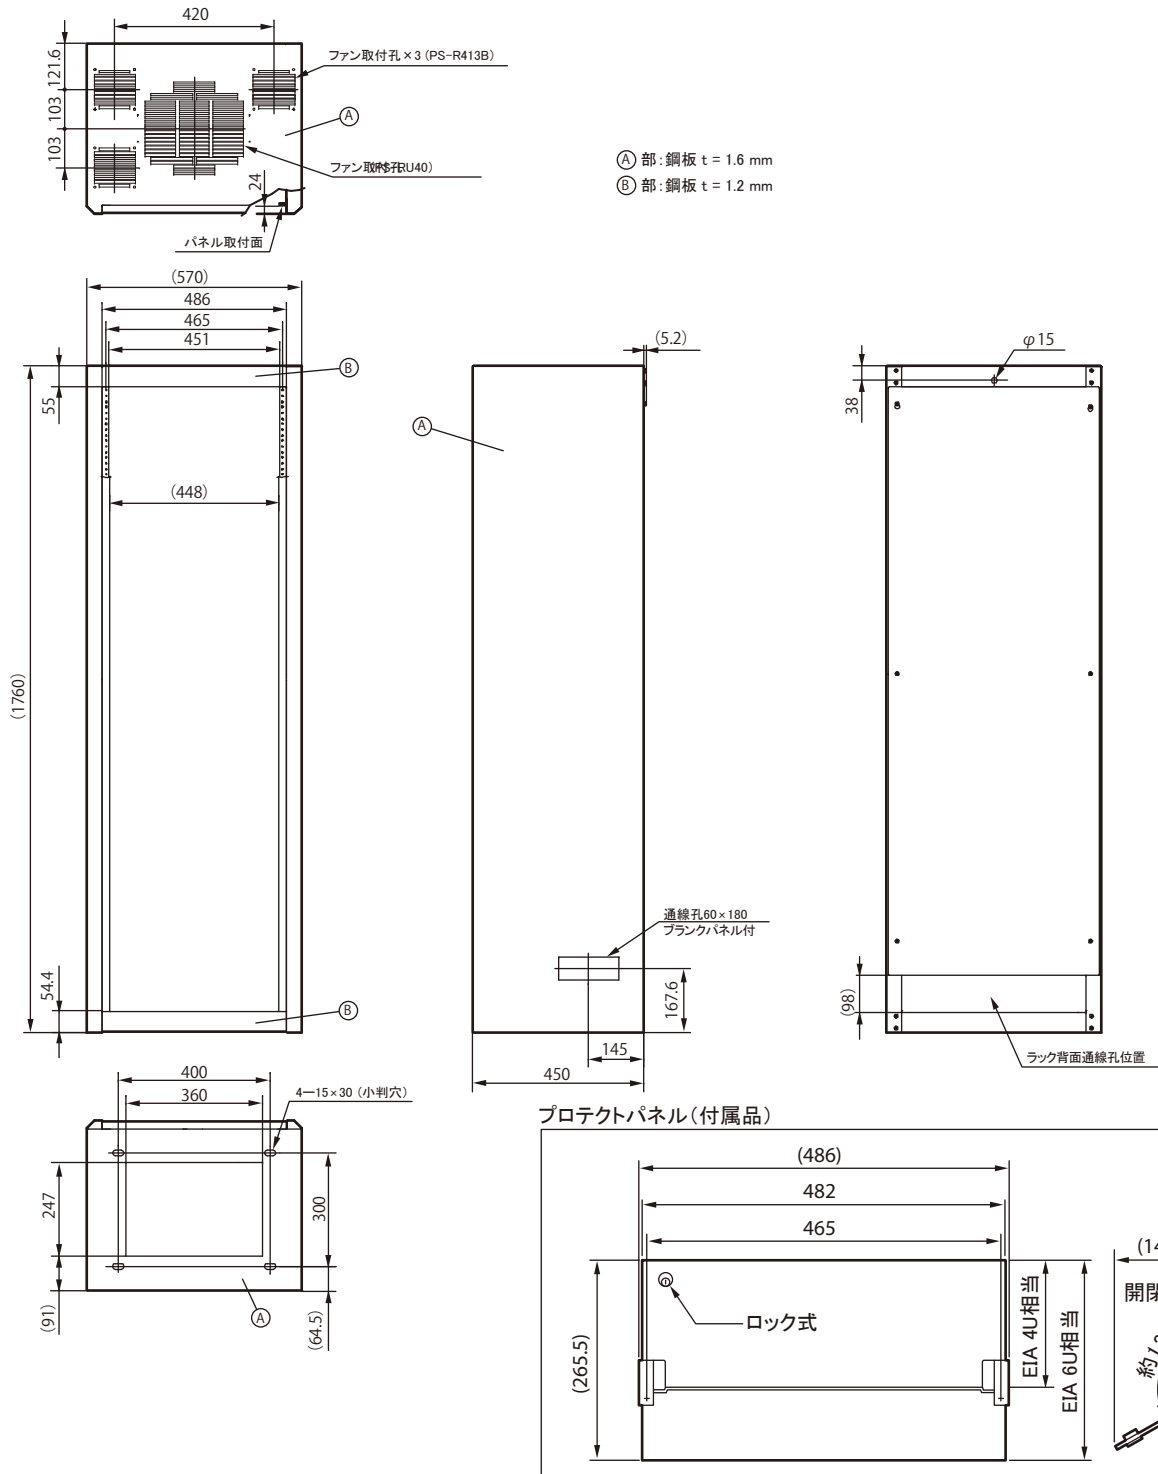

システムラック

定 格

ユニット取付寸法 1,651 mm (EIA 37U)、ユニバーサルピッチ
 ユニット取付最小間隔 44 mm
 外形寸法 幅570 mm × 高さ1,760 mm × 奥行450 mm

質 量 50 kg
 仕 上 ディープグレー半艶焼付塗装
 [マンセル1Y2/0.2近似、
 日塗工 GN-20(2013年)近似]
 材 質 本体:SPCC鋼板 t = 1.6 mm
 (但し背板は t = 1.0 mm)
 プロテクトパネル:アクリル
 (三菱レイヨン アクリルライト530相当)

外観寸法図

単位:mm、
 ()付きは概略寸法を示す。

(2006年4月初版)

型 番	株式会社 JVCケンウッド	分類	発行	頁
PS-R70		プロオーディオ	2014年1月	1/1