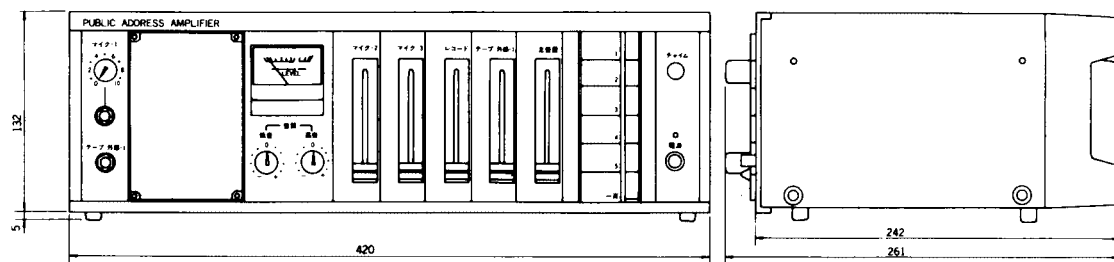

■ご希望によりワイヤレスチューナーユニットを内蔵することができます。このワイヤレスチューナーはお手持のワイヤレスマイクと組み合わせ1ch~4chのうち任意のチャンネルが使用できます。

定 格

定 格 出 力	60W	外 部	4	0dBs, 50k Ω , 不平衡 (リモコンマイク、優先回路可)
スピーカ ー 出 力		パ ワ ー ア ンプ		0dBs, 10k Ω , 不平衡
直 接 出 力	100V ライン用および4~16 Ω 用	出 力 回 路		
制 御 出 力	5回線および一斉 (100Vライン、ダミーロードレス方式)	テ ー プ 録 音		0dBs, 300 Ω , 不平衡
周 波 数 特 性	50~20,000Hz \pm 3dB (定格出力時)	附 属 機 能		
ひ ず み 率	0.5%以下 (定格出力より-6dB時, 1kHzにて)	主 音 量 調 節		クリック付スライド型ボリュームによる
信 号 対 雑 音 比	55dB 以上	音 質 調 節		低音・高音独立可変 100Hz, 10kHz \pm 8dB
残 留 雑 音 比	80dB 以上	チャ イ ム		4音式電子チャイム(DM-2)取付可
入 力 回 路		リ モ コ ン		電源「ON」・「OFF」,一斉放送可
マイク 1	-54dBs, 5k Ω , 不平衡, 優先回路可	電 源		AC100V 50/60Hz
マイク 2	-72dBs, 600 Ω 適合, 不平衡 (平衡トランス取付可)	消 費 電 力		Ⓢ 48W
マイク 3	-72dBs, 600 Ω 適合, 不平衡 (平衡トランス取付可)	外 形 寸 法		幅420×高さ137×奥行261mm
レ コ ー ド	-54dBs, 50k Ω , 不平衡(MAG用)	重 量		6.7kg
テープ/外部1	-16dBs, 100k Ω , 不平衡(テープ再生)	仕 上		パネル面: アルミダークグレー塗装 (マンセルN3近似) キャビネット: ダークグレーレザー塗装 (マンセルN2近似)
X'tal /外部2	-16dBs, 100k Ω , 不平衡 (X'tal 用)			
外 部 3	-16dBs, 100k Ω , 不平衡 (ミキサー・ワイヤレスチューナー)			

外観寸法図

単位: mm, 縮尺: $\frac{1}{5}$

型 番

PTA-506

日本ビクター株式会社

整 理 番 号

B-112-2
第2版