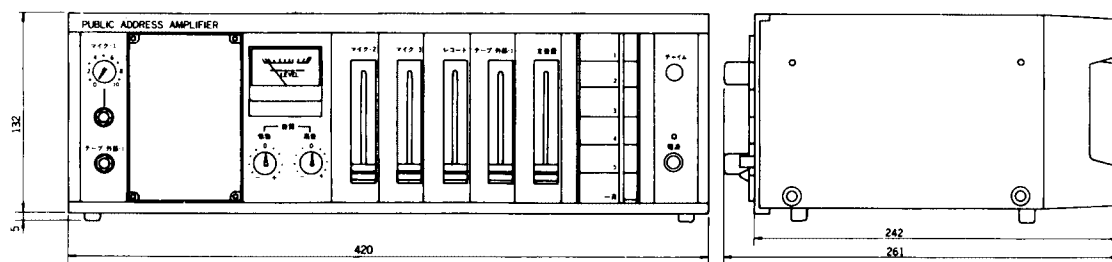

## 定 格

定 格 出 力	120W	外 部 4	0dBs, 50k $\Omega$ , 不平衡 (リモコンマイク、優先回路可)
ス ピ ー カ ー 出 力		パ ワ ー ア ンプ	0 dBs, 10k $\Omega$ , 不平衡
直 接 出 力	100V ライン用および4~16 $\Omega$ 用	出 力 回 路	
制 御 出 力	5回線および一斉 (100Vライン、タミーロードレス方式)	テ ー プ 録 音	0 dBs, 300 $\Omega$ , 不平衡
周 波 数 特 性	50~20,000Hz $\pm$ 3dB (定格出力時)	附 属 機 能	
ひ ず み 率	0.5%以下 (定格出力より-6dB時, 1kHzにて)	主 音 量 調 節	クリック付スライド型ボリュームによる
信 号 対 雑 音 比	55dB 以上	音 質 調 節	低音・高音独立可変 100Hz, 10kHz $\pm$ 8dB
残 留 雑 音 比	80dB 以上	チャ イ ム	4音式電子チャイム(DM-2)取付可
入 力 回 路		リ モ コ ン	電源「ON」・「OFF」,一斉放送可
マ イ ク 1	-54dBs, 5k $\Omega$ , 不平衡, 優先回路付	電 源	AC100V 50/60Hz
マ イ ク 2	-72dBs, 600 $\Omega$ 適合, 不平衡 (平衡トランス取付可)	電 費 電 力	⊕ 78W
マ イ ク 3	-72dBs, 600 $\Omega$ 適合, 不平衡 (平衡トランス取付可)	外 形 寸 法	幅420×高さ137×奥行261mm
レ コ ー ド	-54dBs, 50k $\Omega$ , 不平衡 (MAG用)	重 量	8.1kg
テ ー プ / 外 部 1	-16dBs, 100k $\Omega$ , 不平衡 (テープ再生)	仕 上	パネル面: アルミダークグレー塗装 (マンセルN3近似)
X'tal / 外 部 2	-16dBs, 100k $\Omega$ , 不平衡 (X'tal 用)		キャビネット: ダークグレーレーザー塗装 (マンセルN2近似)
外 部 3	-16dBs, 100k $\Omega$ , 不平衡 (ミキサー・ワイヤレスチューナー)		

## 外観寸法図

単位: mm, 縮尺:  $\frac{1}{5}$

型 番

PTA-512

日本ビクター株式会社

整 理 番 号

B-112-3  
第2版