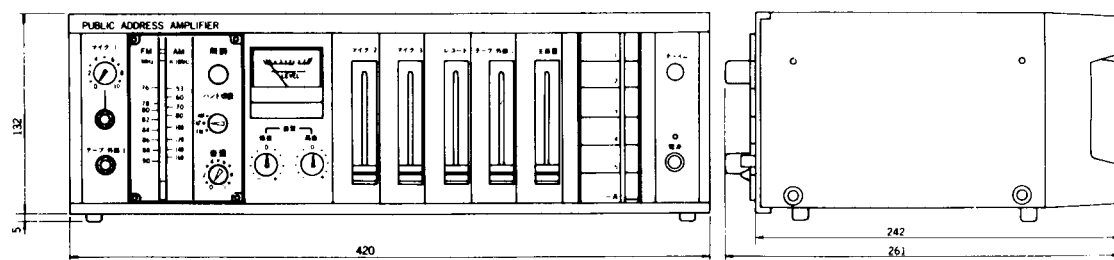

システムアンプ(120Wラジオ付)

Victor

特 長

■建設省規格1級、全放送規格をクリアーする広帯域、低歪率設計。美しい音質で快適な放送ができます。

■使い易さ、便利さを増す多彩な機能を満載しています。

●使い易いスライドボリュームを採用●クリック付マスターボリューム採用●マイク1優先回路付(テープ/外部1以外の入力をミュートできます。)
●放送回線がひと目でわかるウインクタイプ出力制御スイッチ採用●ラジカセ等の接続に便利な前面外部入力端子付●前面からでも楽に結線ができ、プラグ類が突出しない背面パネル構造●リモコンマイク接続可(別売リモコンSJ42071-00Bが必要です。)
●4音式電子チャイム取付可●放熱効果の良い大型ヒートシンク(アルミダイカスト製)

■AM-FM放送を受信できるラジオチューナーを内蔵しています。

定 格

定 格 出 力	120W	外 部 4	0dBs, 50k Ω , 不平衡 (リモコンマイク、優先回路可)
ス ピ ー カ ー 出 力		パ ワ ー ア ン プ	0dBs, 10K Ω , 不平衡
直 接 出 力	100V ライン用および4~16 Ω 用	出 力 回 路	
制 御 出 力	5回線および一斉 (100Vライン, ダミーロードレス方式)	テ ー プ 録 音	0dBs, 300 Ω , 不平衡
周 波 数 特 性	50~20,000Hz \pm 3dB(定格出力時)	附 属 機 能	
ひ ず み 率	0.5%以下 (定格出力より-6dB時, 1kHzにて)	ラ ジ オ 受 信	AM: 530~1605KHz, FM: 76~90MHz
信 号 対 雑 音 比	55dB 以上	主 音 量 調 節	クリック付スライド型ボリュームによる
残 留 雑 音 比	80dB 以上	音 質 調 節	低音・高音独立可変 100Hz, 10kHz \pm 8dB
入 力 回 路		チャ イ ム	4音式電子チャイム(DM-2)取付可
マイク 1	-54dBs, 5k Ω , 不平衡, 優先回路可	リ モ コ ン	電源「ON」・「OFF」, 一斉放送可
マイク 2	-72dBs, 600 Ω 適合, 不平衡 (平衡トランス取付可)	電 源	AC100V 50/60Hz
マイク 3	-72dBs, 600 Ω 適合, 不平衡 (平衡トランス取付可)	消 費 電 力	⊕ 78W
レ コ ー ド	-54dBs, 50k Ω , 不平衡(MAG用)	外 形 寸 法	幅420×高さ137×奥行261mm
テープ/外部1	-16dBs, 100k Ω , 不平衡(テープ再生)	重 量	8.5kg
X'tal /外部2	-16dBs, 100k Ω , 不平衡 (X'tal 用)	仕 上	パネル面: アルミダークグレー塗装 (マンセルN3 近似) キャビネット: ダークグレーレザークラッシュ塗装 (マンセルN2 近似)
外 部 3	-16dBs, 100k Ω , 不平衡 (ミキサー・ワイヤレスチューナー)		

外観寸法図

単位: mm, 縮尺: $\frac{1}{5}$

型 番

PTA-512R

日本ビクター株式会社

整理番号

B-114-3
第2版