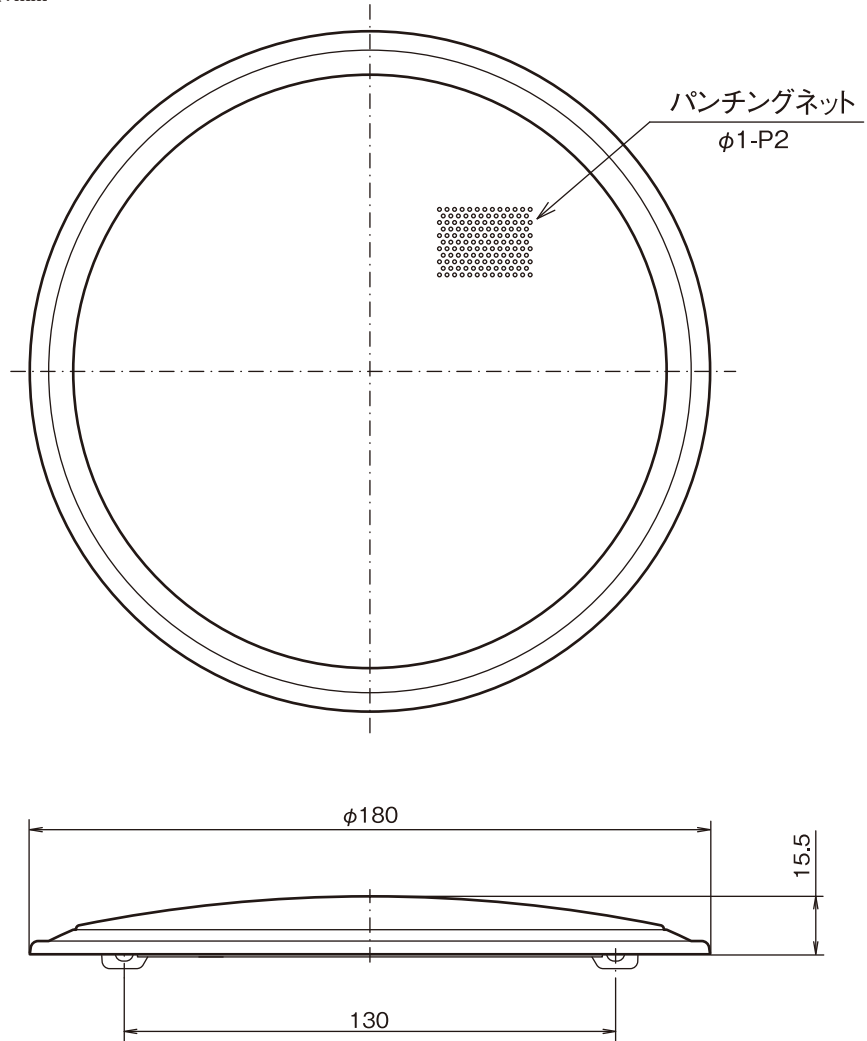

スピーカーパネル

定 格

適合スピーカー SB-X126、SB-X127
取 付 方 法 スプリングキャッチ式
外 形 寸 法 $\phi 180 \text{ mm} \times 15.5 \text{ mm}$
質 量 0.075 kg
仕 上 パネル:ピュアホワイト色アルミパンチング(マンセルN9.5近似)
フレーム:ピュアホワイト色モールド成型(マンセルN9.5近似)

外観寸法図

単位:mm

※商品の材質等により特殊環境下(ガス、油煙等の充満、塩害等)でのご使用が、できない場合があります。