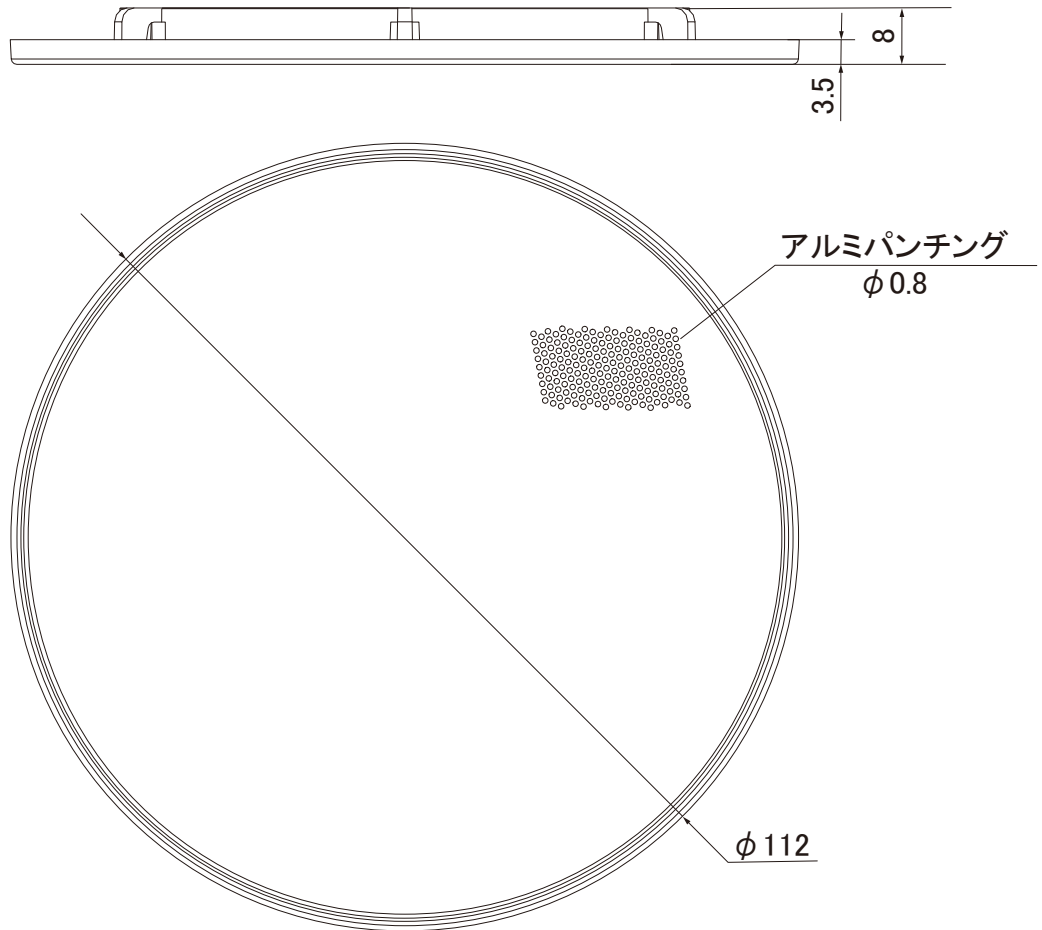

# スピーカーパネル

## 定 格

適合スピーカー	SB-X83, SB-X83AT
取付方法	スプリングキャッチ式
外形寸法	φ 112 mm×8 mm (天井面露出部:3.5 mm)
質量	約0.02 kg
材質	フレーム:ABS樹脂 パネル:アルミパンチング
仕 上	
SB-B85-W	フレーム:白色塗装(マンセルN9.3近似色)、パネル:白色塗装(マンセルN9.3近似色)
SB-B85-B	フレーム:黒色塗装(マンセルN1.0近似色)、パネル:黒色塗装(マンセルN1.0近似色)

## 外観寸法図

単位:mm

(2020年7月初版)

型 番		分 類	発 行	頁
SB-B85-W/B	株式会社 JVCケンウッド・公共産業システム	プロオーディオ	2020年7月	1/1