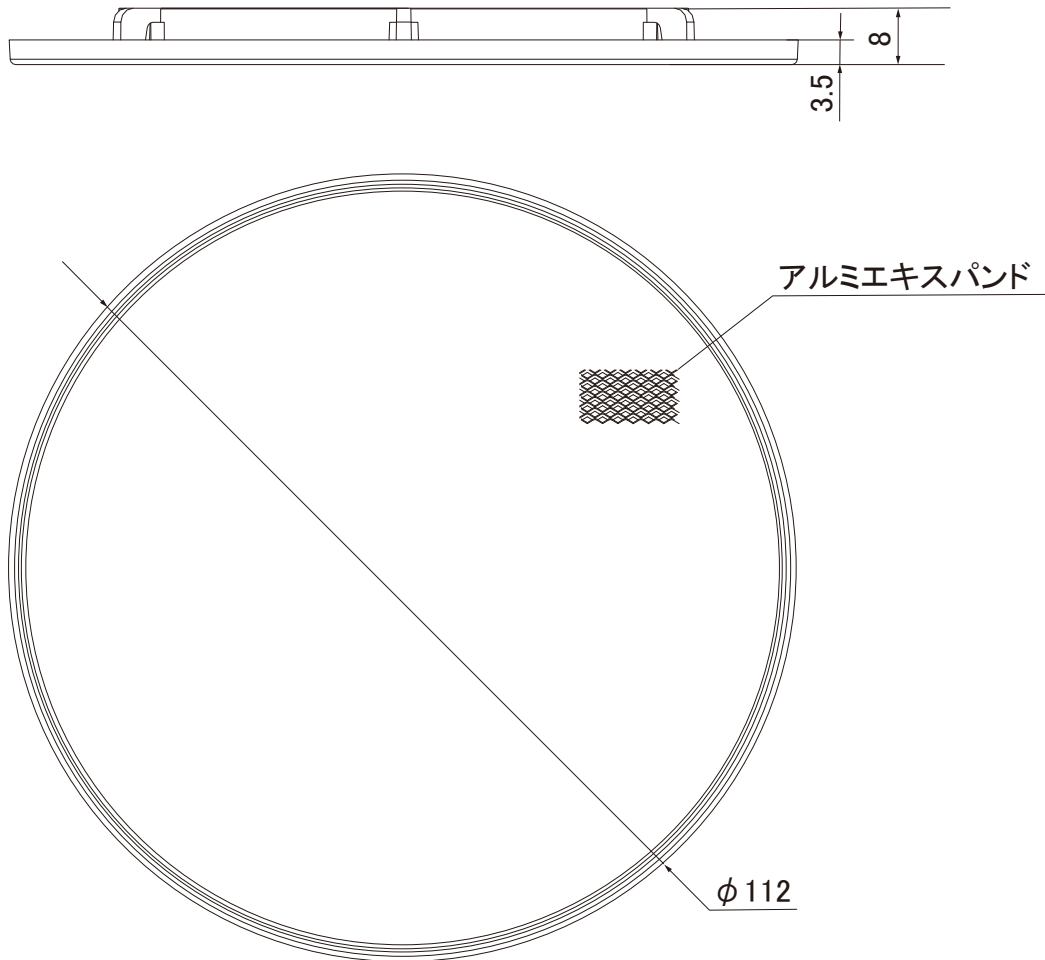

# スピーカーパネル

## 定 格

適合スピーカー SB-X83, SB-X83AT  
取 付 方 法 スプリングキャッチ式  
外 形 寸 法  $\phi 112 \text{ mm} \times 8 \text{ mm}$  (天井面露出部: 3.5 mm)  
質 量 約0.02 kg  
材 質 フレーム: ABS樹脂  
パネル: アルミエキスパンド  
仕 上 フレーム: 白色塗装(マンセルN9.3近似色)  
パネル: 白色塗装(マンセルN9.3近似色)

## 外観寸法図

単位:mm

(2020年7月初版)

型 番		分 類	発 行	頁
SB-B87-W	株式会社 JVCケンウッド・公共産業システム	プロオーディオ	2020年7月	1/1