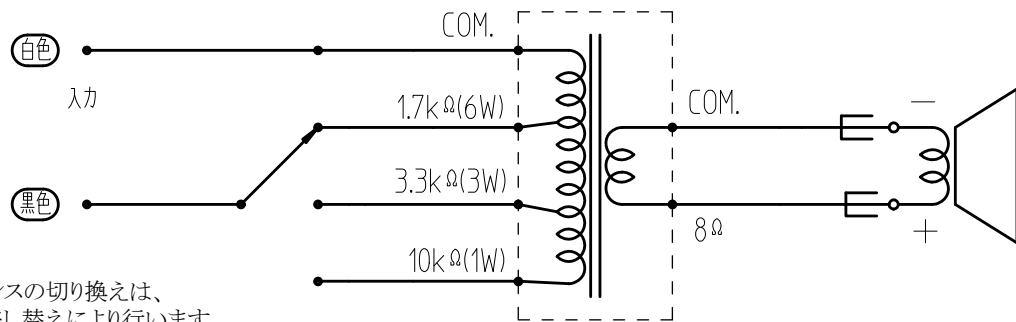

ソフトホーンスピーカー

日本消防検定協会認定評価品

認評放第2020～5号

種 別	L級
音響パワーレベル	94 dB(1 W)
指向特性区分	M

定 格

スピーカーユニット 12 cm防滴型コーンスピーカー
 定 格 入 力 1 W、3 W、6 W
 出力音圧レベル 96 dB/W(1 m)
 周 波 数 特 性 150 Hz～15 kHz
 入力インピーダンス 10 kΩ(1 W)、3.3 kΩ(3 W)、1.7 kΩ(6 W)
 指 向 角 度 水平60°、垂直60°(2 kHz付近にて)
 防 水 保 護 等 級 IPX4準拠(JIS C 0920-2003)
 使用温度範囲 -30℃～+60℃
 外形寸法 幅181 mm×高さ174 mm×奥行180 mm(本体部)
 質 量 1.7 kg

適 合 金 具 類 スタンド TL-P15
 仕 上 ホーン部:アイボリー系(マンセル4Y8/0.9近似)
 バックカバー部:アイボリー系(マンセル4Y8/0.9近似)
 パンチングネット部:黒色(マンセルN1.5近似)
 取付金具:ステンレス(SUS304、t=2)
 固定ボルト:M8ステンレス(取付金具と本体用)

外観寸法図

単位:mm、()付きは概略寸法を示す。

結 線 図

入力インピーダンスの切り換えは、コネクタ部の差し替えにより行います。