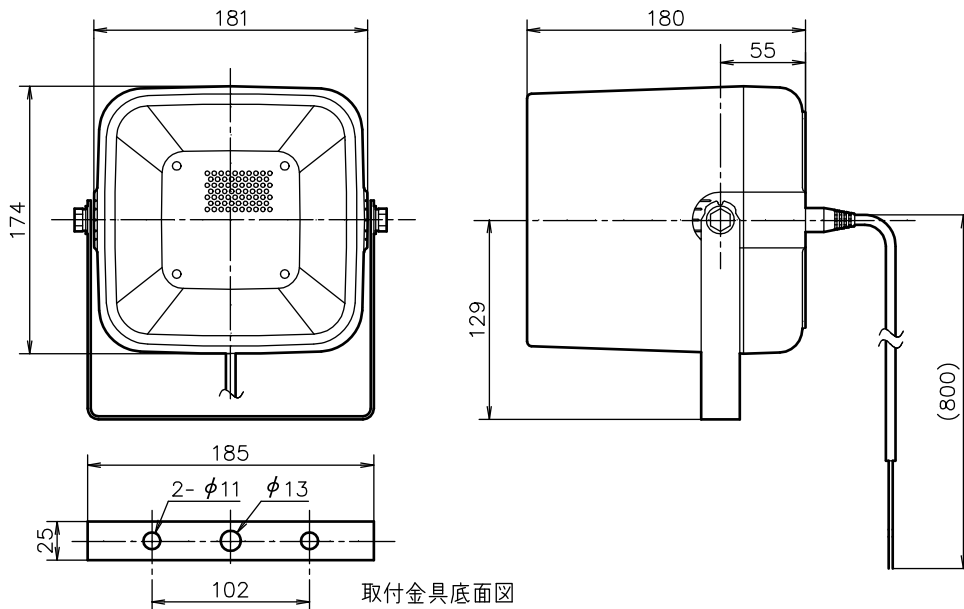

ソフトホーンスピーカー

日本消防検定協会認定評価品

認評放第2020～5号

種 別	L級
音響パワーレベル	94 dB(1 W)
指向特性区分	M

定 格

スピーカーユニット 12 cm防滴型コーンスピーカー
 定 格 入 力 1 W、3 W、6 W
 出力音圧レベル 96 dB/W(1 m)
 周 波 数 特 性 150 Hz～15 kHz
 入力インピーダンス 10 kΩ(1 W)、3.3 kΩ(3 W)、1.7 kΩ(6 W)
 指 向 角 度 水平60°、垂直60°(2 kHz付近にて)
 防 水 保 護 等 級 IPX4準拠(JIS C 0920-2003)
 使用温度範囲 -30℃～+60℃
 外形寸法 幅181 mm×高さ174 mm×奥行180 mm(本体部)
 質 量 1.7 kg

適 合 金 具 類 スタンド TL-P15
 仕 上 ホーン部:アイボリー系(マンセル4Y8/0.9近似)
 バックカバー部:アイボリー系(マンセル4Y8/0.9近似)
 パンチングネット部:黒色(マンセルN1.5近似)
 取付金具:ステンレス(SUS304、t=2)
 固定ボルト:M8ステンレス(取付金具と本体用)

外観寸法図

単位:mm、()付きは概略寸法を示す。

結 線 図

入力インピーダンスの切り換えは、コネクタ部の差し替えにより行います。