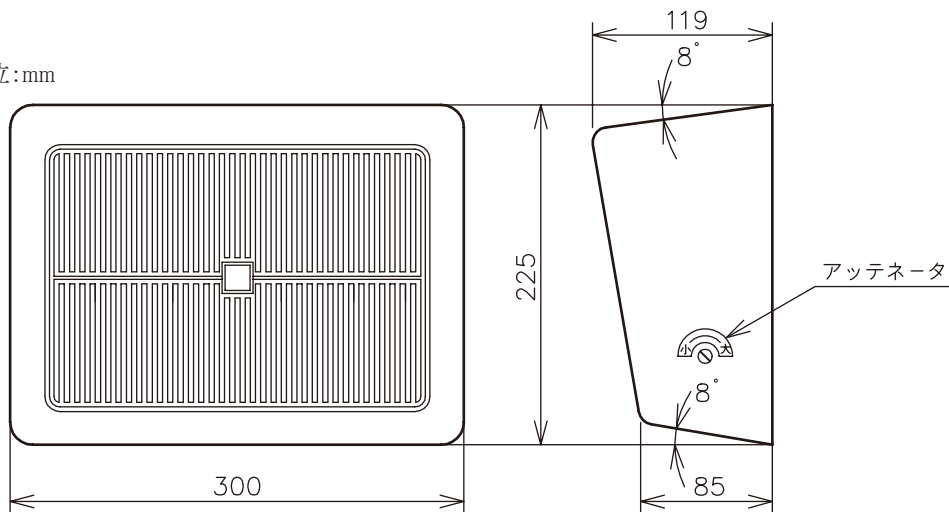

壁掛型スピーカー(アッテネータ付)

L級

日本消防検定協会認定評価品

認評放 第14~169号

定 格

スピーカーユニット 16 cmコーン型
 定格入力 3 W
 出力音圧レベル 92 dB/W(1 m)以上
 周波数特性 100 Hz~12 kHz、偏差20 dB
 入力インピーダンス 3.3 kΩ(3 W)(ハイインピーダンススピーカーライン)

アッテネータ OFF、-12db、-6db、0dB
 外形寸法 幅300 mm×高さ225 mm×奥行119 mm
 質量 1.5 kg
 仕上 モールド成型、アイボリー
 (マンセル 2.5Y8/1.4 近似)

外観寸法図

単位:mm

施工要領図

結線図

使用リード線:耐熱(105°C)ビニールワイヤー(より線)、長さ:引出口より300 mm

※商品の材質などにより特殊環境下(ガス・油煙等の充満、塩害など)でのご使用ができない場合があります。

(2005年2月初版)

型 番	株 会 社	分 類	発 行	頁
SBW-303AT	JVCケンウッド・公共産業システム	プロオーディオ	2016年9月	1/1