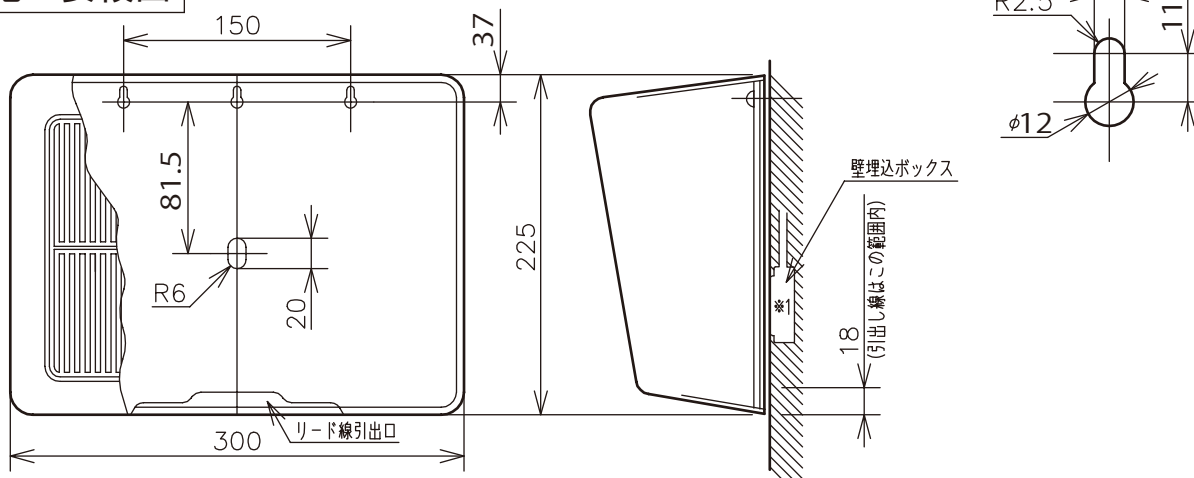

壁掛型スピーカー(アッテネータ付)

L級

日本消防検定協会認定評価品

認評放 第14~169号

定 格

スピーカーユニット 16 cmコーン型
 定格入力 3 W
 出力音圧レベル 92 dB/W(1 m)以上
 周波数特性 100 Hz~12 kHz、偏差20 dB
 入力インピーダンス 3.3 kΩ(3 W)(ハイインピーダンススピーカーライン)

アッテネータ OFF、-12db、-6db、0dB
 外形寸法 幅300 mm×高さ225 mm×奥行119 mm
 質量 1.5 kg
 仕上 モールド成型、アイボリー
 (マンセル 2.5Y8/1.4 近似)

外観寸法図

単位:mm

施工要領図

結線図

使用リード線:耐熱(105°C)ビニールワイヤー(より線)、長さ:引出口より300 mm

※商品の材質などにより特殊環境下(ガス・油煙等の充満、塩害など)でのご使用ができない場合があります。

(2005年2月初版)

型 番	株 会 社	分 類	発 行	頁
SBW-303AT	JVCケンウッド・公共産業システム	プロオーディオ	2016年9月	1/1