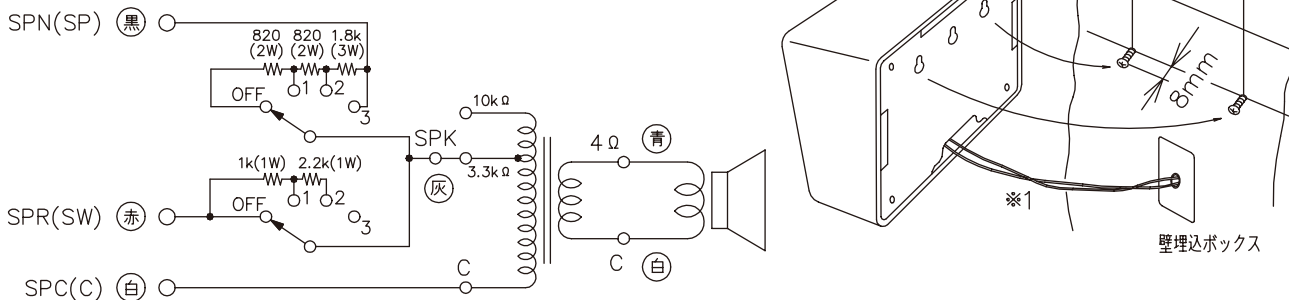

外観寸法図

単位:mm

施工要領図

結線図

使用リード線:耐熱(105°C)ビニールワイヤー(より線)、長さ:引出口より300 mm

※商品の材質などにより特殊環境下(ガス・油煙等の充満、塩害など)でのご使用ができない場合があります。

(2005年2月初版)

型 番	株 会 社	分 類	発 行	頁
SBW-303AT	JVCケンウッド・公共産業システム	プロオーディオ	2016年9月	1/1