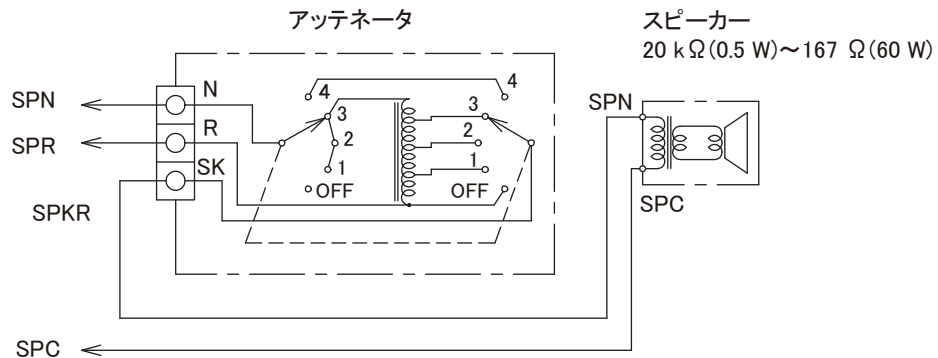

配 線 図

※商品の材質などにより特殊環境下(ガス・油煙等の
充満、塩害など)でのご使用ができない場合があります。

(2012年 3月第2版)

型 番	株 社	分 類	発 行	頁
SC-608C	株式会社 JVCケンウッド・公共産業システム	プロオーディオ	2016年6月	1/1