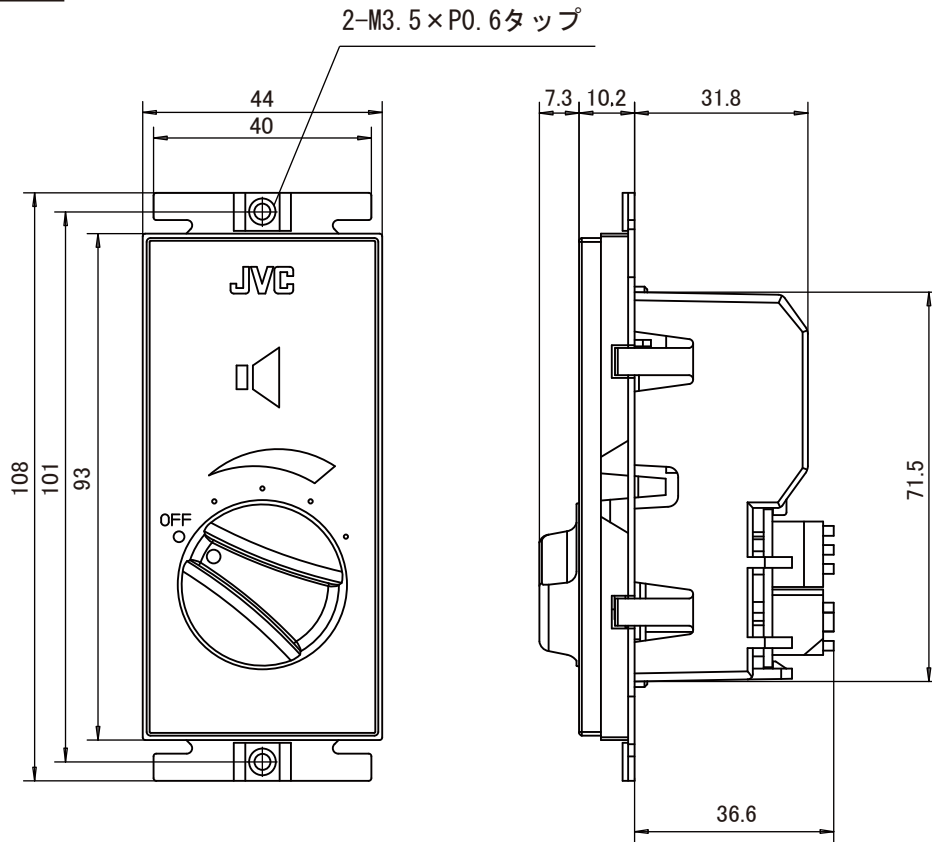

## 定 格

入力容量 60 W  
 適合ワット数 0.5 W~60 W  
 入力インピーダンス 20 k $\Omega$ ~167  $\Omega$   
 音量調整 5段階(OFF、-18 dB、-12 dB、-6 dB、0 dB)  
 方式 トランス方式  
 入力端子 送り端子付きワンタッチ端子  
 適合ボックス JIS 1個用スイッチボックス、深さ42 mm以上(取り付け面からのボックス内側まで)  
 適合プレート パナソニック製コスモワイド21プレートなど  
 質量 約207 g  
 仕 上 アダプタープレート:亜鉛メッキ処理鋼板  
 パネル:オフホワイト色モールド成型(マンセル10Y9/0.5)

## 外観寸法図

単位:mm