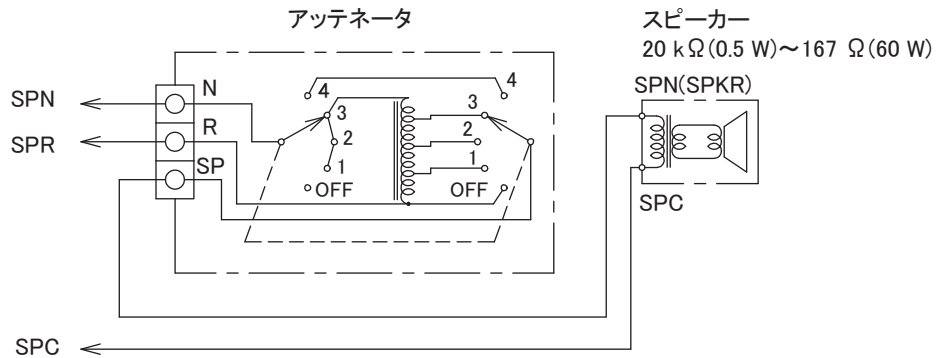

アッテネータユニット

定 格

入力容量 60 W
 適合ワット数 0.5 W～60 W
 入力インピーダンス 20 k Ω ～167 Ω
 音量調整 5段階 (OFF、-18 dB、-12 dB、-6 dB、0 dB)
 方式 トランス方式
 入力端子 送り端子付きワンタッチ端子
 適合ボックス JIS 1個用スイッチボックス、深さ42 mm以上 (取り付け面からのボックス内側まで)
 適合プレート パナソニック製:フルカラーシリーズプレートなど
 質量 約200 g
 仕 上 アダプタープレート:亜鉛メッキ処理鋼板
 パネル:白色モールド成型(マンセルN9.3近似色)

外観寸法図

単位:mm

配線図

※商品の材質などにより特殊環境下(ガス・油煙等の
 充満、塩害など)でのご使用ができない場合があります。

(2022年4月初版)

型 番	株 社	分 類	発 行	頁
SC-608W	株式会社 JVCケンウッド・公共産業システム	プロオーディオ	2023年2月	1/1