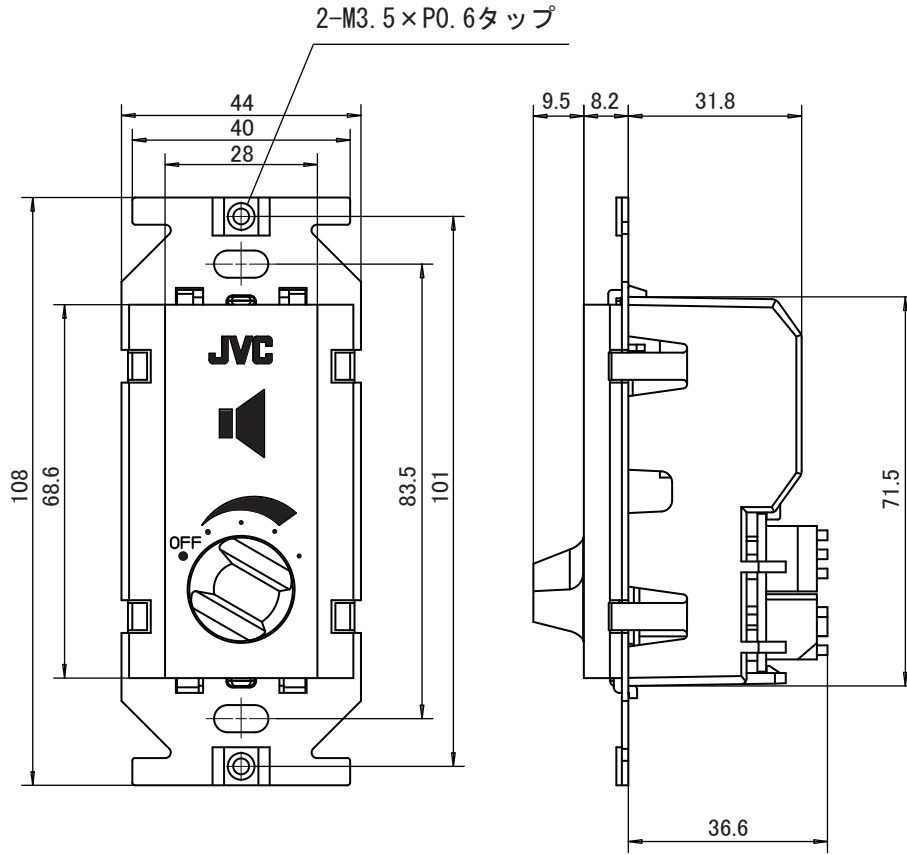

アッテネータユニット

定 格

入力容量 60 W
 適合ワット数 0.5 W～60 W
 入力インピーダンス 20 k Ω ～167 Ω
 音量調整 5段階 (OFF、-18 dB、-12 dB、-6 dB、0 dB)
 方式 トランス方式
 入力端子 送り端子付きワンタッチ端子
 適合ボックス JIS 1個用スイッチボックス、深さ42 mm以上 (取り付け面からのボックス内側まで)
 適合プレート パナソニック製:フルカラーシリーズプレートなど
 質量 約200 g
 仕 上 アダプタープレート:亜鉛メッキ処理鋼板
 パネル:白色モールド成型(マンセルN9.3近似色)

外観寸法図

単位:mm

配線図

※商品の材質などにより特殊環境下(ガス・油煙等の
 充満、塩害など)でのご使用ができない場合があります。

(2022年4月初版)

型 番	株 社	分 類	発 行	頁
SC-608W	株式会社 JVCケンウッド・公共産業システム	プロオーディオ	2023年2月	1/1