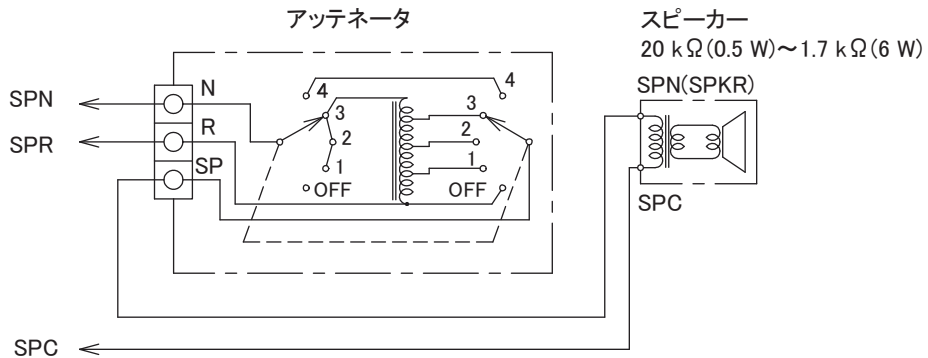

アッテネータユニット

定 格

入 力 容 量 6 W
 適 合 ワ ッ ト 数 0.5 W～6 W
 入 力 イ ン ピ ー ダ ン ス 20 kΩ～1.7 kΩ
 音 量 調 整 5段階(OFF、-18 dB、-12 dB、-6 dB、0 dB)
 方 式 トランス方式
 入 力 端 子 送り端子付きワンタッチ端子
 適 合 ボ ッ ク ス JIS 1個用スイッチボックス、深さ42 mm以上(取り付け面からのボックス内側まで)
 適 合 プ レ ー ト パナソニック製:フルカラーシリーズプレートなど
 質 量 約197 g
 仕 上 アダプタープレート:亜鉛メッキ処理鋼板
 パネル:白色モールド成型(マンセルN9.3近似色)

外観寸法図

単位:mm

配 線 図

※商品の材質などにより特殊環境下(ガス・油煙等の
 充満、塩害など)でのご使用ができない場合があります。

(2022年4月初版)

型 番	株 式 会 社 JVC ケ ン ウ ッ ド ・ 公 共 産 業 シ ス テ ム	分 類	発 行	頁
SC-68W		プロオーディオ	2023年2月	1/1