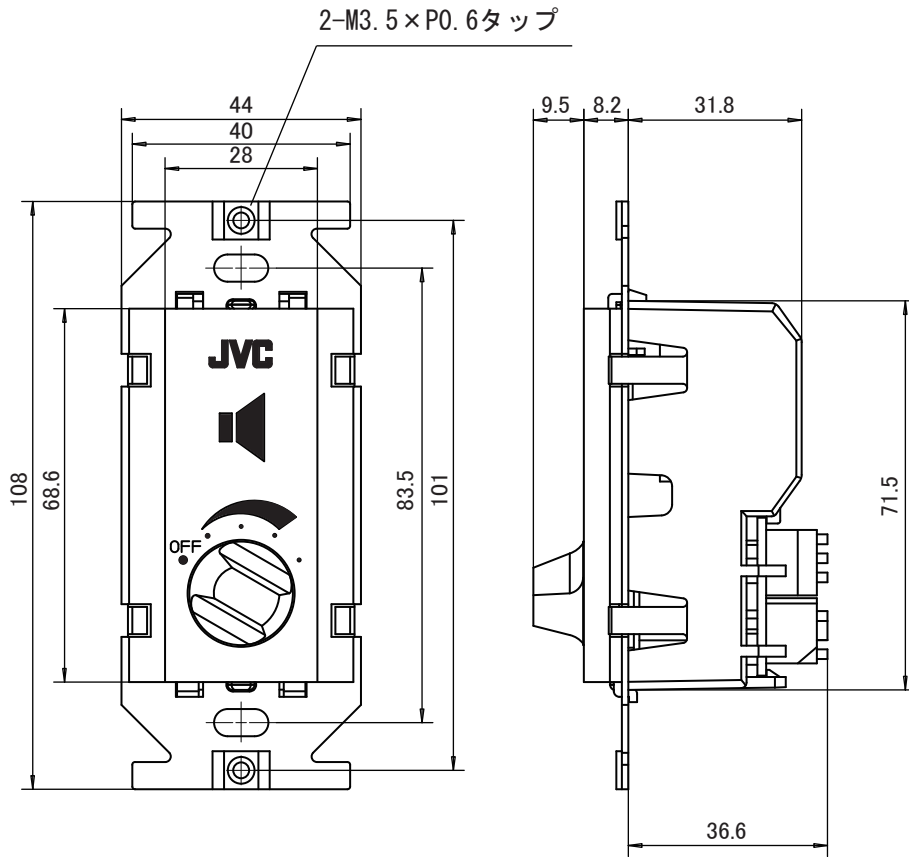

アッテネータユニット

定 格

入 力 容 量 6 W
 適 合 ワ ッ ト 数 0.5 W～6 W
 入 力 イ ン ピ ー ダ ン ス 20 kΩ～1.7 kΩ
 音 量 調 整 5段階(OFF、-18 dB、-12 dB、-6 dB、0 dB)
 方 式 トランス方式
 入 力 端 子 送り端子付きワンタッチ端子
 適 合 ボ ッ ク ス JIS 1個用スイッチボックス、深さ42 mm以上(取り付け面からのボックス内側まで)
 適 合 プ レ ー ト パナソニック製:フルカラーシリーズプレートなど
 質 量 約197 g
 仕 上 アダプタープレート:亜鉛メッキ処理鋼板
 パネル:白色モールド成型(マンセルN9.3近似色)

外観寸法図

単位:mm

配 線 図

※商品の材質などにより特殊環境下(ガス・油煙等の
 充満、塩害など)でのご使用ができない場合があります。

(2022年4月初版)

型 番	株 式 会 社 JVC ケ ン ウ ッ ド ・ 公 共 産 業 シ ス テ ム	分 類	発 行	頁
SC-68W		プロオーディオ	2023年2月	1/1