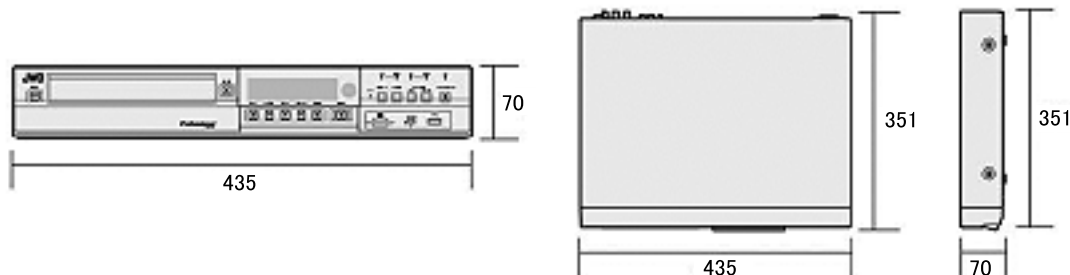

HDD / BD部

内蔵HDD容量	500GB
録画可能ディスク	BD-RE/R、DVD-RW/R、DVD-RDL
録画圧縮方式	MPEG-2、MPEG-4 AVC/H.264
録音圧縮方式	ドルビーデジタル、リニアPCM(非圧縮)、MPEG-2 AAC
録画方式 (BD)	Blu-ray Disc Rewritable Format準拠、Blu-ray Disc Recordable Format準拠
録画方式 (DVD)	DVDビデオ録画規格準拠、DVDビデオ規格準拠、AVGREC規格準拠
再生可能ディスク	BD-RE/R、DVD-RW/R/RAM、BDビデオ、DVDビデオ、CD-RW/R、CD (JPEG)、SD (JPEG)、DISC (AVCHD)
リージョンコード	BD: RegionA DVD: #2

録画時間及び対応ディスク

録画モード	画質	BD (片面1層)	BD (片面2層)	DVD (片面1層)	DVD (片面2層)	HDD (500GB)
DR		—	—	—	—	40時間(*1)
AF	HD	4時間	8時間	0.7時間(*2)	1.3時間(*2)	80時間
AN		6時間	12時間	1時間(*2)	2時間(*2)	126時間
AL		9時間	18時間	1.6時間(*2)	3時間(*2)	189時間
AE		12時間	24時間	2.1時間(*2)	4.1時間(*2)	252時間
XP	SD	5.25時間	10.5時間	1時間	1.7時間	110時間
SP		10.5時間	21時間	2時間	3.5時間	222時間
LP		21時間	42時間	4時間	7.1時間	442時間
EP		42時間	84時間	8時間	14.3時間	887時間

- ・DRモード
  DirectRecordingを意味し、そのまま画質で録画します。
- ・AF/AN/XP/SPモード
  スポーツなど、動きの速い映像を録画するときにおすすめです。
  ・AF/ANモードでは高画質なHDレベルで録画します。
  ・XP/SPモードでは高画質なSDレベルで録画します。
- ・AL/AE/LPモード
  ドラマなどの動きが遅く、あまり明暗のない映像を録画するときにおすすめです。
  ・AL/AEモードでは低画質なHDレベルで録画します。
  ・LPモードでは低画質なSDレベルで録画します。
- ・EPモード
  アニメのように輪郭がはっきりしている映像、録画可能時間(残量時間)に余裕がないときにおすすめです。

*1: HDVを取り込んだときの目安です。

*2: AVGRECでフォーマットした場合に録画できます。

仕様および外観は、改良のため予告なく変更することがあります。

型番	株式会社 JVCケンウッド	分類	発行	頁
SR-HD1500		ビデオ	2011年10月 (第2版)	1/1