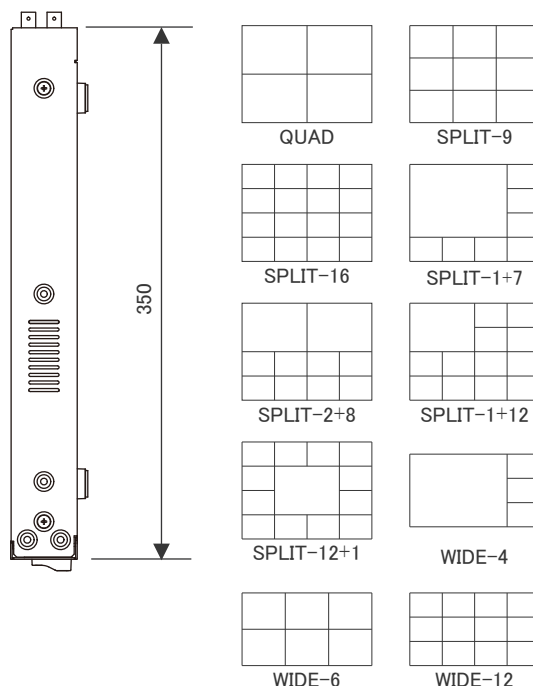

分割パターン

コネクタ詳細

25ピンD-subコネクタ(メス)×2

■アラーム/リモート入力(上段)

ピン番号	内 容	ピン番号	内 容
1	未使用	14	カメラ11アラーム/リモート入力
2	分割リモート入力	15	カメラ12アラーム/リモート入力
3	自動切換リモート入力	16	カメラ13アラーム/リモート入力
4	カメラ1アラーム/リモート入力	17	カメラ14アラーム/リモート入力
5	カメラ2アラーム/リモート入力	18	カメラ15アラーム/リモート入力
6	カメラ3アラーム/リモート入力	19	カメラ16アラーム/リモート入力
7	カメラ4アラーム/リモート入力	20	GND
8	カメラ5アラーム/リモート入力	21	シリアル 受信
9	カメラ6アラーム/リモート入力	22	シリアル 送信
10	カメラ7アラーム/リモート入力	23	GND
11	カメラ8アラーム/リモート入力	24	GND
12	カメラ9アラーム/リモート入力	25	GND
13	カメラ10アラーム/リモート入力		

■セレクト/アラーム出力(下段)

ピン番号	内 容	ピン番号	内 容
1	自動切換セレクト出力	14	カメラ11セレクト出力
2	分割セレクト出力	15	カメラ12セレクト出力
3	ユニットアラーム出力	16	カメラ13セレクト出力
4	カメラ1セレクト出力	17	カメラ14セレクト出力
5	カメラ2セレクト出力	18	カメラ15セレクト出力
6	カメラ3セレクト出力	19	カメラ16セレクト出力
7	カメラ4セレクト出力	20	GND
8	カメラ5セレクト出力	21	GND
9	カメラ6セレクト出力	22	GND
10	カメラ7セレクト出力	23	GND
11	カメラ8セレクト出力	24	GND
12	カメラ9セレクト出力	25	GND
13	カメラ10セレクト出力		

(2014年2月初版)

型 番	株 会 社	分 類	発 行	頁
SW-D1600B	JVCケンウッド・公共産業システム	CCTV	2018年11月	1/2