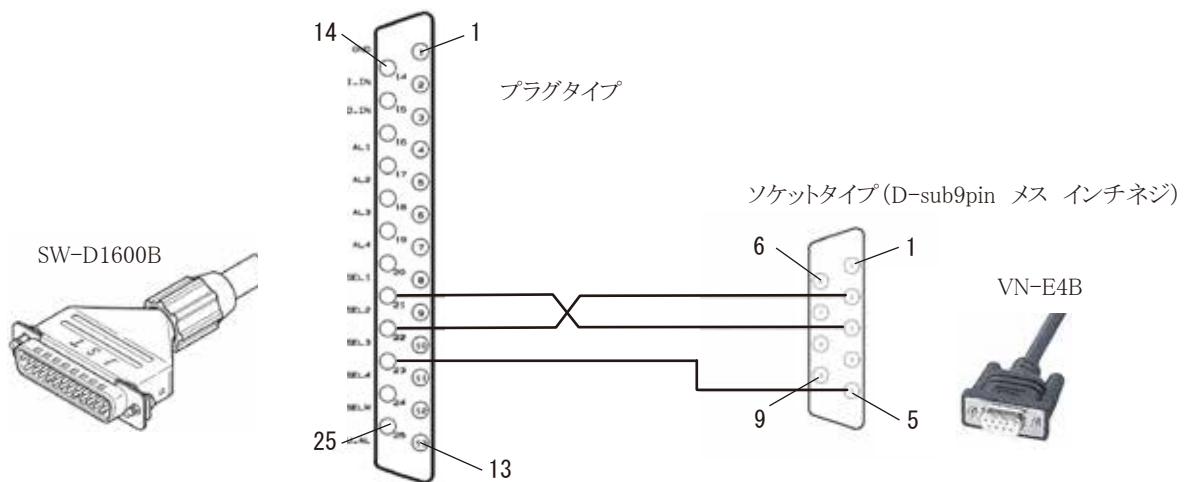

(2014年2月初版)

型 番	株 会 社	分 類	発 行	頁
SW-D1600B	JVCケンウッド・公共産業システム	CCTV	2018年11月	1/2

16分割ユニット

正面/背面図

※ VN-E4Bの232C端子との接続ケーブルは下記の通り。
 コネクター間の線長は最大1m。
 GNDへの結線は、下記23pin接続以外 20pin、24pin、25pin 他のGNDでも可。
 ケーブル添付なし。

(2014年2月初版)