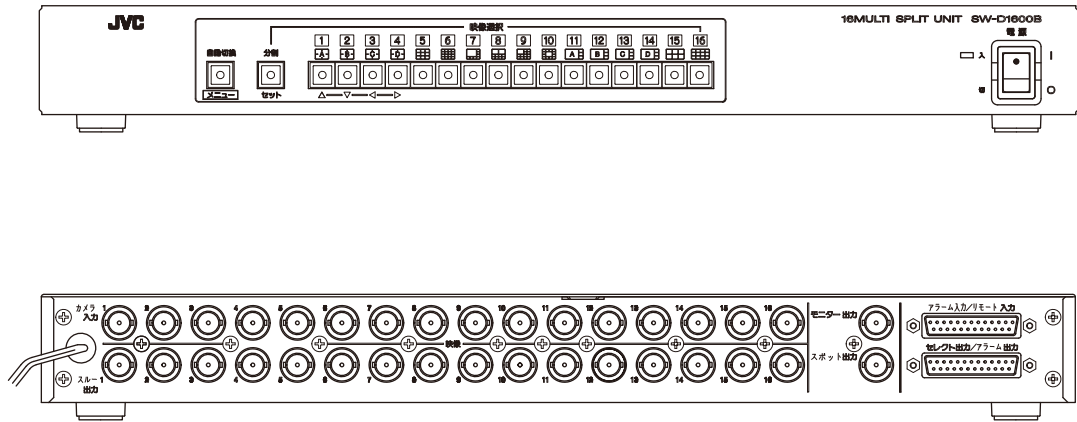

画面更新間隔 60フィールド/秒
 分割表示 4/9/16画面、1+7画面、2+8画面、1+12画面、12+1画面、ワイド4/6/12※
 ※ワイド分割は、アスペクト比16:9モニターでの表示に適する。
 タイトル表示 1行8文字、英・数・カタカナ・記号、12×18ドット、表示位置調整可(1/9サイズ以下の画面では2桁数字のみ表示)
 自動切換時間 1秒～30秒(単画面/設定のある分割画面)
 電源 AC100V、50Hz/60Hz
 消費電力 13W
 周囲温度 0℃～+40℃
 外形寸法 420mm(幅)×44mm(高さ)×350mm(奥行)
 質量 4.2kg
 仕上げ ライトグレー焼付塗装、(マンセル3Y-6/0.6近似)
 付属品 ラックマウント金具(EIA 1U)
 取扱説明書、スクリーン(M4×10mm)×4、スクリーン(M5×12mm)×4、保証書、安全上のご注意

本機は「高調波電流規格 JIS C61000-3-2 適合品」です。

外観寸法図

単位:mm

分割パターン

コネクタ詳細

25ピンD-subコネクタ(メス)×2

■アラーム/リモート入力(上段)

ピン番号	内 容	ピン番号	内 容
1	未使用	14	カメラ11アラーム/リモート入力
2	分割リモート入力	15	カメラ12アラーム/リモート入力
3	自動切換リモート入力	16	カメラ13アラーム/リモート入力
4	カメラ1アラーム/リモート入力	17	カメラ14アラーム/リモート入力
5	カメラ2アラーム/リモート入力	18	カメラ15アラーム/リモート入力
6	カメラ3アラーム/リモート入力	19	カメラ16アラーム/リモート入力
7	カメラ4アラーム/リモート入力	20	GND
8	カメラ5アラーム/リモート入力	21	シリアル 受信
9	カメラ6アラーム/リモート入力	22	シリアル 送信
10	カメラ7アラーム/リモート入力	23	GND
11	カメラ8アラーム/リモート入力	24	GND
12	カメラ9アラーム/リモート入力	25	GND
13	カメラ10アラーム/リモート入力		

■セレクト/アラーム出力(下段)

ピン番号	内 容	ピン番号	内 容
1	自動切換セレクト出力	14	カメラ11セレクト出力
2	分割セレクト出力	15	カメラ12セレクト出力
3	ユニットアラーム出力	16	カメラ13セレクト出力
4	カメラ1セレクト出力	17	カメラ14セレクト出力
5	カメラ2セレクト出力	18	カメラ15セレクト出力
6	カメラ3セレクト出力	19	カメラ16セレクト出力
7	カメラ4セレクト出力	20	GND
8	カメラ5セレクト出力	21	GND
9	カメラ6セレクト出力	22	GND
10	カメラ7セレクト出力	23	GND
11	カメラ8セレクト出力	24	GND
12	カメラ9セレクト出力	25	GND
13	カメラ10セレクト出力		

(2014年2月初版)

型 番	株 会 社	分 類	発 行	頁
SW-D1600B	JVCケンウッド・公共産業システム	CCTV	2018年11月	1/2

16分割ユニット

正面/背面図

※ VN-E4Bの232C端子との接続ケーブルは下記の通り。
 コネクター間の線長は最大1m。
 GNDへの結線は、下記23pin接続以外 20pin、24pin、25pin 他のGNDでも可。
 ケーブル添付なし。

(2014年2月初版)