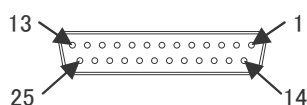

本機は「高調波電流規格 JIS C61000-3-2 適合品」です。

外観寸法図

単位:mm

分割パターン

コネクタ詳細

25ピンD-subコネクタ(メス)×2

■アラーム/リモート入力(上段)

ピン番号	内 容	ピン番号	内 容
1	未使用	14	カメラ11アラーム/リモート入力
2	分割リモート入力	15	カメラ12アラーム/リモート入力
3	自動切換リモート入力	16	カメラ13アラーム/リモート入力
4	カメラ1アラーム/リモート入力	17	カメラ14アラーム/リモート入力
5	カメラ2アラーム/リモート入力	18	カメラ15アラーム/リモート入力
6	カメラ3アラーム/リモート入力	19	カメラ16アラーム/リモート入力
7	カメラ4アラーム/リモート入力	20	GND
8	カメラ5アラーム/リモート入力	21	シリアル 受信
9	カメラ6アラーム/リモート入力	22	シリアル 送信
10	カメラ7アラーム/リモート入力	23	GND
11	カメラ8アラーム/リモート入力	24	GND
12	カメラ9アラーム/リモート入力	25	GND
13	カメラ10アラーム/リモート入力		

■セレクト/アラーム出力(下段)

ピン番号	内 容	ピン番号	内 容
1	自動切換セレクト出力	14	カメラ11セレクト出力
2	分割セレクト出力	15	カメラ12セレクト出力
3	ユニットアラーム出力	16	カメラ13セレクト出力
4	カメラ1セレクト出力	17	カメラ14セレクト出力
5	カメラ2セレクト出力	18	カメラ15セレクト出力
6	カメラ3セレクト出力	19	カメラ16セレクト出力
7	カメラ4セレクト出力	20	GND
8	カメラ5セレクト出力	21	GND
9	カメラ6セレクト出力	22	GND
10	カメラ7セレクト出力	23	GND
11	カメラ8セレクト出力	24	GND
12	カメラ9セレクト出力	25	GND
13	カメラ10セレクト出力		

(2014年2月初版)

型 番	株 会 社	分 類	発 行	頁
SW-D1600B	JVCケンウッド・公共産業システム	CCTV	2018年11月	1/2

16分割ユニット

正面/背面図

※ VN-E4Bの232C端子との接続ケーブルは下記の通り。
 コネクター間の線長は最大1m。
 GNDへの結線は、下記23pin接続以外 20pin、24pin、25pin 他のGNDでも可。
 ケーブル添付なし。

(2014年2月初版)