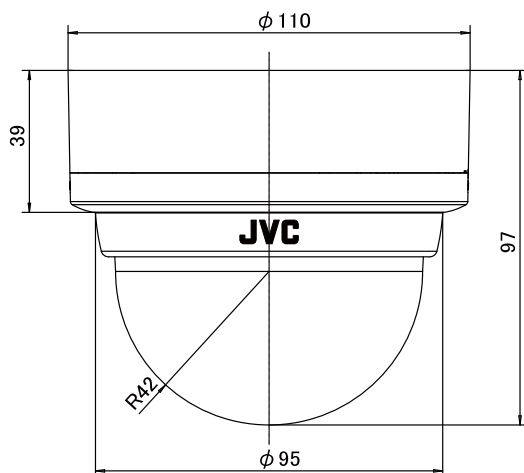

S / N 52 dB(AGC OFF)(標準)
映像出力 カメラ:VBS 1.0 V(p-p)、75 Ω、BNC
モニター:VBS 1.0 V(p-p)、75 Ω、BNC

■ レンズ

焦点距離 2.8 mm~10.5 mm(約3.75倍)
最大口径比 F1.2(f=2.8 mm)~F2.7(f=10.5 mm)
包括角度 f=2.8 mmにて99.5°(水平)×73.2°(垂直)
f=10.5 mmにて27.4°(水平)×20.6°(垂直)

絞り範囲 F1.2~F360相当
撮影角度調整 パン:±175°、垂直:±80°、
ローテーション:±100°

■ 機能

カメラタイトル 簡易カメラタイトル(CAM01~CAM256)
逆光補正 ON/OFF
電子シャッター 1/60、1/100(フリッカレス)、1/250、1/500
1/1000、1/2000、1/4000、1/10000
A G C OFF、Mid/High切替
電子感度アップ ×2/×4/×8/×16/×32/×64/×128
デイ&ナイト機能 付(簡易)
エンハンサー 水平・垂直両効き
ホワイトバランス 自動追尾(ATW)/ワンプッシュ(AWC)
ノイズリダクション 3次元デジタルノイズリダクションNormal/High
プライバシーマスク 付(最大4ヶ所設定可能)
電子ズーム 付(×1/×1.4/×2)
LCDモード 付(CRT/LCD1/LCD2)

■ 総合部

電源 AC 24 V(50 Hz/60 Hz)、またはDC 12 V
消費電力 1.9 W以下
周囲温度 -10℃~+50℃(動作)、0℃~+40℃(推奨)
湿度 35%~90%RH(結露なきこと)
外形寸法 φ110 mm×高さ97 mm
質量 約310 g
仕上 本体:パールグレー(マンセル0.9PB8.5/0.4近似)、
オーナメントリング:ライトシルバー
ドーム部:ポリカーボネート樹脂
付属品 取扱説明書、保証書、ねじ(M2)×2

外観寸法図

単位:mm

(2010年3月初版)

型番	株式会社 JVCケンウッド・公共産業システム	分類	発行	頁
TK-C2201		CCTV	2016年5月	1/1