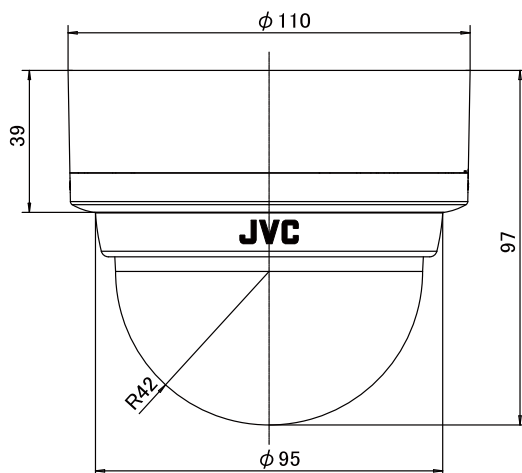

### ■ レンズ

焦点距離 2.4 mm~6 mm(約2.5倍)  
最大口径比 F1.2(f=2.4 mm)~F1.8(f=6 mm)  
包括角度 f=2.4 mmにて116.5°(水平)×85.3°(垂直)  
f=6 mmにて47.4°(水平)×35.5°(垂直)  
絞り範囲 F1.2~F360相当  
撮影角度調整 パン:±175°、垂直:±80°、  
ローテーション:±100°

### ■ 総合部

電源 AC 24 V(50 Hz/60 Hz)、またはDC 12 V  
消費電力 1.9 W以下  
周囲温度 -10℃~+50℃(動作)、0℃~+40℃(推奨)  
湿度 35%~90%RH(結露なきこと)  
外形寸法 φ110 mm×高さ97 mm  
質量 約310 g  
上 本体:パールグレー(マンセル0.9PB8.5/0.4近似)、  
オーナメントリング:ライトシルバー  
ドーム部:ポリカーボネート樹脂  
付属品 取扱説明書、保証書、ねじ(M2)×2

## 外観寸法図

単位:mm

(2010年3月初版)

型番	株式会社 JVCケンウッド・公共産業システム	分類	発行	頁
TK-C2202		CCTV	2016年5月	1/1