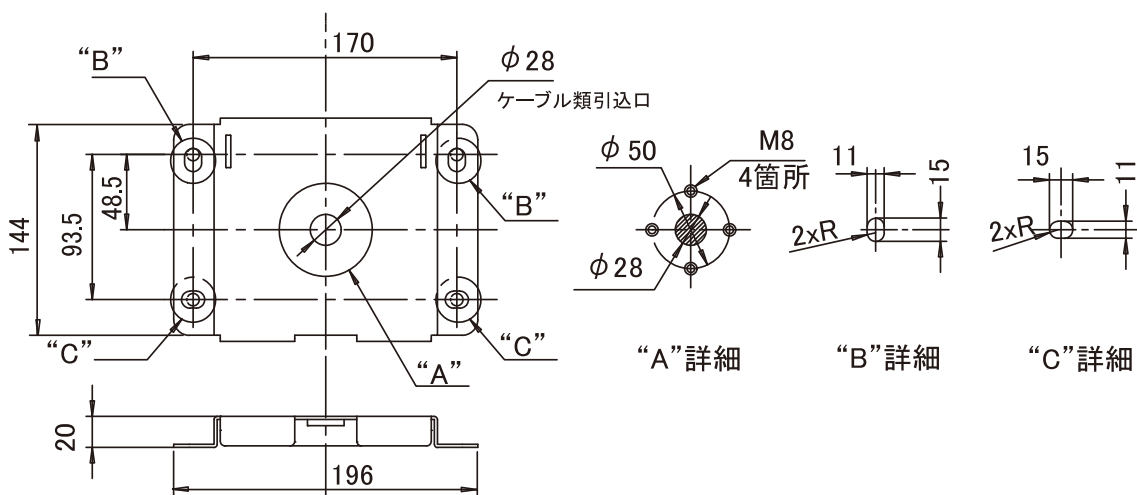

(2010年 6月初版)

型番	分類	発行	頁
TK-C8201WP	CCTV	2016年9月	2/2
株式会社 JVCケンウッド・公共産業システム