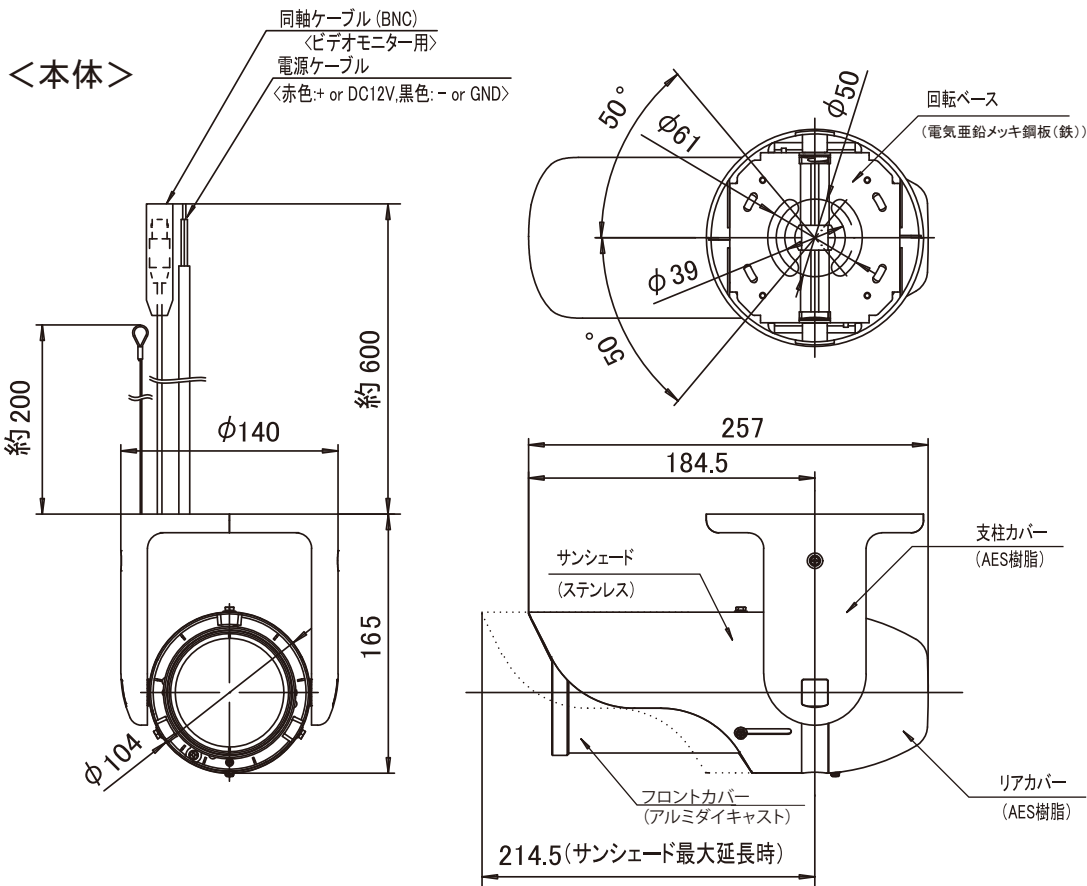

■ 総合部

電源 AC 24 V(50 Hz/60 Hz)、またはDC 12 V
消費電力 1.9 W以下
周囲温度 -10℃~+50℃(動作)、0℃~+40℃(推奨)
湿度 35%~90%RH(結露なきこと)
防水性能 IP66準拠(JIS C 0920:2003年)
外形寸法 幅140 mm×高さ165 mm×奥行257 mm
質量 約1.7 kg
仕上 本体:パールグレー(マンセル0.9PB8.5/0.4近似)、
オーナメントリング:ライトシルバー
サンシェード部:ステンレス
付属品 レンチ、ねじ(M8)×2、取付ブラケット

(2010年6月初版)

型番	分類	発行	頁
TK-C8201WP	CCTV	2016年9月	1/2

株式会社 JVCケンウッド・公共産業システム

ハウジング一体型カラーカメラ

RBSS (優良防犯機器認定制度)
認定番号: 16040106-A10106

外観寸法図

単位: mm

<取付ブラケット>