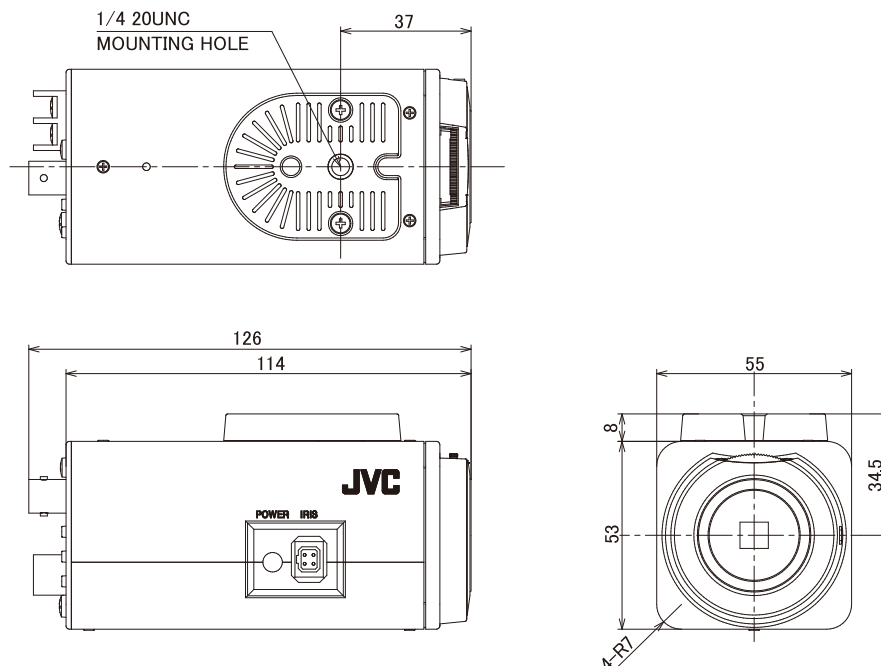

カラービデオカメラ

RBSS(優良防犯機器認定制度)
認定番号:16040106-A10108

概要

- ・水平解像度580 TV本の高画質監視用カラービデオカメラです。
- ・簡易デイ&ナイト機能の搭載により、低照度時には自動的に白黒モードに切り換えることで、24時間監視を実現します。
- ・CSレンズマウントを採用。固定レンズからズームレンズまで、様々なレンズバリエーションに対応します(レンズ別売)。
- ・AC 24 V、またはDC 12 Vの電源供給方式に対応しています。

定格

■ カメラ部

撮像素子 1/3型インターライン転送方式CCD
有効画素数 約38万画素 768(水平)×494(垂直)
走査面積 4.8 mm(水平)×3.6 mm(垂直)
テレビジョン方式 NTSC方式準拠
カラー撮像方式 単板色差順順次方式
走査周波数 水平:15.734 kHz、垂直:59.94 Hz
同期方式 内部同期
解像度 水平:580 TV本(最大)、550 TV本(標準)、
垂直:350 TV本(標準)
最低被写体照度 (F1.2、AGC High、標準値及び理論値)
カラー: 0.05 lx(50 IRE)、0.025 lx(25 IRE)、
0.0125 lx(50 IRE/4倍)、
0.00625 lx(25 IRE/4倍)、
0.0002 lx(25 IRE/128倍)
白黒: 0.03 lx(50 IRE)、0.015 lx(25 IRE)、
0.0075 lx(50 IRE/4倍)、
0.00375 lx(25 IRE/4倍)、
0.0001 lx(25 IRE/128倍)

S / N 52 dB(AGC OFF)
映像出力 ビデオ:VBS 1.0 V(p-p)、75 Ω、BNC
レンズマウント CSマウント
レンズ駆動方式 DC駆動

■ 機能

カメラタイトル 簡易カメラタイトル(CAM01~CAM256)
逆光補正 ON/OFF
電子シャッター 1/60、1/100(フリッカレス)、1/250、1/500
1/1000、1/2000、1/4000、1/10000
A G C OFF、Mid/High切替
電子感度アップ OFF/×2/×4/×8/×16/×32/×64/×128
デイ&ナイト機能 付(簡易)
エンハンサー 水平・垂直両効き
ホワイトバランス 自動追尾(ATW)/ワンプッシュ(AWC)
ノイズリダクション 3次元デジタルノイズリダクションNormal/High
プライバシーマスク 付(最大4ヶ所設定可能)
電子ズーム 付(×1/×1.4/×2)
LCDモード 付(CRT/LCD1/LCD2)

■ 総合部

電源 AC 24 V(50 Hz/60 Hz)、またはDC 12 V
消費電力 1.9 W
周囲温度 -10℃~+50℃(動作)、0℃~+40℃(推奨)
湿度 35%~90%RH(結露なきこと)
外形寸法 幅55 mm×高さ61 mm×奥行126 mm
質量 約280 g
上 本体:パールグレー(マンセル0.9PB8.5/0.4近似)、
レンズマウント部:シルバー
ベース:ダークグレー

外観寸法図

単位:mm

(2010年 3月初版)

型番	株式会社 JVCケンウッド・公共産業システム	分類	発行	頁
TK-C9200		CCTV	2016年5月	1/1