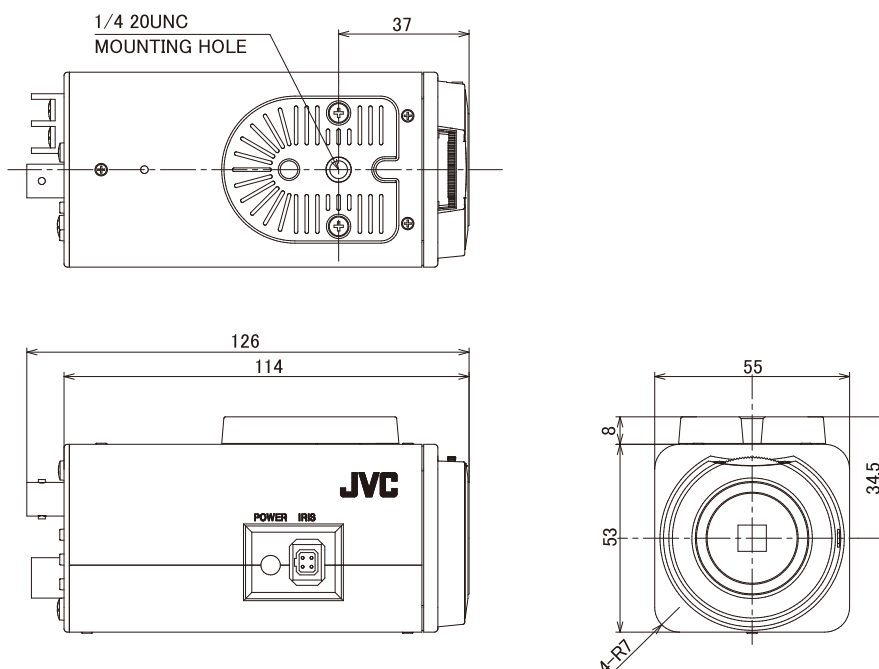

定格

■ カメラ部

撮像素子 1/3型インターライン転送方式CCD
有効画素数 約38万画素 768(水平)×494(垂直)
走査面積 4.8 mm(水平)×3.6 mm(垂直)
テレビジョン方式 NTSC方式準拠
カラー撮像方式 単板色差順順次方式
走査周波数 水平:15.734 kHz、垂直:59.94 Hz
同期方式 内部同期
解像度 水平:580 TV本(最大)、550 TV本(標準)、
垂直:350 TV本(標準)

最低被写体照度

(F1.2、AGC High、標準値及び理論値)
カラー: 0.05 lx(50 IRE)、0.025 lx(25 IRE)、
0.0125 lx(50 IRE/4倍)、
0.00625 lx(25 IRE/4倍)、
0.0002 lx(25 IRE/128倍)
白黒: 0.006 lx(50 IRE)、0.003 lx(25 IRE)、
0.0015 lx(50 IRE/4倍)、
0.00075 lx(25 IRE/4倍)、
0.00002 lx(25 IRE/128倍)

S / N 52 dB(AGC OFF)
ダイナミックレンジ 60 dB(ワイドダイナミックレンジ)
映像出力 ビデオ :VBS 1.0 V(p-p)、75 Ω、BNC
レンズマウント CSマウント
レンズ駆動方式 DC駆動

■ 機能

カメラタイトル 簡易カメラタイトル(CAM01~CAM256)
逆光補正 ワイドダイナミックレンジ方式、ON/OFF
電子シャッター 1/60、1/100(フリッカレス)、1/250、1/500
1/1000、1/2000、1/4000、1/10000
A G C OFF、Mid/High切替
電子感度アップ OFF/×2/×4/×8/×16/×32/×64/×128
デイ&ナイト機能 付(IRカットフィルター ON/OFF)
エンハンサー 水平・垂直両効き
ホワイトバランス 自動追尾(ATW)/ワンプッシュ(AWC)
モーションディテクト OFF/MODE1/MODE2
ノイズリダクション 3次元デジタルノイズリダクションNormal/High
プライバシーマスク 付(最大4ヶ所設定可能)
電子ズーム 付(×1/×1.4/×2)
LCDモード 付(CRT/LCD1/LCD2)

■ 総合部

電源 AC 24 V(50 Hz/60 Hz)、またはDC 12 V
消費電力 2.3 W
周囲温度 -10℃~+50℃(動作)、0℃~+40℃(推奨)
湿度 35%~90%RH(結露なきこと)
外形寸法 幅55 mm×高さ61 mm×奥行126 mm
質量 約280 g
上 本体:パールグレー(マンセル0.9PB8.5/0.4近似)、
レンズマウント部:シルバー
ベース:ダークグレー

外観寸法図

単位:mm

(2009年11月初版)

型番	分類	発行	頁
TK-C9300	CCTV	2016年5月	1/1
株式会社 JVCケンウッド・公共産業システム