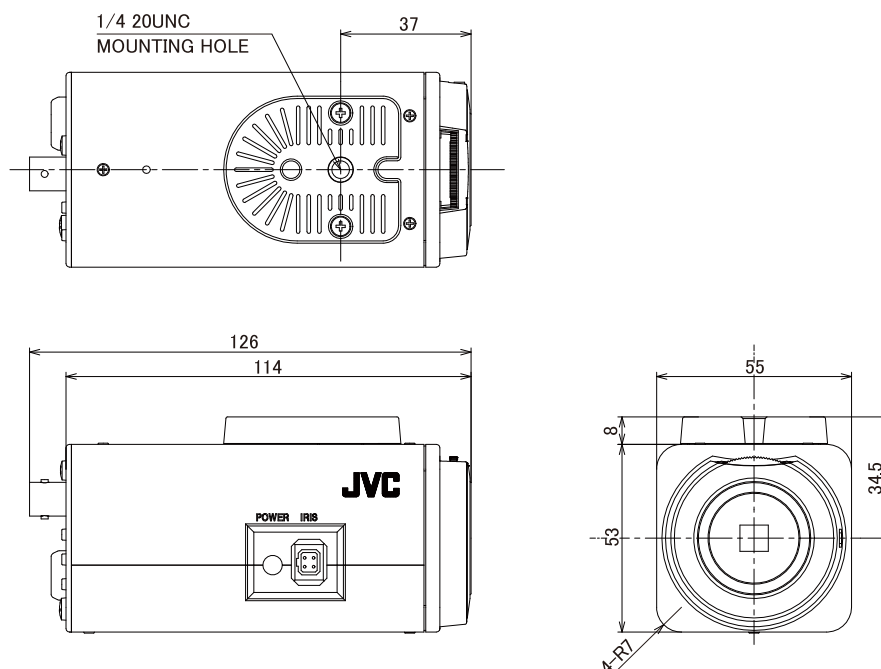

定格

■ カメラ部

撮像素子	1/3型インターライン転送方式CCD
有効画素数	約38万画素 768(水平)×494(垂直)
走査面積	4.8 mm(水平)×3.6 mm(垂直)
テレビジョン方式	NTSC方式準拠
カラー撮像方式	単板色差順順次方式
走査周波数	水平:15.734 kHz、垂直:59.94 Hz
同期方式	内部同期
解像度	水平:580 TV本(最大)、550 TV本(標準)、 垂直:350 TV本(標準)
最低被写体照度	(F1.2、AGC High、標準値及び理論値) カラー: 0.05 lx(50 IRE)、0.025 lx(25 IRE)、 0.0125 lx(50 IRE/4倍)、 0.00625 lx(25 IRE/4倍)、 0.0002 lx(25 IRE/128倍) 白黒: 0.006 lx(50 IRE)、0.003 lx(25 IRE)、 0.0015 lx(50 IRE/4倍)、 0.00075 lx(25 IRE/4倍)、 0.00002 lx(25 IRE/128倍)

● 総合部

電源	AC100 V(50 Hz/60 Hz)
消費電力	2.0 W
周囲温度	-10℃~+50℃(動作)、0℃~+40℃(推奨)
湿度	35%~90%RH
外形寸法	幅55 mm×高さ61 mm×奥行126 mm
質量	約400 g
仕上	本体:パールグレー(マンセル0.9PB8.5/0.4近似)、 レンズマウント部:シルバー ベース:ダークグレー

外観寸法図

単位:mm

本機は「高調波電流規格 JIS C61000-3-2 適合品」です。