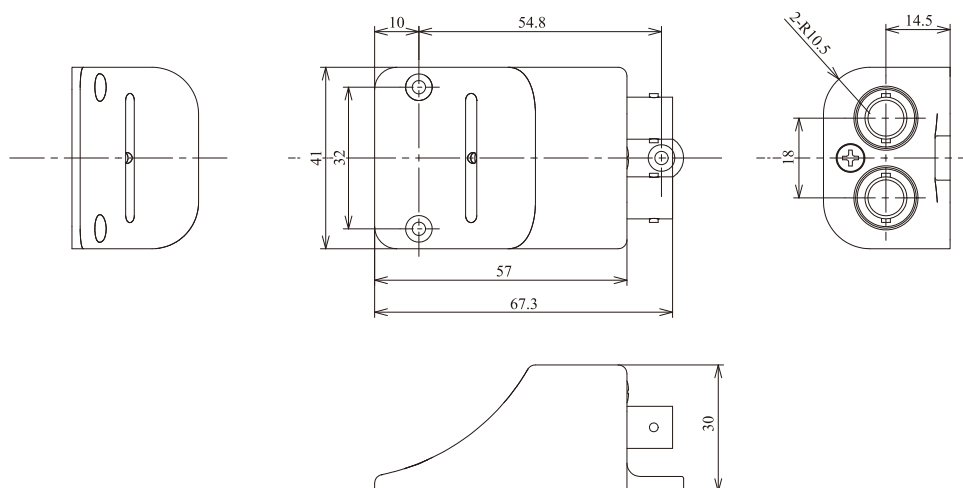

## 概要

- ・同軸多重型カメラTK-Sシリーズ対応のマイクユニットです。
- ・箱型カメラへの取り付けが可能なコンパクト&スタイリッシュデザイン。
- ・カメラ本体と適合カメラコントロールユニットの間に設置することが可能。カメラから離れた場所の音声を収録できます。

## 外観寸法図

単位:mm