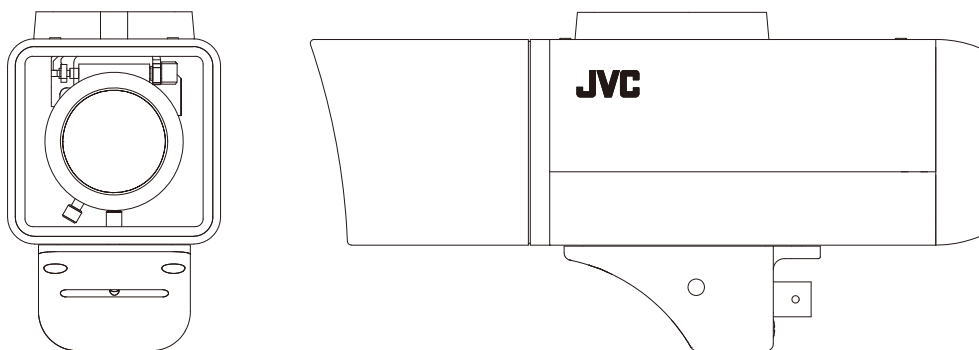

■カメラ取付例(TK-S8000シリーズ)

(2010年7月初版)

型番	分類	発行	頁
TK-M60	CCTV	2016年5月	1/1

株式会社 JVCケンウッド・公共産業システム