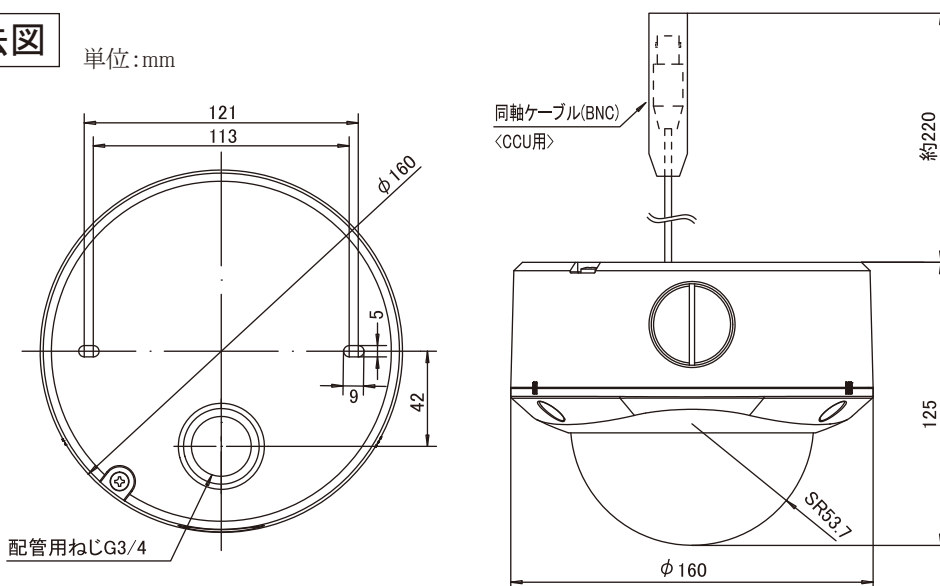

S / N 52 dB(AGC OFF)(標準)
映像出力 カメラ:VB 0.85 V(p-p)、75 Ω、BNC
モニター:VBS 1.0 V(p-p)、75 Ω、ピンジャック

■ レンズ

焦点距離 2.8 mm~10.5 mm(約3.75倍)
最大口径比 F1.2(f=2.8 mm)~F2.7(f=10.5 mm)
包括角度 f=2.8 mmにて99.5°(水平)×73.2°(垂直)
f=10.5 mmにて27.4°(水平)×20.6°(垂直)
絞り範囲 F1.2~F360相当
撮影角度調整 パン:±175°、垂直:±80°、
ローテーション:±100°

■ 総合部

電源 適合カメラコントロールユニットから供給
消費電力 CCU接続時 最大120 mA
周囲温度 -10℃~+50℃(動作)、0℃~+40℃(推奨)
湿度 35%~90%RH(結露なきこと)
防水性能 IP66準拠(JIS C 0920:2003年)
外形寸法量 φ160 mm×高さ125 mm
約1.3 kg
仕上 本体:パールグレー(マンセル0.9PB8.5/0.4近似)、
オーナメントリング:ライトシルバー
ドーム部:クリアーポリカーボネート樹脂
適合カメラコントロールユニット TK-U1006、TK-U1802、TK-U1601、
TK-U1901、TK-U1403、SW-U1403

外観寸法図

単位:mm

(2010年6月初版)

型番	分類	発行	頁
TK-S2201WP	CCTV	2017年8月	1/1
株式会社 JVCケンウッド・公共産業システム			