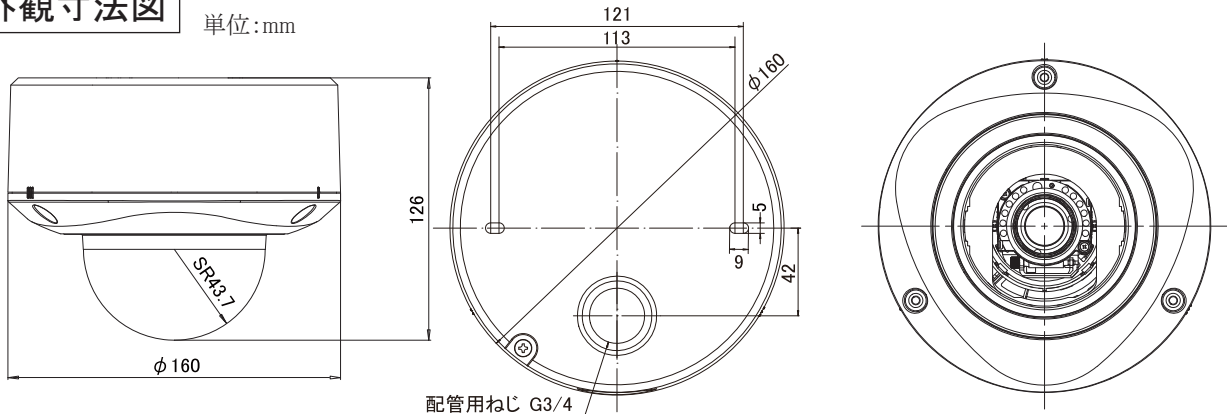

●総合

電源 適合カメラコントロールユニットから供給
 消費電流 CCU接続時 最大220 mA(赤外LED照明ユニット含む)
 周囲温度 -10℃~+50℃(動作)、0℃~+40℃(推奨)
 湿度 35%~90%RH(結露なきこと)
 防水性能 IP66準拠(JIS C 0920:2003年)
 外形寸法 φ160 mm×126 mm(H)
 質量 約1.3 kg
 仕上げ 本体:パールグレー(マンセル0.9PB8.5/0.4近似)、
 オーナメントリング:ライトシルバー
 (マンセル1.5PB8.4/0.3近似)
 ドーム部:クリアポリカーボネート樹脂
 適合カメラコントロールユニット TK-U1006、TK-U1802、TK-U1601、
 TK-U1901、TK-U1403、SW-U1403
 付属品 シリカゲル、レンチ、テンプレート、アダプター
 プレート、ねじ(M4)×2、シート

外観寸法図

単位:mm

(2011年4月作成)

型番	株式会社 JVCケンウッド	分類	発行	頁
TK-S2301WP-R		CCTV	2011年10月 (第2版)	1/1