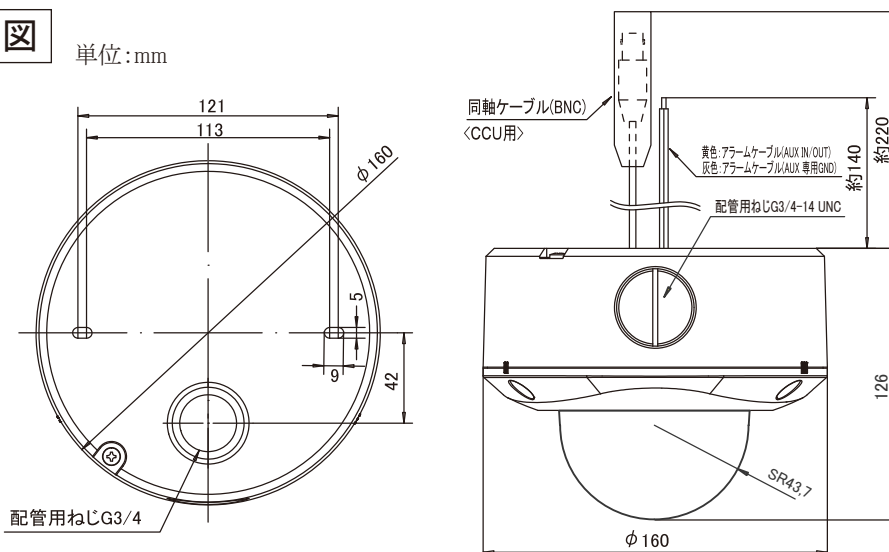

### ■ レンズ

焦点距離 2.8 mm~10.5 mm(約3.75倍)  
最大口径比 F1.2(f=2.8 mm)~F2.7(f=10.5 mm)  
包括角度 f=2.8 mmにて99.5°(水平)×73.2°(垂直)  
f=10.5 mmにて27.4°(水平)×20.6°(垂直)  
絞り範囲 F1.2~F360相当  
撮影角度調整 パン:±175°、垂直:±80°、  
ローテーション:±100°

### ■ 総合部

電源 適合カメラコントロールユニットから供給  
消費電力 CCU接続時 最大150 mA  
周囲温度 -10℃~+50℃(動作)、0℃~+40℃(推奨)  
湿度 35%~90%RH(結露なきこと)  
防水性能 IP66準拠(JIS C 0920:2003年)  
外形寸法 φ160 mm×高さ126 mm  
質量 約1.3 kg  
仕上 本体:パールグレー(マンセル0.9PB8.5/0.4近似)、  
オーナメントリング:ライトシルバー  
ドーム部:クリアーポリカーボネート樹脂  
適合カメラコントロールユニット TK-U1006、TK-U1802、TK-U1601、  
TK-U1901、TK-U1403、SW-U1403

## 外観寸法図

単位:mm

(2012年12月初版)

型番	株式会社 JVCケンウッド・公共産業システム	分類	発行	頁
TK-S2301WPB		CCTV	2016年5月	1/1