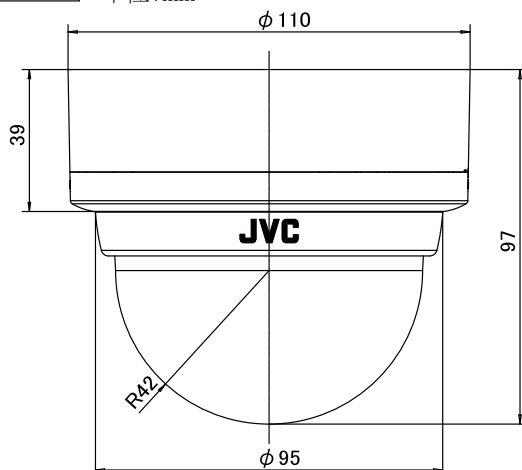

### ■ レンズ

焦点距離 2.4 mm~6 mm(約2.5倍)  
最大口径比 F1.2(f=2.4 mm)~F1.8(f=6 mm)  
包括角度 f=2.4 mmにて116.5°(水平)×85.3°(垂直)  
f=6 mmにて47.4°(水平)×35.5°(垂直)  
絞り範囲 F1.2~F360相当  
撮影角度調整 パン: ±175°、垂直: ±80°、  
ローテーション: ±100°

### ■ 総合部

電源 適合カメラコントロールユニットから供給  
消費電力 CCU接続時 最大150 mA  
周囲温度 -10℃~+50℃(動作)、0℃~+40℃(推奨)  
湿度 35%~90%RH(結露なきこと)  
外形寸法 φ110 mm×高さ 97 mm  
質量 約310 g  
仕上 本体:パールグレー(マンセル0.9PB8.5/0.4近似)、  
オーナメントリング:ライトシルバー  
ドーム部:クリアーポリカーボネート樹脂  
適合カメラコントロールユニット TK-U1006、TK-U1802、TK-U1601、  
TK-U1901、TK-U1403、SW-U1403  
付属品 取扱説明書、保証書、ねじ(M2)×2

## 外観寸法図

単位:mm

(2009年12月初版)

型番	株式会社 JVCケンウッド・公共産業システム	分類	発行	頁
TK-S2302		CCTV	2016年5月	1/1