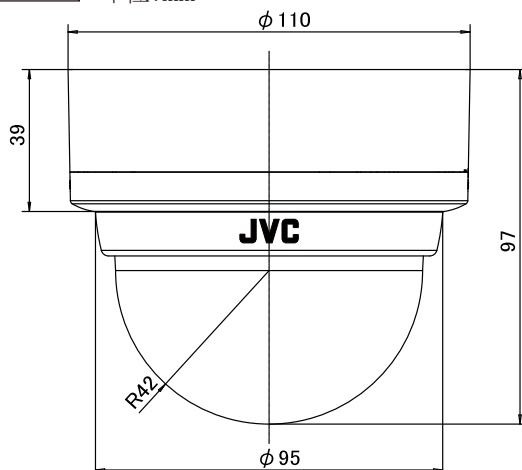

■ 総合部

電源 適合カメラコントロールユニットから供給
消費電力 CCU接続時 最大230 mA
周囲温度 -10℃~+50℃(動作)、0℃~+40℃(推奨)
湿度 35%~90%RH(結露なきこと)
外形寸法 φ110 mm×高さ 97 mm
質量 約310 g
仕上 本体:パールグレー(マンセル1.5PB8.4/0.3近似)、
オーナメントリング:ライトシルバー(マンセル1.5PB8.4/0.3近似)
ドーム部:クリアーポリカーボネート樹脂
適合カメラコントロールユニット TK-U1006、TK-U1802、TK-U1601、
TK-U1901、TK-U1403、SW-U1403
付属品 取扱説明書、保証書、ねじ(M2)×2、ワイヤークランプ

外観寸法図

単位:mm

(2011年4月初版)

型番	株式会社 JVCケンウッド・公共産業システム	分類	発行	頁
TK-S2401		CCTV	2016年5月	1/1