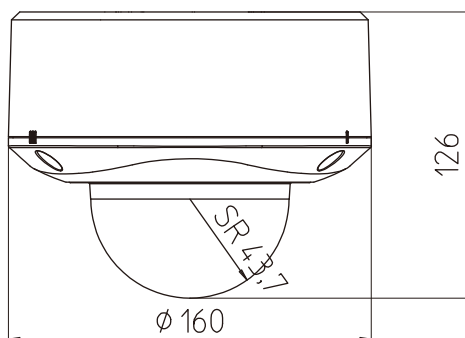

### ■ レンズ

焦点距離 2.8 mm~10.5 mm(約3.75倍)  
最大口径比 F1.2(f=2.8 mm)~F2.7(f=10.5 mm)  
包括角度 f=2.8 mmにて99.5°(水平)×73.2°(垂直)  
(理論値) f=10.5 mmにて27.4°(水平)×20.6°(垂直)  
絞り範囲 F1.2~F360相当  
撮影角度調整 パン:350°、垂直:±80°、  
ローテーション:±100°

### ■ 総合部

電源 適合カメラコントロールユニットから供給  
消費電力 CCU接続時 最大230 mA  
周囲温度 -10℃~+50℃(動作)、0℃~+40℃(推奨)  
湿度 35%~90%RH(結露なきこと)  
防水性能 IP66準拠(JIS C 0920:2003年)  
外形寸法 φ160 mm×高さ126 mm  
質量 約1.3 kg  
仕上 本体:パールグレー(マンセル0.9PB8.5/0.4近似)、  
オーナメントリング:ライトシルバー(マンセル1.5PB8.4/0.3近似)  
ドーム部:クリアーポリカーボネート樹脂  
適合カメラコントロールユニット TK-U1006、TK-U1802、TK-U1601、  
TK-U1901、TK-U1403、SW-U1403  
付属品 取扱説明書、保証書、レンチ、シリカゲル、  
プレート、アダプタープレート、ねじ(M4×8mm)×2

## 外観寸法図

単位:mm

(2011年4月初版)

型番	分類	発行	頁
TK-S2401WP	CCTV	2016年5月	1/1

株式会社 JVCケンウッド・公共産業システム