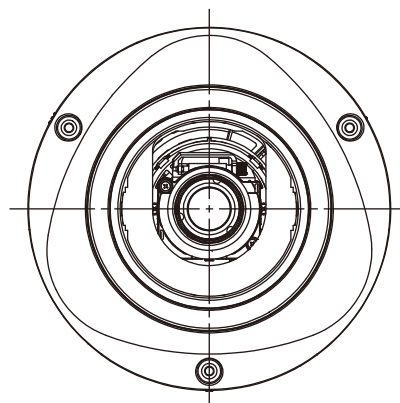

### ■ レンズ

焦点距離 2.8 mm~10.5 mm(約3.75倍)  
最大口径比 F1.2(f=2.8 mm)~F2.7(f=10.5 mm)  
包括角度 f=2.8 mmにて99.5°(水平)×73.2°(垂直)  
(理論値) f=10.5 mmにて27.4°(水平)×20.6°(垂直)  
絞り範囲 F1.2~F360相当  
撮影角度調整 パン:350°、垂直:±80°、  
ローテーション:±100°

### ■ 総合部

電源 適合カメラコントロールユニットから供給  
消費電力 CCU接続時 最大230 mA  
周囲温度 -10℃~+50℃(動作)、0℃~+40℃(推奨)  
湿度 35%~90%RH(結露なきこと)  
防水性能 IP66準拠(JIS C 0920:2003年)  
外形寸法 φ160 mm×高さ126 mm  
質量 約1.3 kg  
仕上 本体:パールグレー(マンセル0.9PB8.5/0.4近似)、  
オーナメントリング:ライトシルバー(マンセル1.5PB8.4/0.3近似)  
ドーム部:クリアーポリカーボネート樹脂  
適合カメラコントロールユニット TK-U1006、TK-U1802、TK-U1601、  
TK-U1901、TK-U1403、SW-U1403  
付属品 取扱説明書、保証書、レンチ、シリカゲル、  
プレート、アダプタープレート、ねじ(M4×8mm)×2

## 外観寸法図

単位:mm

(2011年4月初版)

型番	分類	発行	頁
TK-S2401WP	CCTV	2016年5月	1/1

株式会社 JVCケンウッド・公共産業システム