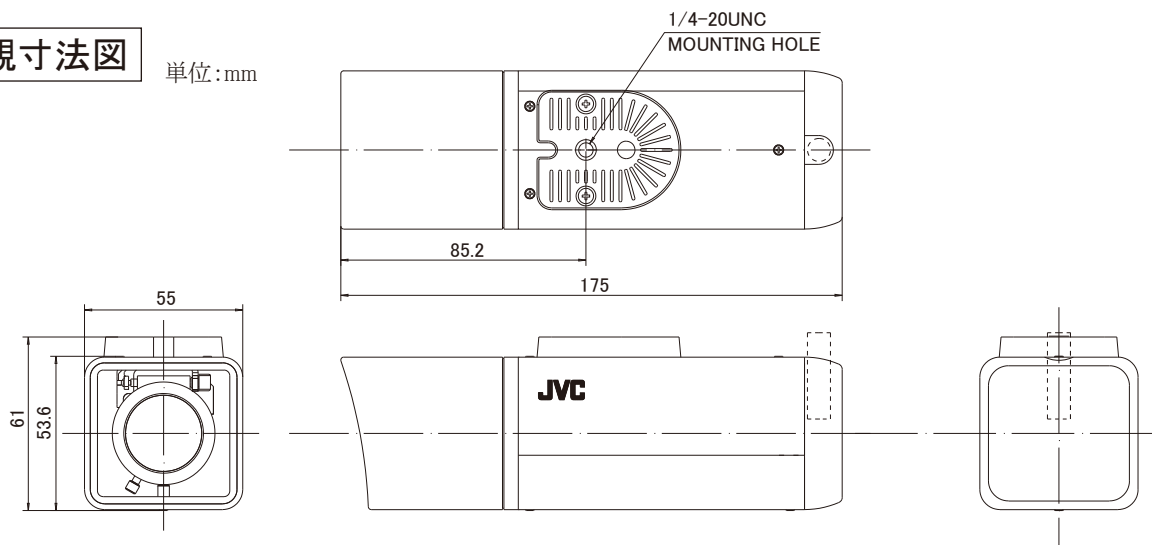

電子ズーム 付(×1/×1.4/×2)
LCDモード 付(CRT/LCD1/LCD2)
マイクロホン TK-M60に対応(別売/本体への取付不可)
ケーブル延長距離 カメラ-CCU間 最大800 m
(5C-FB、TK-U1601/TK-U1901使用時)
使用する同軸ケーブル/CCUにより異なる

■ 総合部

電源 適合カメラコントロールユニットから供給
消費電力 CCU接続時 最大120 mA
周囲温度 -10℃~+50℃(動作)、0℃~+40℃(推奨)
湿度 35%~90%RH(結露なきこと)
外形寸法 幅55 mm×高さ61 mm×奥行175 mm
質量 約330 g
仕上 本体:パールグレー(マンセル0.9PB8.5/0.4近似)、
オーナメントリング:ライトシルバー
サンシェード部:ステンレス

適合カメラコントロールユニット TK-U1006、TK-U1802、TK-U1601、TK-U1901、TK-U1403、SW-U1403

外観寸法図

単位:mm

(2010年3月初版)

型番	分類	発行	頁
TK-S8201	CCTV	2016年5月	1/1
株式会社 JVCケンウッド・公共産業システム			