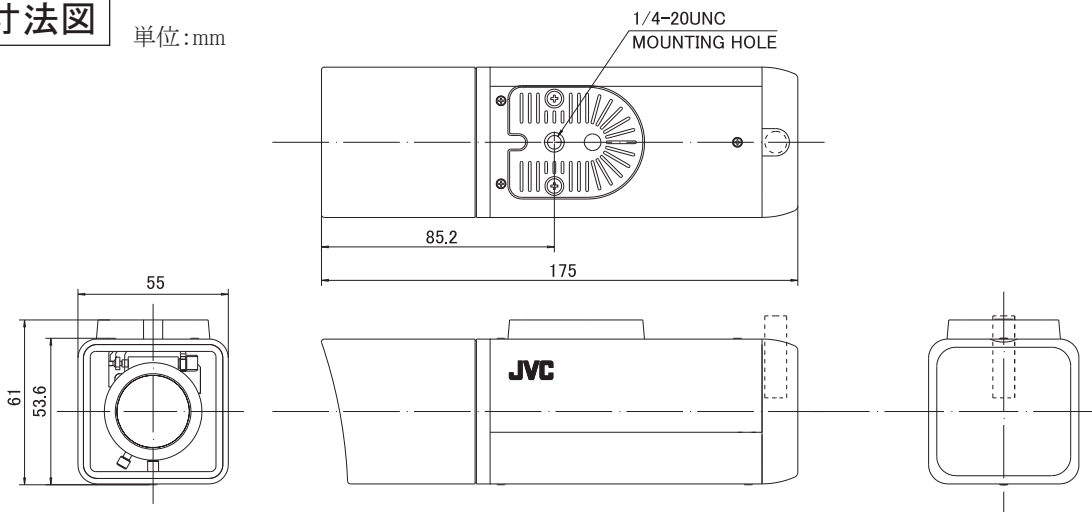

### ●レンズ

焦点距離 2.8 mm~10.5 mm(約3.75倍)  
 最大口径比 F1.2(f=2.8 mm)~F2.7(f=10.5 mm)  
 包括角度 f=2.8 mm(こて99.5°(水平)×73.2°(垂直))  
 f=10.5 mm(こて27.4°(水平)×20.6°(垂直))  
 絞り範囲 F1.2~F360相当

### ●総合

電源 適合カメラコントロールユニットから供給  
 消費電力 CCU接続時 最大150 mA  
 周囲温度 -10℃~+50℃(動作)、0℃~+40℃(推奨)  
 湿度 35%~90%RH(結露なきこと)  
 外形寸法 55 mm(W)×61 mm(H)×175 mm(D)  
 質量 約330g  
 仕上げ 本体:パールグレー(マンセル0.9PB8.5/0.4近似)、  
 オーナメントリング:ライトシルバー  
 サンシェード部:ステンレス  
 適合カメラコントロールユニット TK-U1006、TK-U1802、TK-U1601、  
 TK-U1901、TK-U1403、SW-U1403

## 外観寸法図

単位:mm

(2009年11月作成)

型番	株式会社 JVCケンウッド	分類	発行	頁
TK-S8301		CCTV	2011年10月 (第2版)	1/1