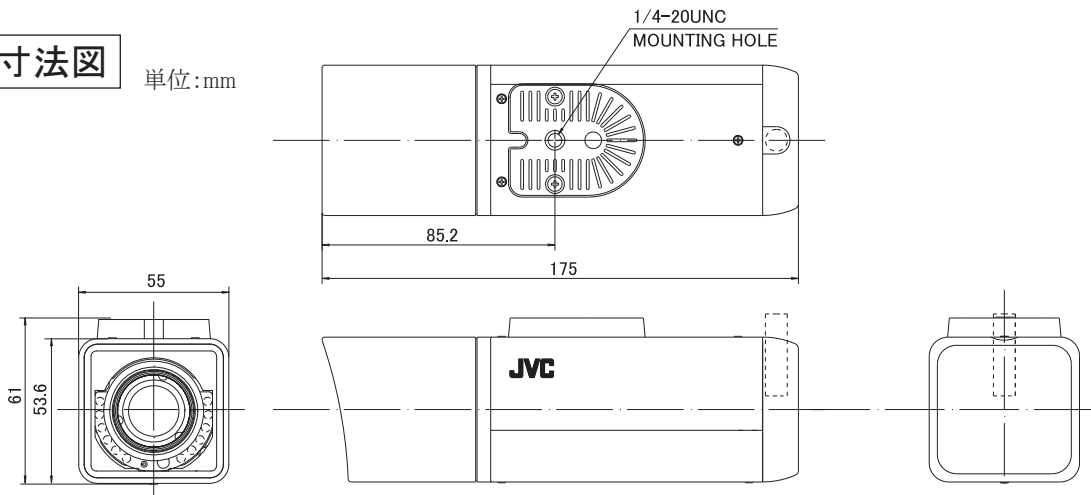

■ 総合部

電源 適合カメラコントロールユニットから供給
 消費電流 CCU接続時 最大220 mA(赤外LED照明ユニット含む)
 周囲温度 -10℃~+50℃(動作)、0℃~+40℃(推奨)
 湿度 35%~90%RH(結露なきこと)
 外形寸法 幅55 mm×高さ61 mm×奥行175 mm
 質量 約350 g
 仕上 本体:パールグレー(マンセル0.9PB8.5/0.4近似)、
 オーナメントリング:ライトシルバー
 (マンセル1.5PB8.4/0.3近似)
 適合カメラコントロールユニット TK-U1006、TK-U1802、TK-U1601、
 TK-U1901、TK-U1403、SW-U1403

外観寸法図

単位:mm

(2013年1月初版)

型番	株式会社 JVCケンウッド・公共産業システム	分類	発行	頁
TK-S8301B-R		CCTV	2016年5月	1/1