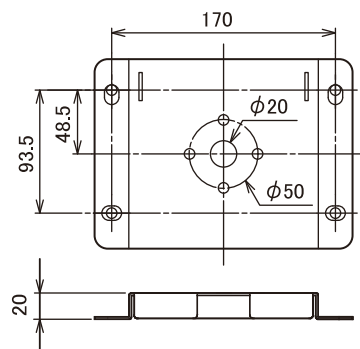

<取付ブラケット>

(2011年 4月作成)

型番	株式会社 JVCケンウッド	分類	発行	頁
TK-S8301WP-R		CCTV	2011年10月 (第2版)	2/2