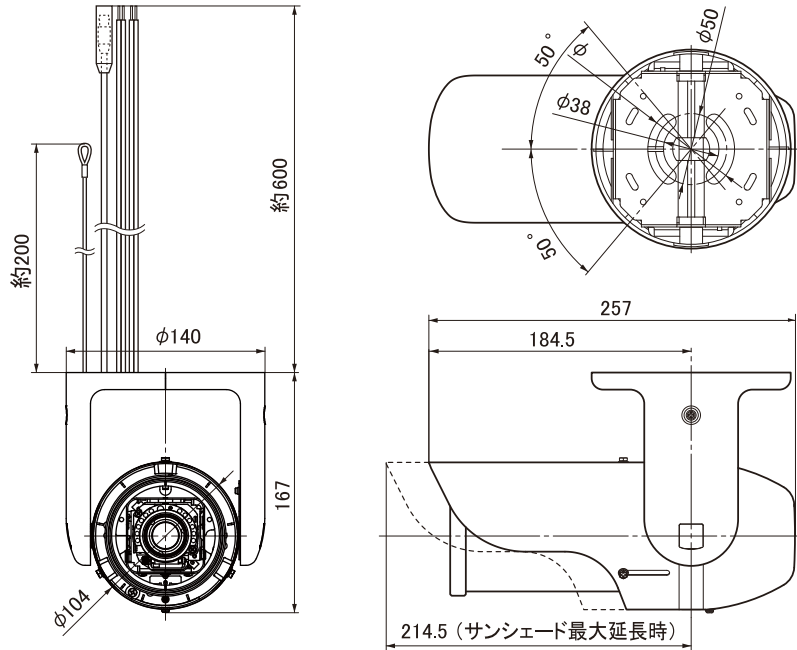

外觀寸法図

単位:mm

<本体>