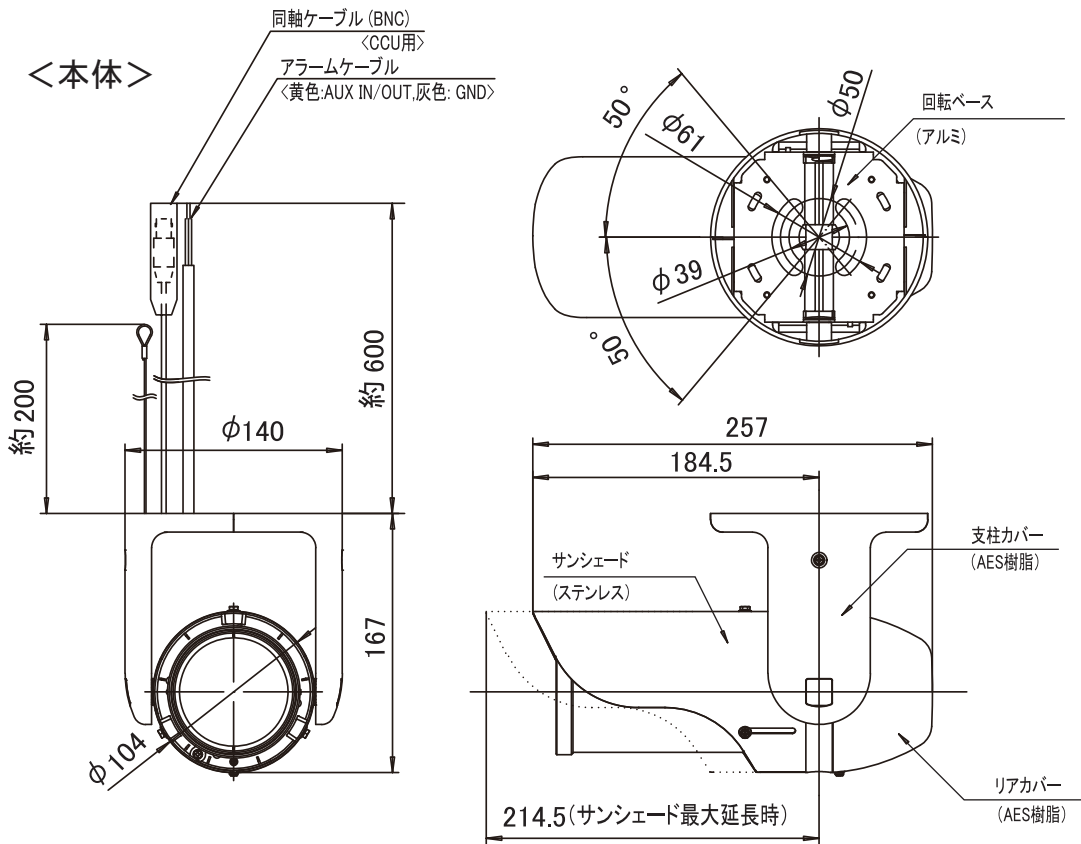

●総合

電源 適合カメラコントロールユニットから供給
 消費電力 CCU接続時 最大150 mA
 周囲温度 -10℃~+50℃(動作)、0℃~+40℃(推奨)
 湿度 35%~90%RH(結露なきこと)
 防水性能 IP66準拠(JIS C 0920:2003年)
 外形寸法 140 mm(W)×167 mm(H)×257 mm(D)
 質量 約1.7 kg
 仕上げ 本体:パールグレー(マンセル0.9PB8.5/0.4近似)、
 オーナメントリング:ライトシルバー
 サンシェード部:ステンレス
 適合カメラコントロールユニット TK-U1006、TK-U1802、TK-U1601、
 TK-U1901、TK-U1403、SW-U1403
 付属品 レンチ、ねじ(M8) x2、取付ブラケット

(2010年6月作成)

型番	株式会社 JVCケンウッド	分類	発行	頁
TK-S8301WP		CCTV	2011年10月 (第3版)	1/2

外觀寸法図

単位:mm

<取付ブラケット>

(2010年6月作成)

型番	株式会社 JVCケンウッド	分類	発行	頁
TK-S8301WP		CCTV	2011年10月 (第3版)	2/2