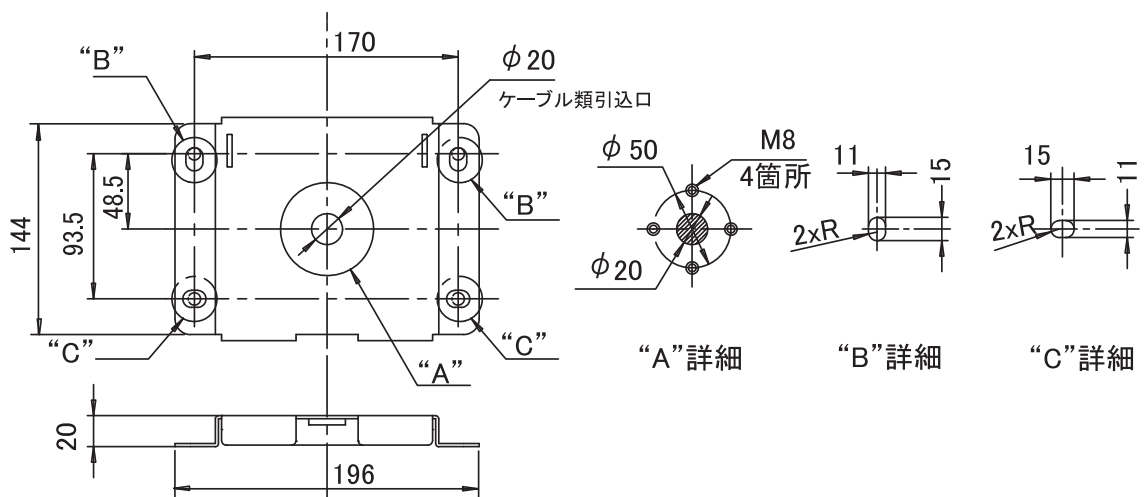

●総合

電源 適合カメラコントロールユニットから供給
 消費電力 CCU接続時 最大150 mA
 周囲温度 -10℃~+50℃(動作)、0℃~+40℃(推奨)
 湿度 35%~90%RH(結露なきこと)
 防水性能 IP66準拠(JIS C 0920:2003年)
 外形寸法 140 mm(W)×167 mm(H)×257 mm(D)
 質量 約1.7 kg
 仕上げ 本体:パールグレー(マンセル0.9PB8.5/0.4近似)、
 オーナメントリング:ライトシルバー
 サンシェード部:ステンレス
 適合カメラコントロールユニット TK-U1006、TK-U1802、TK-U1601、
 TK-U1901、TK-U1403、SW-U1403
 付属品 レンチ、ねじ(M8) x2、取付ブラケット

(2010年6月作成)

型番	株式会社 JVCケンウッド	分類	発行	頁
TK-S8301WP		CCTV	2011年10月 (第3版)	1/2

外觀寸法図

単位:mm

<取付ブラケット>

(2010年6月作成)

型番	株式会社 JVCケンウッド	分類	発行	頁
TK-S8301WP		CCTV	2011年10月 (第3版)	2/2