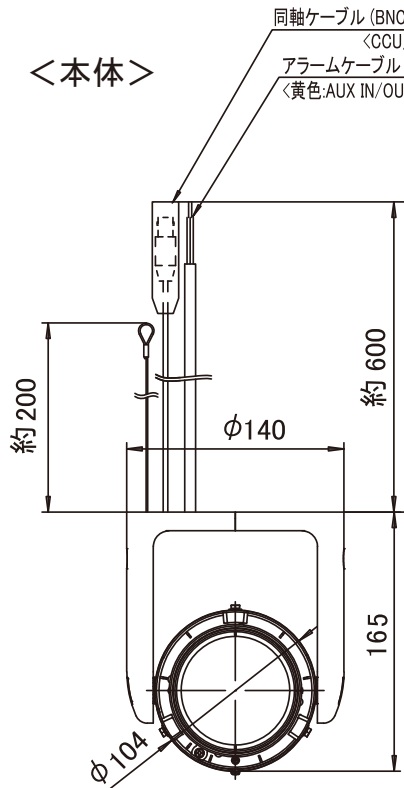

定格

■ カメラ部

撮像素子 1/3型インターライン転送方式CCD
有効画素数 約38万画素 768(水平)×494(垂直)
走査面積 4.8 mm(水平)×3.6 mm(垂直)
テレビジョン方式 NTSC方式準拠
カラー撮像方式 単板色差順順次方式
走査周波数 水平:15.734 kHz、垂直:59.94 Hz
同期方式 外部同期(カメラ出力に重畳した、適合CCUからの特殊C.SYNC、4段階切換位相調整付)
解像度 水平:580 TV本(最大)、550 TV本(標準)、垂直:350 TV本(標準)
最低被写体照度 (F1.2、AGC High、標準値及び理論値)
カラー: 0.05 lx(50 IRE)、0.025 lx(25 IRE)、
0.0125 lx(50 IRE/4倍)、
0.00625 lx(25 IRE/4倍)、
0.0002 lx(25 IRE/128倍)
白黒: 0.006 lx(50 IRE)、0.003 lx(25 IRE)、
0.0015 lx(50 IRE/4倍)、
0.00075 lx(25 IRE/4倍)、
0.00002 lx(25 IRE/128倍)

■ 総合部

電源 適合カメラコントロールユニットから供給
消費電力 CCU接続時 最大150 mA
周囲温度 -10℃~+50℃(動作)、0℃~+40℃(推奨)
湿度 35%~90%RH(結露なきこと)
防水性能 IP66準拠(JIS C 0920:2003年)
外形寸法 幅140 mm×高さ165 mm×奥行257 mm
質量 約1.7 kg
仕上 本体:パールグレー(マンセル0.9PB8.5/0.4近似)、
オーナメントリング:ライトシルバー
サンシェード部:ステンレス
適合カメラコントロールユニット TK-U1006、TK-U1802、TK-U1601、
TK-U1901、TK-U1403、SW-U1403
付属品 レンチ、ねじ(M8)×2、取付ブラケット

(2012年12月初版)

型番	分類	発行	頁
TK-S8301WPB	CCTV	2016年9月	1/2

株式会社 JVCケンウッド・公共産業システム

ハウジング一体型カラーカメラ

RBSS (優良防犯機器認定制度)
認定番号: 15070102-A10290

外観寸法図

単位: mm

＜本体＞
同軸ケーブル (BNC)
＜CCU用＞
アラームケーブル
＜黄色: AUX IN/OUT, 灰色: GND＞

＜取付ブラケット＞

材質: 電気亜鉛メッキ鋼板 (鉄)

(2012年12月初版)

型番	分類	発行	頁
TK-S8301WPB	CCTV	2016年9月	2/2

株式会社 JVCケンウッド・公共産業システム