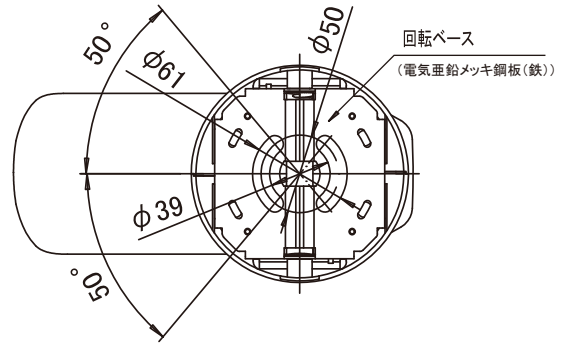

■ 総合部

電源 適合カメラコントロールユニットから供給
消費電力 CCU接続時 最大150 mA
周囲温度 -10℃~+50℃(動作)、0℃~+40℃(推奨)
湿度 35%~90%RH(結露なきこと)
防水性能 IP66準拠(JIS C 0920:2003年)
外形寸法 幅140 mm×高さ165 mm×奥行257 mm
質量 約1.7 kg
仕上 本体:パールグレー(マンセル0.9PB8.5/0.4近似)、
オーナメントリング:ライトシルバー
サンシェード部:ステンレス
適合カメラコントロールユニット TK-U1006、TK-U1802、TK-U1601、
TK-U1901、TK-U1403、SW-U1403
付属品 レンチ、ねじ(M8)×2、取付ブラケット

＜取付ブラケット＞

材質: 電気亜鉛メッキ鋼板 (鉄)

(2012年12月初版)

型番	分類	発行	頁
TK-S8301WPB	CCTV	2016年9月	2/2

株式会社 JVCケンウッド・公共産業システム