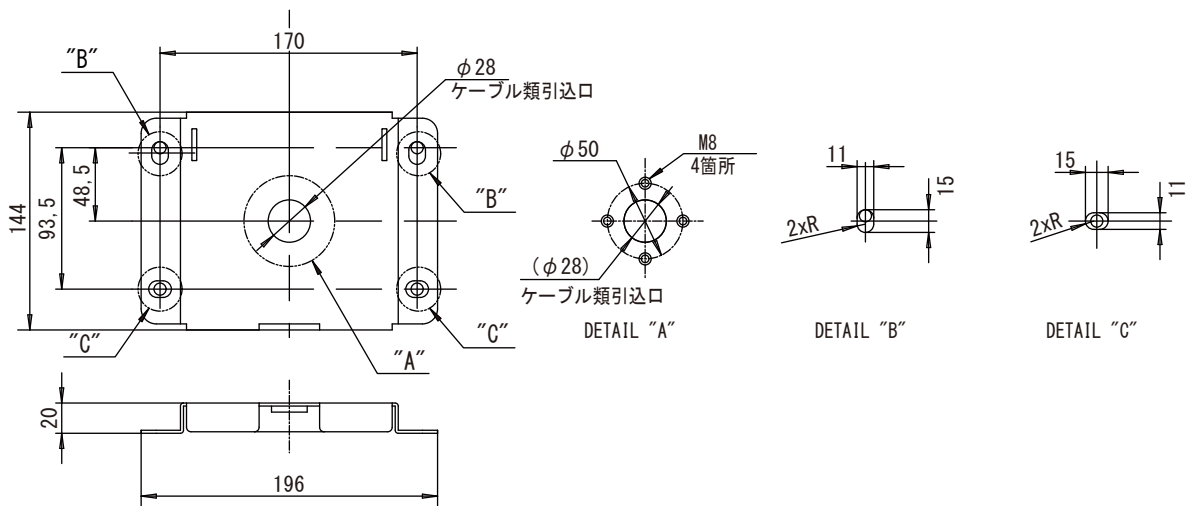

■ 総合部

電源 適合カメラコントロールユニットから供給
消費電力 CCU接続時 最大150 mA
周囲温度 -10℃~+50℃(動作)、0℃~+40℃(推奨)
湿度 35%~90%RH(結露なきこと)
防水性能 IP66準拠(JIS C 0920:2003年)
外形寸法 幅140 mm×高さ165 mm×奥行257 mm
質量 約1.7 kg
仕上 本体:パールグレー(マンセル0.9PB8.5/0.4近似)、
オーナメントリング:ライトシルバー
サンシェード部:ステンレス
適合カメラコントロールユニット TK-U1006、TK-U1802、TK-U1601、
TK-U1901、TK-U1403、SW-U1403
付属品 レンチ、ねじ(M8)×2、取付ブラケット

＜取付ブラケット＞

材質: 電気亜鉛メッキ鋼板 (鉄)

(2012年12月初版)

型番	分類	発行	頁
TK-S8301WPB	CCTV	2016年9月	2/2

株式会社 JVCケンウッド・公共産業システム