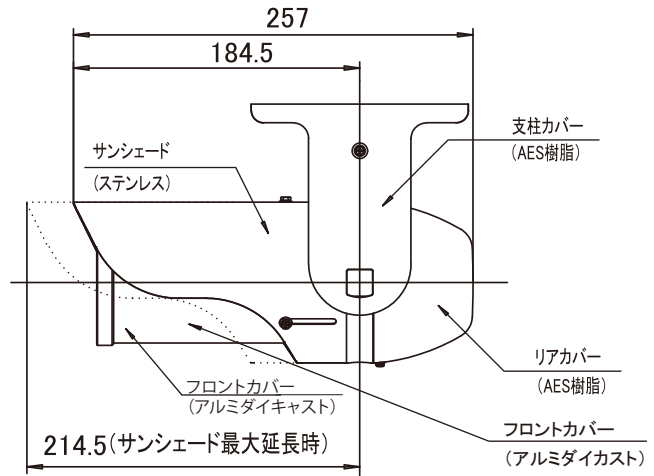

■ 総合部

電源 適合カメラコントロールユニットから供給
消費電力 CCU接続時 最大150 mA
周囲温度 -10℃~+50℃(動作)、0℃~+40℃(推奨)
湿度 35%~90%RH(結露なきこと)
防水性能 IP66準拠(JIS C 0920:2003年)
外形寸法 幅140 mm×高さ165 mm×奥行257 mm
質量 約1.7 kg
仕上 本体:パールグレー(マンセル0.9PB8.5/0.4近似)、
オーナメントリング:ライトシルバー
サンシェード部:ステンレス
適合カメラコントロールユニット TK-U1006、TK-U1802、TK-U1601、
TK-U1901、TK-U1403、SW-U1403
付属品 レンチ、ねじ(M8)×2、取付ブラケット

(2012年12月初版)

型番	分類	発行	頁
TK-S8301WPB	CCTV	2016年9月	1/2

株式会社 JVCケンウッド・公共産業システム

ハウジング一体型カラーカメラ

RBSS (優良防犯機器認定制度)
認定番号: 15070102-A10290

外観寸法図

単位: mm

＜本体＞
同軸ケーブル (BNC)
＜CCU用＞
アラームケーブル
＜黄色: AUX IN/OUT, 灰色: GND＞

＜取付ブラケット＞

材質: 電気亜鉛メッキ鋼板 (鉄)

(2012年12月初版)

型番	分類	発行	頁
TK-S8301WPB	CCTV	2016年9月	2/2

株式会社 JVCケンウッド・公共産業システム