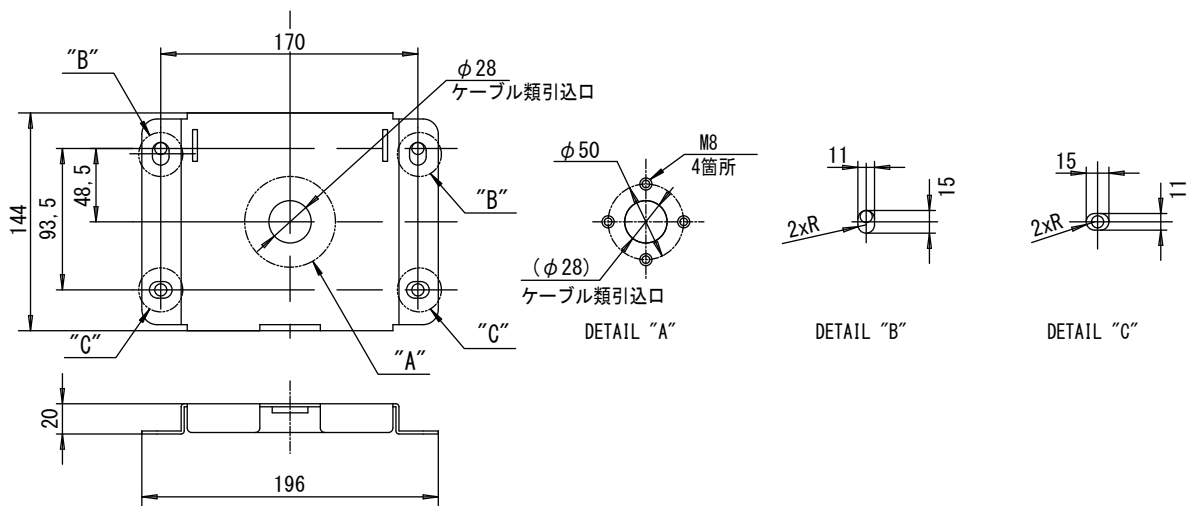

■ 総合部

電源 適合カメラコントロールユニットから供給
 消費電流 CCU接続時 最大220 mA(赤外線LED照明ユニット含む)
 周囲温度 -10℃~+50℃(動作)、0℃~+40℃(推奨)
 湿度 35%~90%RH(結露なきこと)
 防水性能 IP66準拠(JIS C 0920:2003年)
 外形寸法 幅140 mm×高さ165 mm×奥行257 mm
 質量 約1.7 kg
 仕上 本体:パールグレー(マンセル0.9PB8.5/0.4近似)、
 マウントベース部:ライトシルバー
 (マンセル1.5PB8.4/0.3近似)
 サンシェード部:ステンレス
 適合カメラコントロールユニット TK-U1006、TK-U1802、TK-U1601、
 TK-U1901、TK-U1403、SW-U1403
 付属品 レンチ、ねじ(M8)×2、取付ブラケット

(2013年 1月初版)

型番	株式会社 JVCケンウッド・公共産業システム	分類	発行	頁
TK-S8301WPBR		GCTV	2016年9月	1/2

ハウジング一体型カラーカメラ(赤外線LED照明ユニット付)

外観寸法図

単位:mm

<取付ブラケット>

材質:電気亜鉛メッキ鋼板(鉄)

(2013年 1月初版)