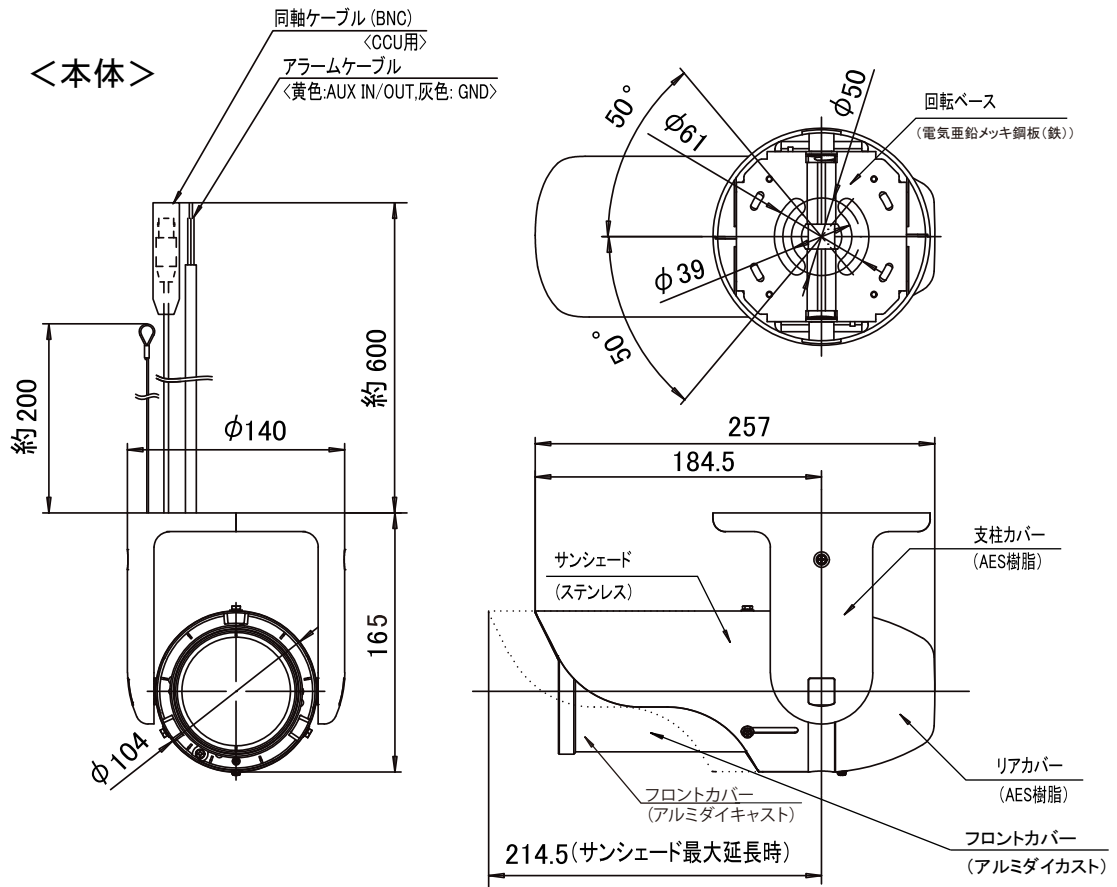

■ 総合部

電源 適合カメラコントロールユニットから供給
 消費電流 CCU接続時 最大220 mA(赤外線LED照明ユニット含む)
 周囲温度 -10℃~+50℃(動作)、0℃~+40℃(推奨)
 湿度 35%~90%RH(結露なきこと)
 防水性能 IP66準拠(JIS C 0920:2003年)
 外形寸法 幅140 mm×高さ165 mm×奥行257 mm
 質量 約1.7 kg
 仕上 本体:パールグレー(マンセル0.9PB8.5/0.4近似)、
 マウントベース部:ライトシルバー
 (マンセル1.5PB8.4/0.3近似)
 サンシェード部:ステンレス
 適合カメラコントロールユニット TK-U1006、TK-U1802、TK-U1601、
 TK-U1901、TK-U1403、SW-U1403
 付属品 レンチ、ねじ(M8)×2、取付ブラケット

(2013年 1月初版)

型番	株式会社 JVCケンウッド・公共産業システム	分類	発行	頁
TK-S8301WPBR		GCTV	2016年9月	1/2

ハウジング一体型カラーカメラ(赤外線LED照明ユニット付)

外観寸法図

単位:mm

<取付ブラケット>

材質:電気亜鉛メッキ鋼板(鉄)

(2013年 1月初版)